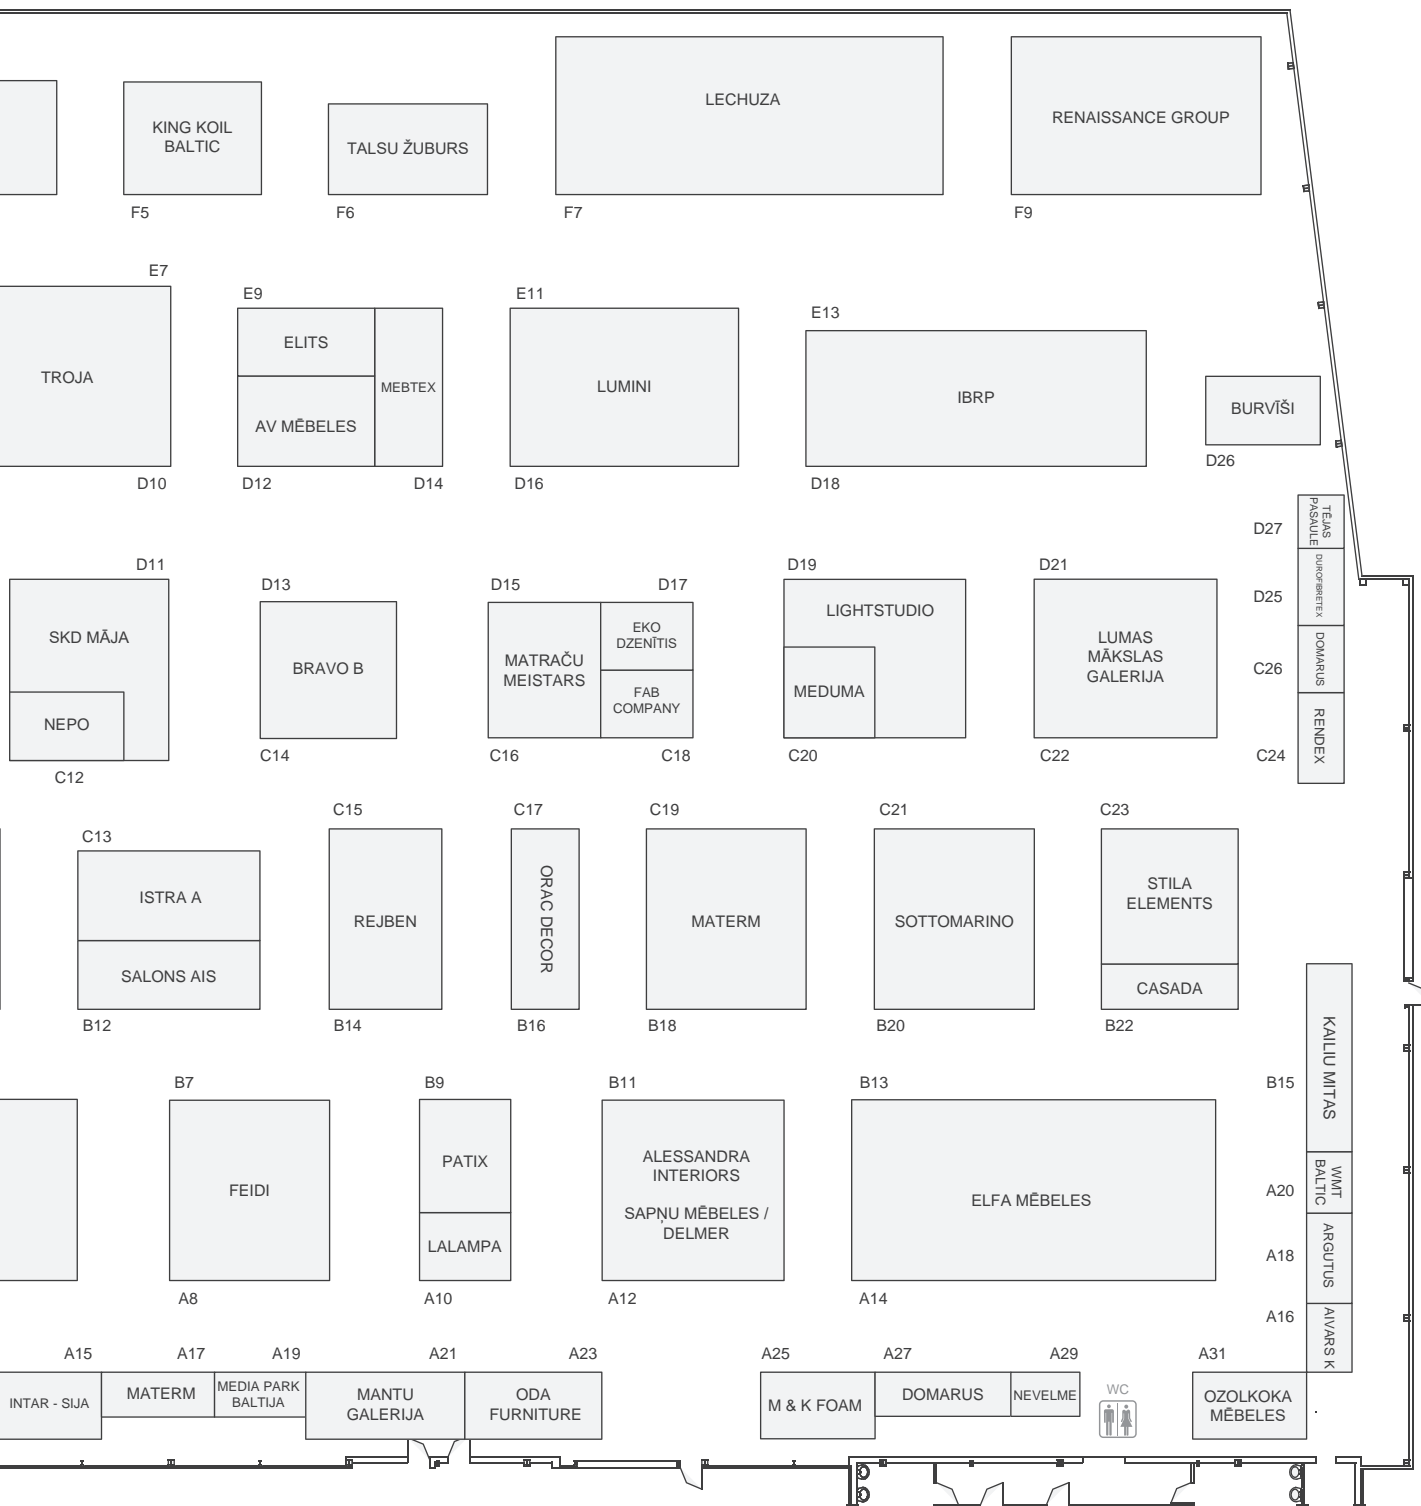

Šis saraksts ir publicēts, pamatojoties uz informāciju, kas mums bija pieejama uz 2015. gada 25. septembri.
This list is published based on the information that was available to us on 25 September 2015.
Ja sarakstā neesam iekļāvuši kādu no izstādes dalībniekiem, vai arī informācija norādīta neprecīzi, jau iepriekš atvainojamies.
If you cannot find a company that you are looking for on the list of exhibitors or the information is indicated incorrectly - we apologise in advance.

www.buvlaukums.lv | info@buvlaukums.lv | +371 277 48 088