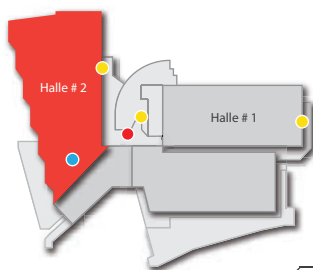

- Informācija / Information
- Kafējnīca / Cafe
- Labierīcības / WC

www.buvlaukums.lv | info@buvlaukums.lv | +371 277 48 088