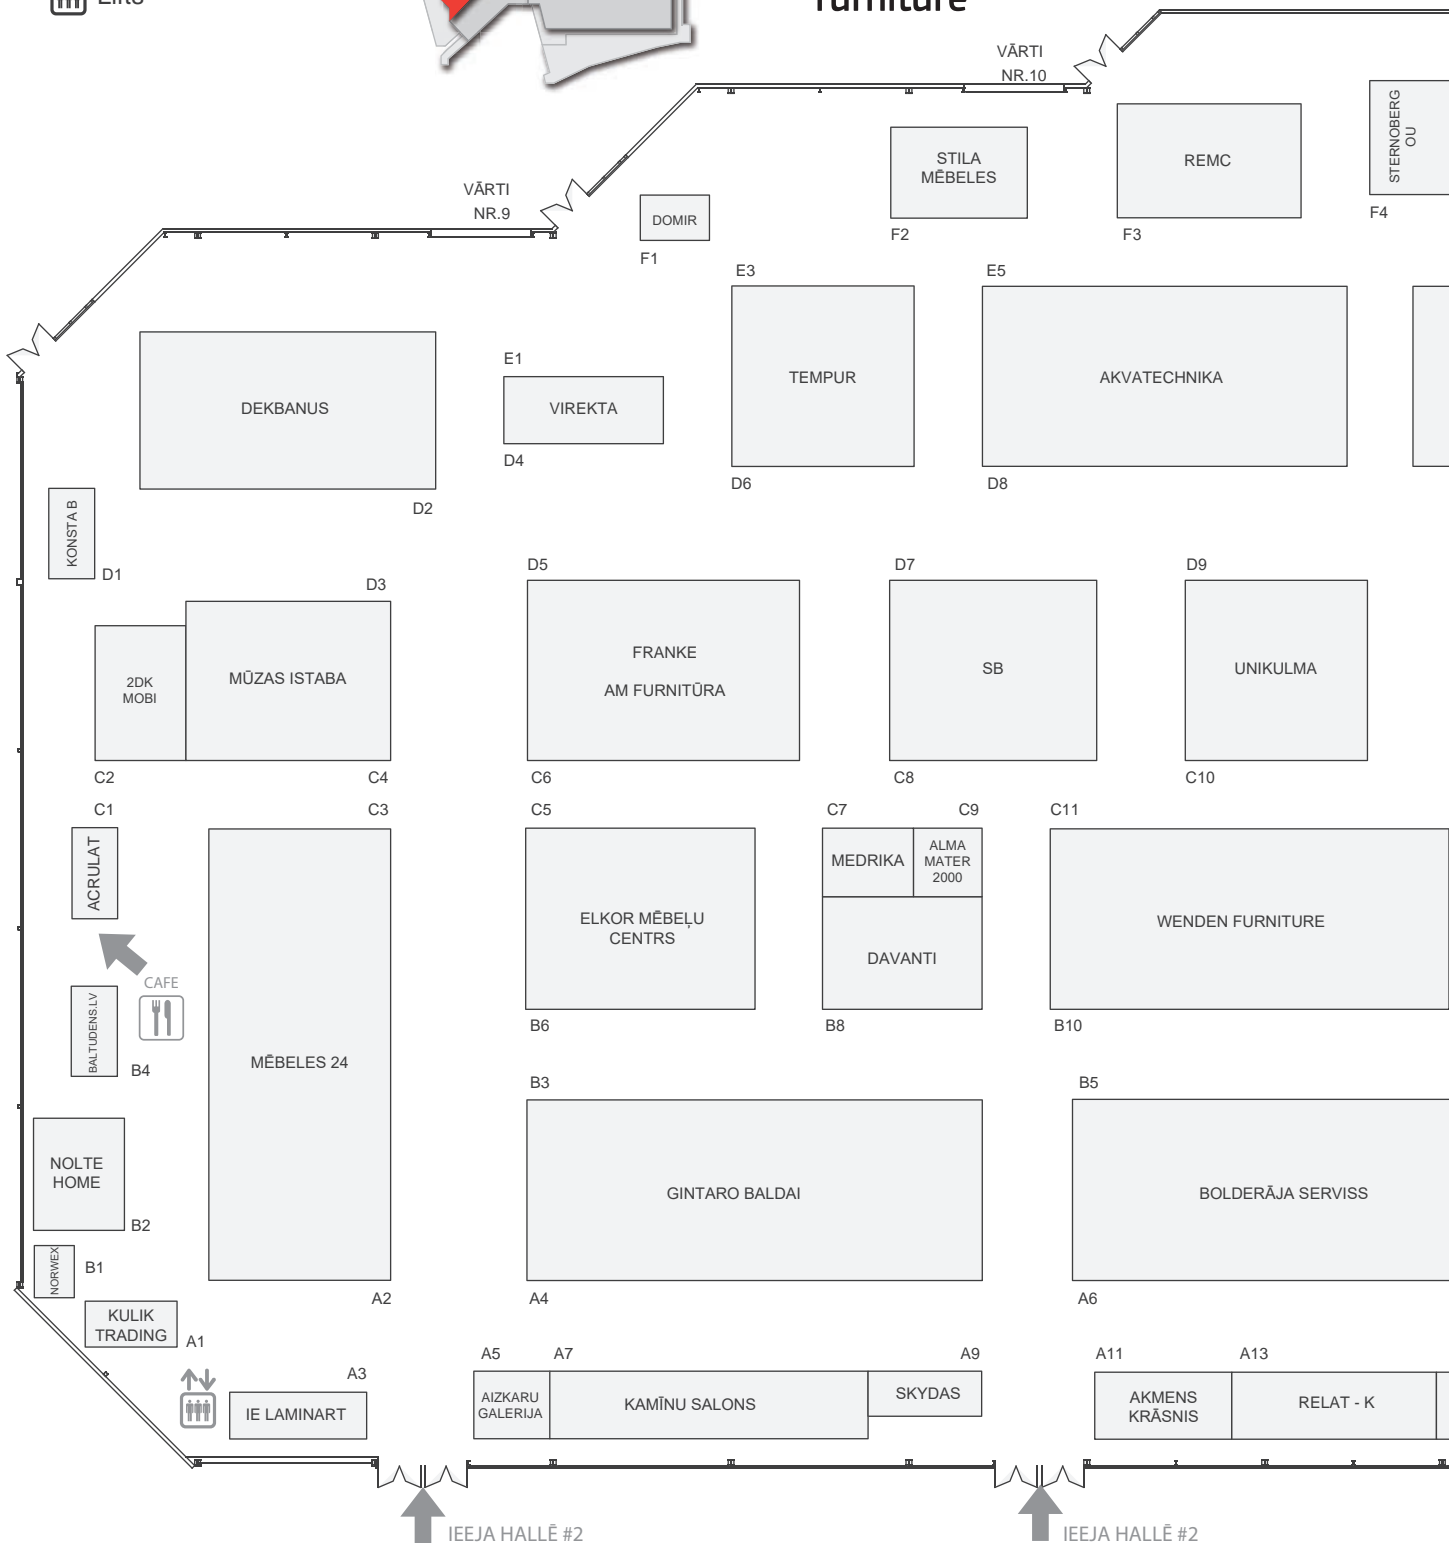

- Informācija / Information
- Kafējnīca / Cafe
- Labierīcības / WC

www.buvlaukums.lv | info@buvlaukums.lv | +371 277 48 088