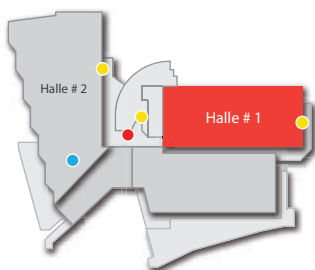

- Informācija / Information
- Kafējnīca / Cafe
- Labierīcības / WC