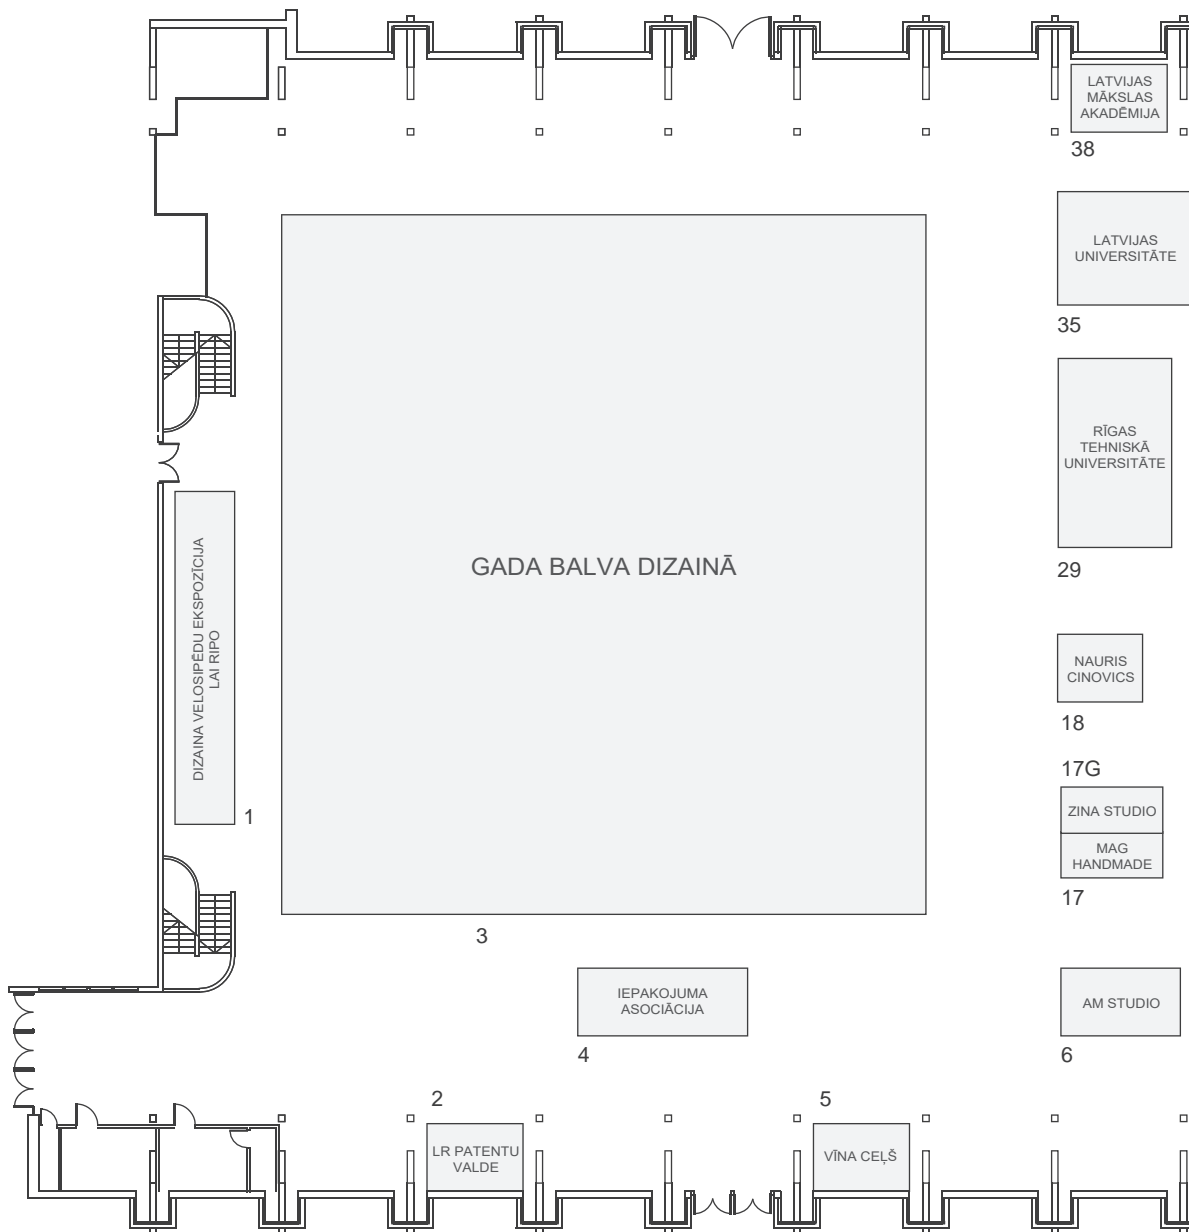

Rīgas starptautiskā
dizaina izstāde **2015**