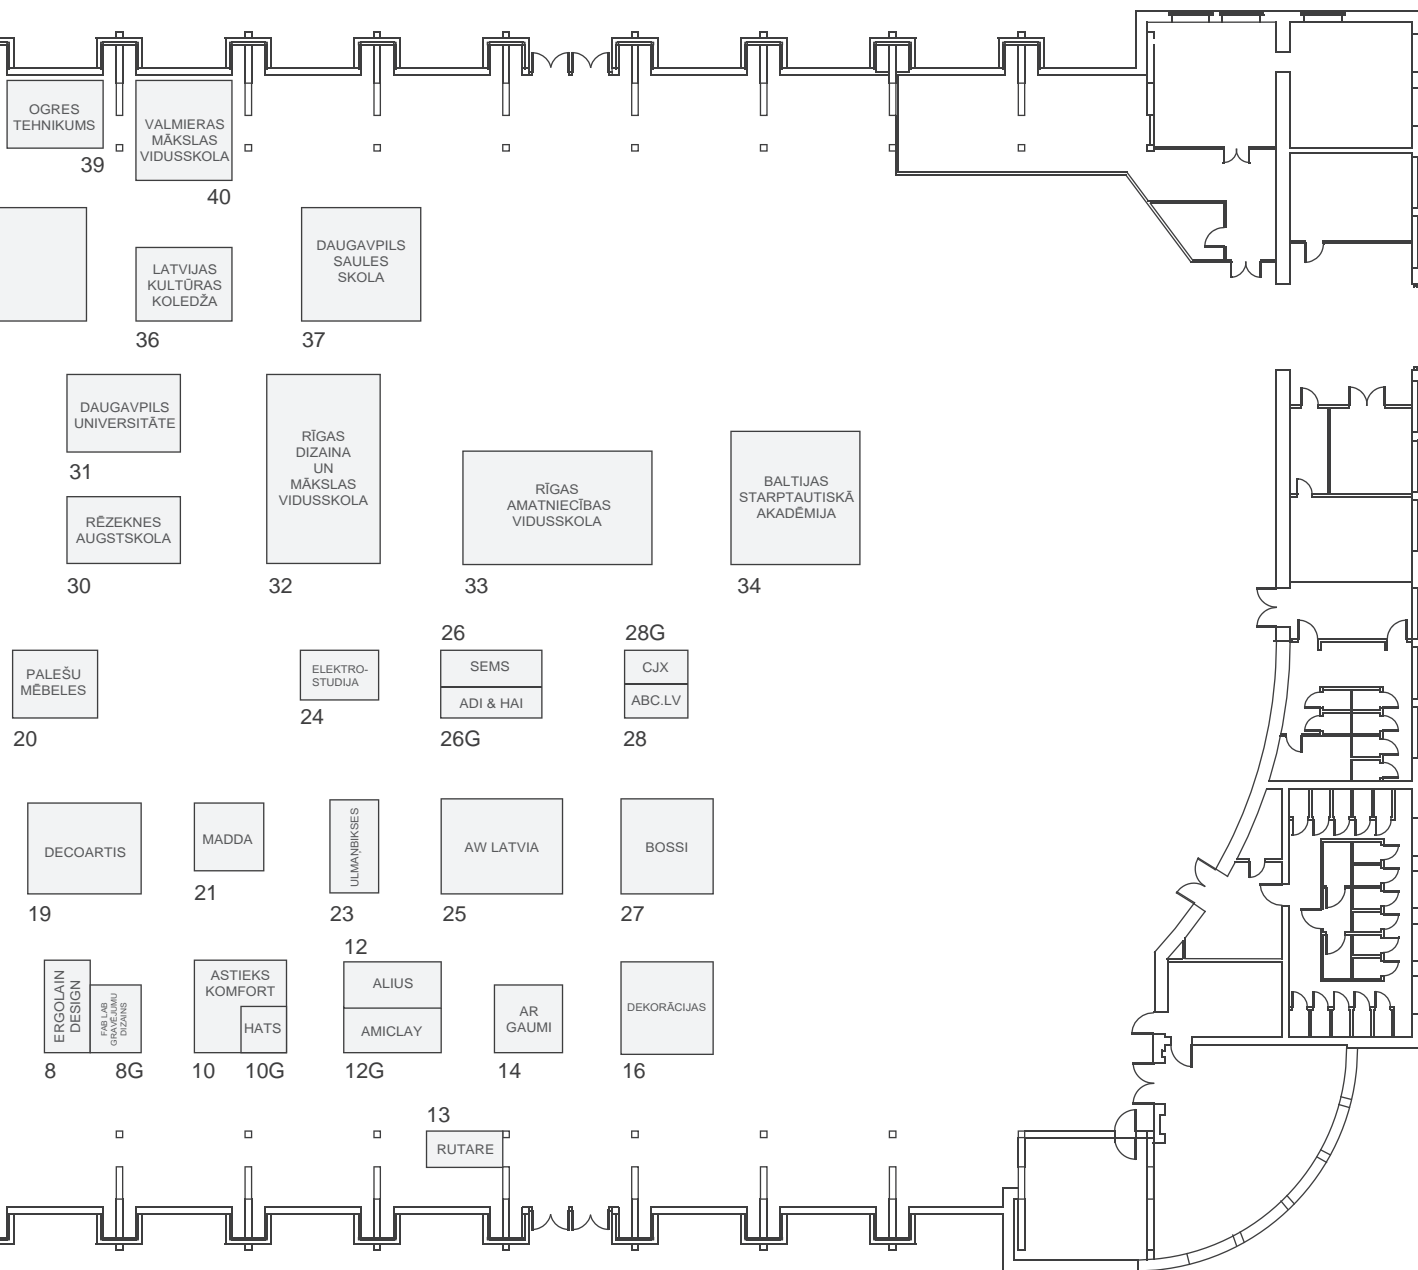

Šis saraksts ir publicēts, pamatojoties uz informāciju, kas mums bija pieejama uz 2015. gada 25. septembri.

This list is published based on the information that was available to us on 25 September 2015.

Ja sarakstā neesam iekļāvuši kādu no izstādes dalībniekiem, vai arī informācija norādīta neprecīzi, jau iepriekš atvainojamies.

If you cannot find a company that you are looking for on the list of exhibitors or the information is indicated incorrectly - we apologise in advance.