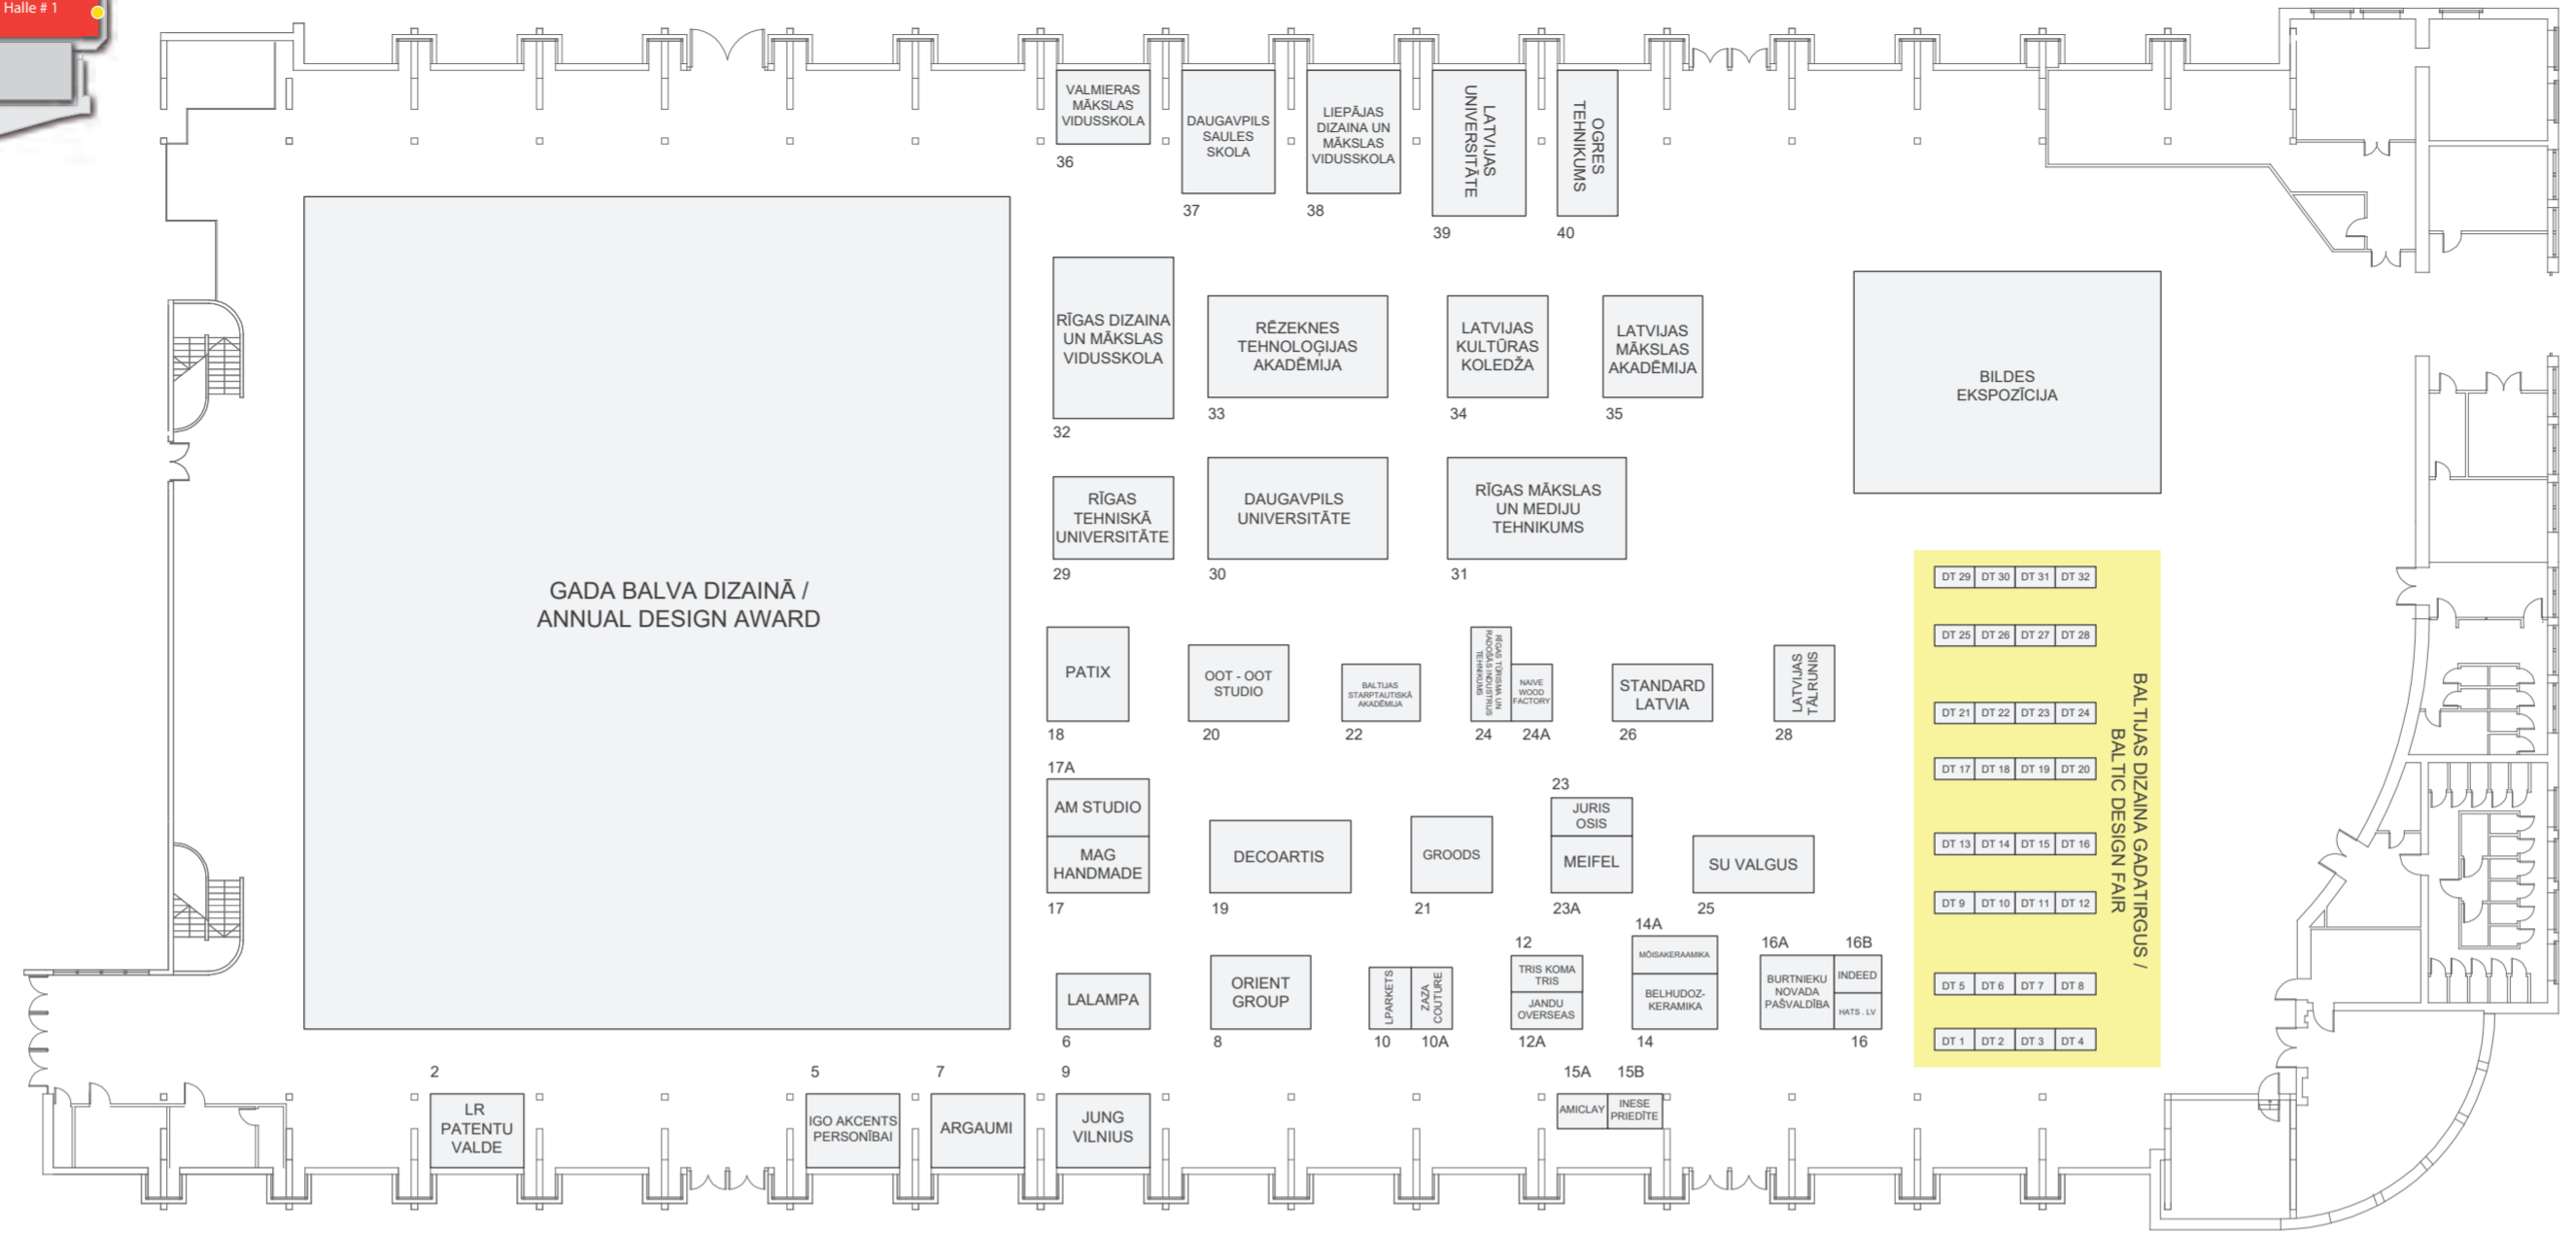

UZŅĒMUMA NOSAUKUMS / COMPANY NAME	STENDA NR. / STAND NO.
A AM STUDIO	17A
A MICLAY	15A
ARGAUMI	7
B BALTIJAS STARPTAUTISKĀ AKADĒMIJA	22
BELHUDOZKERAMIKA	14
BURTNIEKU NOVADA PAŠVALDĪBA	16A
D DAUGAVPILS SAULES SKOLA	37
D DAUGAVPILS UNIVERSITĀTE	30
DECOARTIS	19
G GROODS	21
H HATS . LV	16
I IGO AKCENTS PERSONĪBAI	5
INDEED	16B
INESE PRIEDĪTE	15B
J JANDU OVERSEAS	12A
J JUNG VILNIUS	9
JURIS OSIS	23
L LALAMPA	6
LATVIJAS KULTŪRAS KOLEDŽA	34
LATVIJAS MĀKSLAS AKADĒMIJA	35
LATVIJAS TĀLRUNIS	28
LATVIJAS UNIVERSITĀTE	39
LIEPĀJAS DIZAINA UN MĀKSLAS VIDUSSKOLA	38
LPARKETS	10
LR PATENTU VALDE	2
M MAG HANDMADE	17
MEIFEL	23A
MŌSAKERAAMIKA	14A
N NAIVE WOOD FACTORY	24A
O OGRES TEHNĪKUMS	40
O OOT - OOT STUDIO	20
O ORIENT GROUP	8
P PATIX	18
R RĒZEKNES TEHNOLOĢIJU AKADĒMIJA	33
RĪGAS DIZAINA UN MĀKSLAS VIDUSSKOLA	32
RĪGAS MĀKSLAS UN MEDIJU TEHNĪKUMS	31
RĪGAS TEHNISKĀ UNIVERSITĀTE	29
RĪGAS TŪRISMA UN RADOŠĀS INDUSTRIJAS TEHNĪKUMS	24
S STANDARD LATVIA	26
SU VALGUS	25
T TRIS KOMA TRIS	12
V VALMIERAS MĀKSLAS VIDUSSKOLA	36
Z ZAZA COUTURE	10A

- WC
- Expo cafe
- Informācija

būvlaukums.lv
ARHITEKTŪRA | BŪVNIECĪBA | DIZAINS

Baltijas dizaina gadatirgus

UZŅĒMUMA NOSAUKUMS / COMPANY NAME	STENDA NR. / STAND NO.
A AIRGINITY	DT 20
A ART PROJEKTI	DT 15
A ASTIX	DT 32
A AVA GARDEN	DT 16
E EMILIS SOCKS	DT 1
J JĀNIS LĀČIS	DT 21 ; DT 22
J JJ BOARDS	DT 3
K KABINETTO MOSAIC STUDIO	DT 26
K KRISTELL	DT 5 ; DT 6
K KRISTĪNE DIJEVA DROSAKE	DT 11
K KUMA DESIGN	DT 13 ; DT 14
K KUT	DT 2
L LATVIEŠA SAPNIS	DT 30 ; DT 31
L LAURETA CANDLES	DT 9 ; DT 10
L LOLITA KATKOVSKA	DT 27
M METINĀTAVA	DT 7
M MONIKA SILD FIE M & J EHTED	DT 29
N NEW VINTAGE BY KRISS	DT 23 ; DT 24
N NOVUS NOVUSS	DT 17
R RADADA	DT 25
R RAGANU ROTAS	DT 12
S SMUKĒCPURES	DT 28
S SMUKLIETAS	DT 18 ; DT 19
V VALENTĪNS VLADIKO	DT 8
V VIDVUD	DT 4

DALĪBNIEKU SARAKSTS: KATEGORIJAS / EXHIBITORS LIST: CATEGORIES

UZŅĒMUMA NOSAUKUMS / COMPANY NAME	STENDA NR. / STAND NO.	UZŅĒMUMA NOSAUKUMS / COMPANY NAME	STENDA NR. / STAND NO.
VIESISTABAS MĒBELES / LIVING ROOM FURNITURE		PORCELĀNS UN KERAMIKA / PORCELAIN AND CERAMICS	
GROODS	21	MŌSAKERAAMIKA	14A
INDEED	16B	INTERJERA DIZAINS UN ARHITEKTŪRA / INTERIOR DESIGN AND ARCHITECTURE	
O OOT - OOT STUDIO	20	JUNG VILNIUS	9
VIRTUVES MĒBELES / KITCHEN FURNITURE		RŪPNIECISKAIS DIZAINS / INDUSTRIAL DESIGN	
PATIX	18	JJ BOARDS	DT 3
BIROJA MĒBELES / OFFICE FURNITURE		NAIVE WOOD FACTORY	24A
STANDARD LATVIA	26	SMUKLIETAS	DT 18 ; DT 19
APGAISMOJUMA RISINĀJUMI / LIGHTENING SOLUTIONS		MODES DIZAINS / FASHION DESIGN	
LALAMPA	6	EMILIS SOCKS	DT 1
LPARKETS	10	HATS . LV	16
TAPETES UN SIENU APDARE / WALL PAPER AND WALL COVERINGS		KRISTĪNE DIJEVA DROSAKE	DT 11
RADADA	DT 25	KUMA DESIGN	DT 13 ; DT 14
INTERJERA TEKSTĪLS UN AKSESUĀRI / INTERIOR TEXTILES AND ACCESSORIES		NEW VINTAGE BY KRISS	DT 23 ; DT 24
ARGAUMI	7	RAGANU ROTAS	DT 12
VIDVUD	DT 4	SMUKĒCPURES	DT 28
STIKLS UN SPOGUĻI / GLASS AND MIRRORS		ZAZA COUTURE	10A
AM STUDIO	17A	PROGRAMMATŪRA / SOFTWARE	
DIZAINA ELEMENTI / DESIGN ELEMENTS		AIRGINITY	DT 20
ART PROJEKTI	DT 15	IZGLĪTĪBA UN INOVĀCIJAS / EDUCATION AND INNOVATION	
IGO AKCENTS PERSONĪBAI	5	BALTIJAS STARPTAUTISKĀ AKADĒMIJA	22
JUNG VILNIUS	9	RĪGAS TŪRISMA UN RADOŠĀS INDUSTRIJAS TEHNĪKUMS	24
KABINETTO MOSAIC STUDIO	DT 26	CITA / OTHER	
KRISTELL	DT 5 ; DT 6	JANDU OVERSEAS	12A
MAG HANDMADE	DT 17	KUT	DT 2
METINĀTAVA	DT 7	LATVIJAS TĀLRUNIS	28
TRIS KOMA TRIS	12	LAURETA CANDLES	DT 9 ; DT 10

DALĪBNIEKU PRODUKTI / EXHIBITOR'S PRODUCTS

Elektriski regulējami galdi | PIANO EL

Ergonomika birojos ir viens no galvenajiem diskusiju tematiem pēdējos gados, un neviens nevar apšaubīt "sēdi vai stāvi" galdu priekšrocības. Mainot darba pozīcijas sēdus - stāvus - sēdus, tas vienlaicīgi palīdzēs Jūsu asins cirkulācijai, stājai, samazinās stresu, saglabās prātu mundrāku un sadedzinās vairāk kaloriju. Bet galvenā kļūda ir, ka cilvēki neizmanto iespējas, ko dod viņu galdi. Mums ir risinājums - mūsu elektriskos galdus var savienot ar Jūsu datoru un tas palīdzēs Jums sasniegt savus mērķus, atgādinās Jums piecelties, ja esat aizmirsuši to un ziņos Jums par Jūsu progresu.