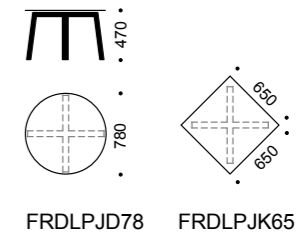

DIIVANILAUAD • klaas, spoon, melamiin
SOFA TABLES • glas, veneer, melamine
СТОЛЫ ЖУРНАЛЬНЫЕ • стекло, шпон, меламин