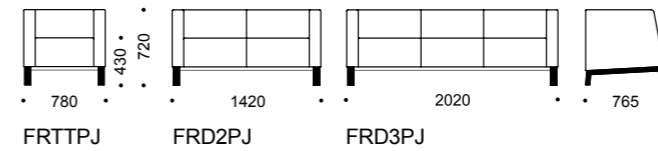

PUITJALGADEGA • WITH WOODEN LEGS • С ДЕРЕВЯННЫМИ НОЖКАМИ
tamm, naturaalne • oak, natural • дуб, натуральный

TUGITOOI • DIIVANID •
ARMCHAIRS • SOFAS •
КРЕСЛО ДИВАНЫ