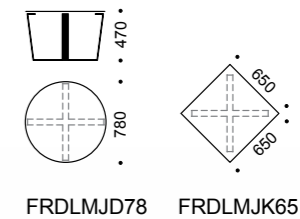

DIIVANILAUAD • klaas, spoon, melamiin
SOFA TABLES • glas, veneer, melamine
СТОЛЫ ЖУРНАЛЬНЫЕ • стекло, шпон, меламин

Design **Katrin Soans**