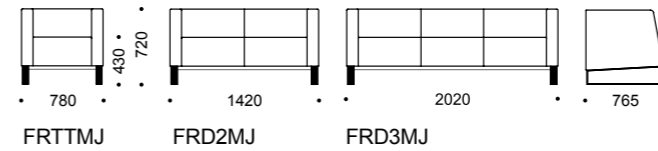

METALLJALGADEGA • WITH METAL LEGS • С МЕТАЛЛИЧЕСКИМИ НОЖКАМИ
RAL9005, must • RAL9005, black • RAL9005, черный

TUGITOOI • DIIVANID •
ARMCHAIRS • SOFAS •
КРЕСЛО ДИВАНЫ