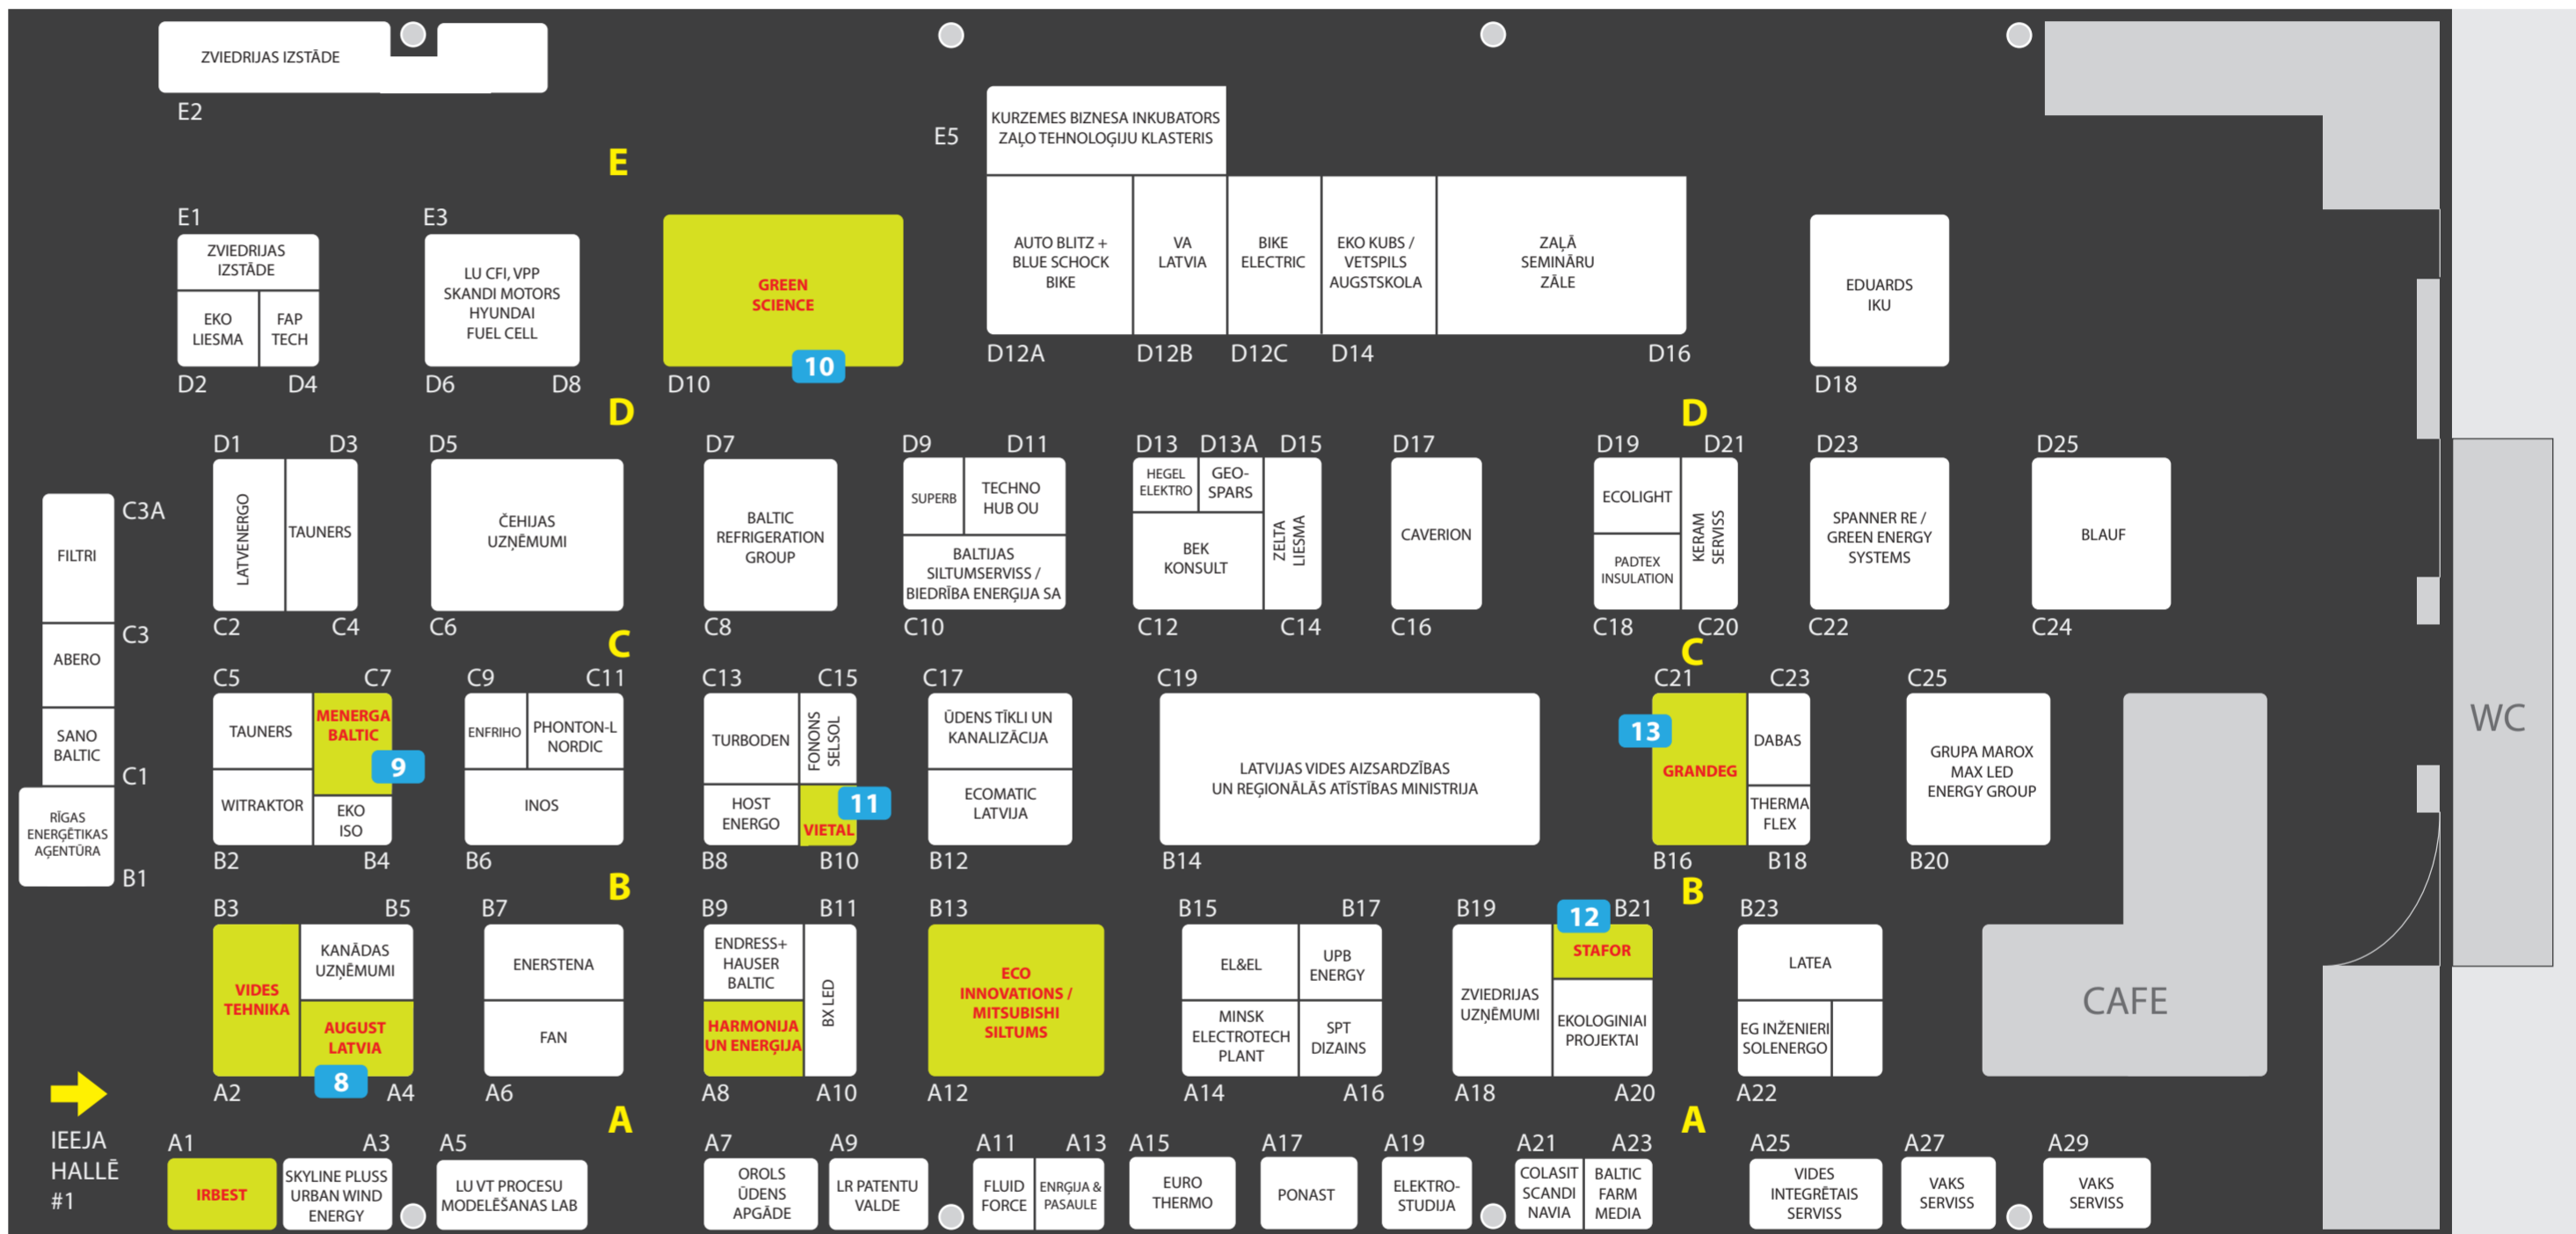

Nosaukums Stenda Nr.

G	GEOSPARS	D13A
	GRANDEG	B16 : C21
	GREEN SCIENCE	D10
	GRUPA MAROX / ENERGY GROUP LV	B20 : C25
H	HARMONIJA UN ENERĢIJA	A8
	HEGEL ELEKTRO	D13
	HOST ENERGO	B8
	INOS	B6
I	IRBEST	A1
	KANĀDAS UZŅĒMUMI	B5
	KERAMSERVISS	C20 : D21
	KURZEMES BIZNESĀ INKUBATORS / ZAĻO TEHNOĻOĢIJU KLASTERIS	E5
L	LATEA	B23
	LATVENERGO	C2 : D1
	LATVIJAS VIDES AIZSARDZĪBAS UN REĢIONĀLĀS ATĪSTĪBAS MINISTRIJA	B14 : C19
	LR PATENTU VALDE	A9
	LU CIETVIELU FIZIKAS INSTITŪTS / SKANDI MOTORS / HYUNDAI FUEL CELL	D6 : D8
	LU VIDES UN TEHNOĻOĢISKO PROCESU MODELĒŠANAS LAB.	A5
M	MENERGA BALTIC	C7
	MINSK ELECTROTECHNICAL PLANT	A14
	OROLS	A7
	PADTEX INSULATION	C18
	PHOTON - L NORDIC	C11
	PONAST	A17
	RĪGAS ENERĢĒTIKAS AĢENTŪRA	B1
	SANO BALTIC	C1
	SKYLINE PLUS / URBAN WIND ENERGY	A3
	SPANNER RE / GREEN ENERGY SYSTEMS	C22 : D23
	SPT DIZAINS	A16
	STAFOR	B21
	SUPERB	D9
	TAUNERS	C4 : D3, C5
	TECHNOHUB	D11
	THERMAFLEX IZOLACIJA	B18
	TURBODEN	C13
	ŪDENS TĪKLI UN KANALIZĀCIJA	C17
	UPB ENERGY LATVIA	B17
	VA LATVIA	D12B
	VAKS SERVISS	A27 : A29
	VENTSPILS AUGSTSKOLA / EKO KLUBS	D14
	VIDES INTEGRĒTAIS SERVISS	A25
	VIDES INVESTĪCIJU FONDS	BALKONS
	VIDES TEHNIKA	A2 : B3
	VIETAL	B10
	WITRAKTOR	B2
	ZAĻĀ SEMINĀRU ZĀLE	D16
	ZELTA LIESMA	C14 : D15
	ZVIEDRIJAS UZŅĒMUMI	A18 : B19, E1 : E3

Izstāžu centra plāns:

- WC
- Expo cafe
- Informācija
- ↑ Lifts

Nosaukums	Stenda Nr.
G GAMPRE	P4
E EGMETA	P5
K KALVIS	P1
L LAUKBALDIS	P6
M MEDRIEVE	P3
P MODERATOR	P7
	P9
P PAVESINES	P2
PROBUS	P11

buvlaukums.lv

Buvlaukums.lv - jauns sociālais portāls, kas paredzēts arhitektūras un būvniecības, interjera un dizaina, nekustamā īpašuma un citu nozaru profesionāļiem.

Kontakti:
+371 277 48 088
info@buvlaukums.lv
www.buvlaukums.lv

Mediju partneri:
latvijas arhitektūra, Latvijas būvniecība, BŪV INŽINIERIS

Mūsu draugi:
LUBS, LUKABUK, BT 1

PLANHORSE

Mobilie plānu ratiņi

Viskompaktākais un praktiskākais veids kā uzglabāt rasejumus, plānus vai kartes jūsu birojā un arhīvā. Visas PLANHORSE uzglabāšanas sistēmas ir izstrādātas tā, lai apmierinātu visas 21. gadsimta būvniecības nozares prasības. PLANHORSE produkti ir veidoti, lai kalpotu ilgu laiku, jo izstrādāti ar pieaugstošu kvalitāti. Visiem sienas plānu turētājiem ir 5 gadu ražotāja apmaiņas garantija.

PLANHORSE

Sienas plānu turētājs

PLANHORSE ir radījis gudrus risinājumus maziem birojiem. PLANHORSE plānu uzglabāšanas sistēmas ir izstrādātas tā, lai apmierinātu visas 21. gadsimta būvniecības nozares prasības. PLANHORSE produkti ir veidoti, lai kalpotu ilgu laiku, jo izstrādāti ar pieaugstošu kvalitāti. Visiem sienas plānu turētājiem ir 5 gadu ražotāja apmaiņas garantija.

GATELINE

Garāžu pacejamie vārti

GATELINE sekciju tipa garāžu vārtus izgatavojam no augstas kvalitātes Vācijā ražotiem materiāliem, pēc individuāliem ailes izmēriem gan privātajam, gan industriālajam sektoram. Pieejama plaša krāsu, papildaprīkojuma un sekciju veidu izvēle. Vārtiem ir 5 gadu garantija. Vārtu ražošanā GATELINE nav noteikti standarti: izmēriem, krāsai, komplektācijai. Mēs pielāgosimies jebkurai ailei un visām klienta vēlmēm.

PROFCENTRS

Ceresit fasāžu siltināšanas sistēma

Sienu termiskās izolācijas paaugstināšana – tas ir Ceresit siltināšanas sistēmu darbības pamatnosaucums. Tas apvieno sevi siltuma zudumu problēmu tehnisko risinājumu ar daudzveidīgu un estētisku fasādes apdari. Ceresit sistēmas paaugstina apsildes sistēmas efektivitāti, samazina ēku apsildes izmaksas. Pārbaudes testos pierādīts, ka fasāžu eksploatacijas termiņš pārsniedz 25 gadus.