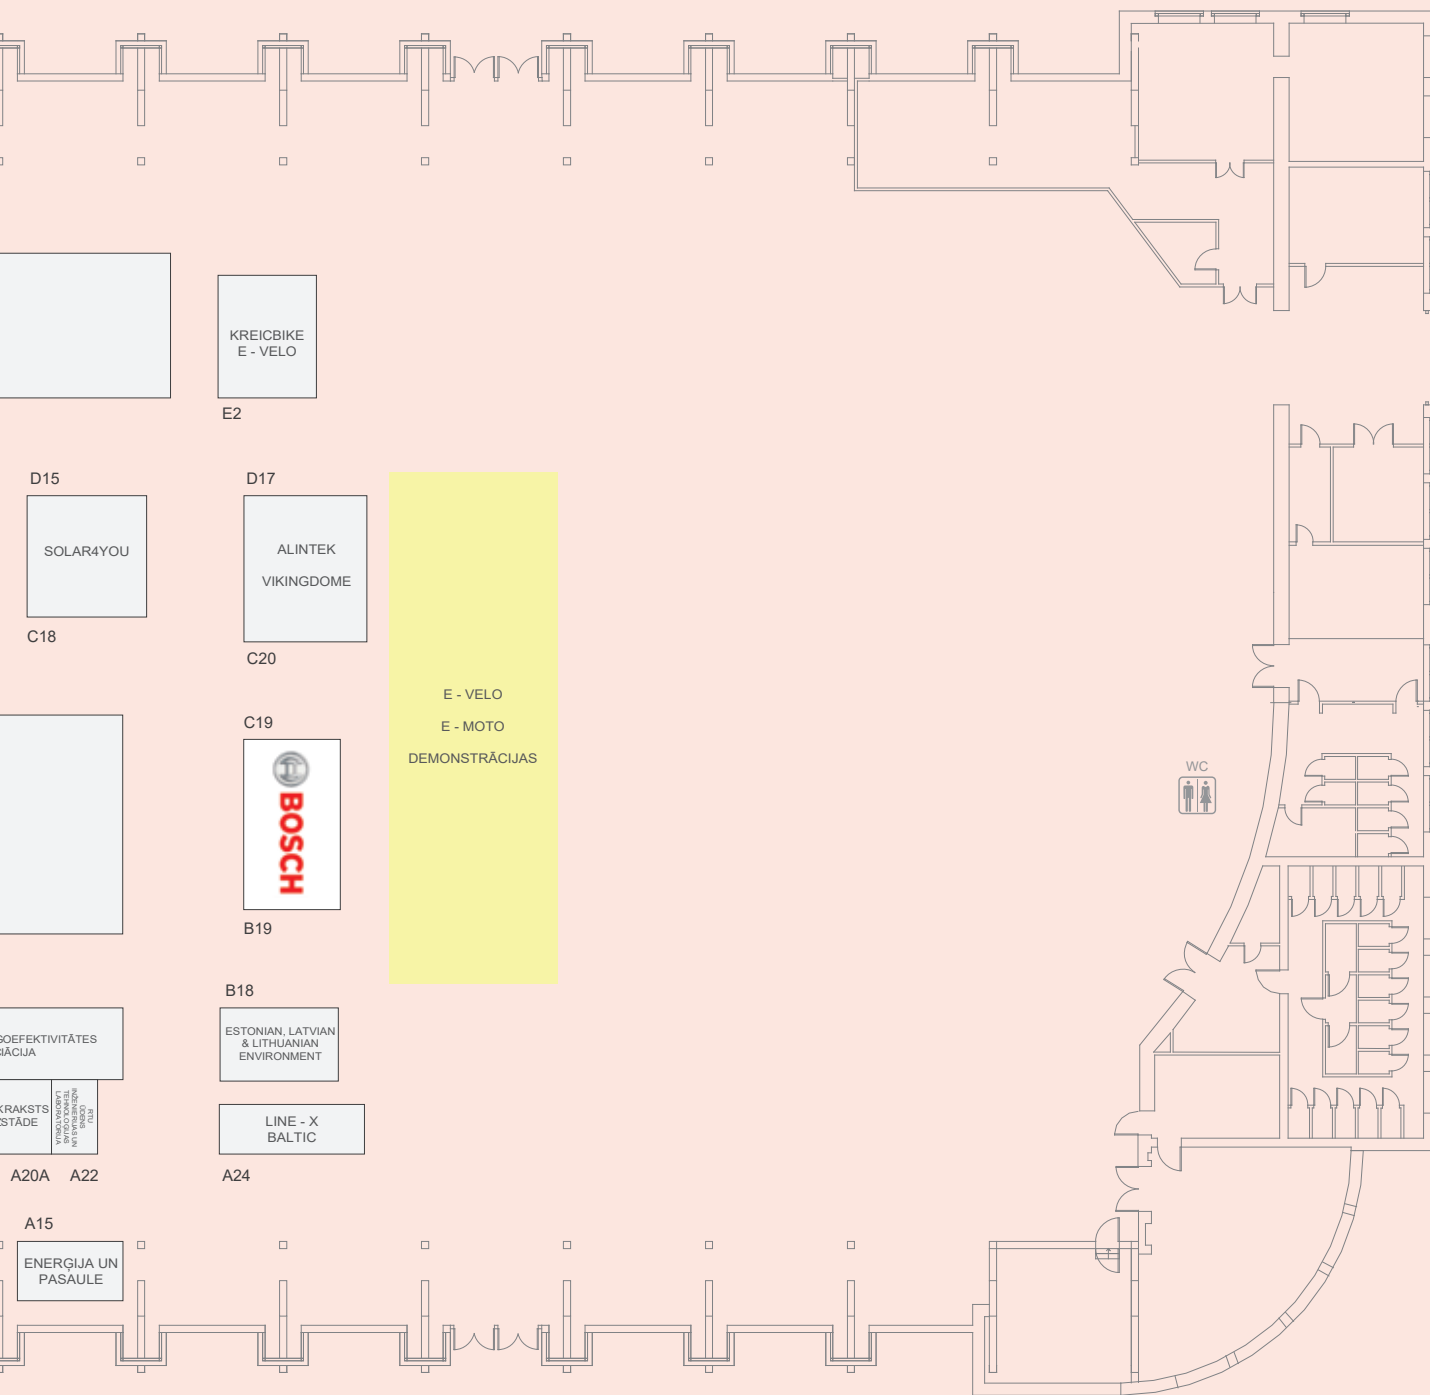

Šis saraksts ir publicēts, pamatojoties uz informāciju, kas mums bija pieejama uz 2016. gada 7. oktobri.
This list is published based on the information that was available to us on 7 October 2016.

Ja sarakstā neesam iekļāvuši kādu no izstādes dalībniekiem, vai arī informācija norādīta neprecīzi, jau iepriekš atvainojamies.
If you cannot find a company that you are looking for on the list of exhibitors or the information is indicated incorrectly - we apologise in advance.