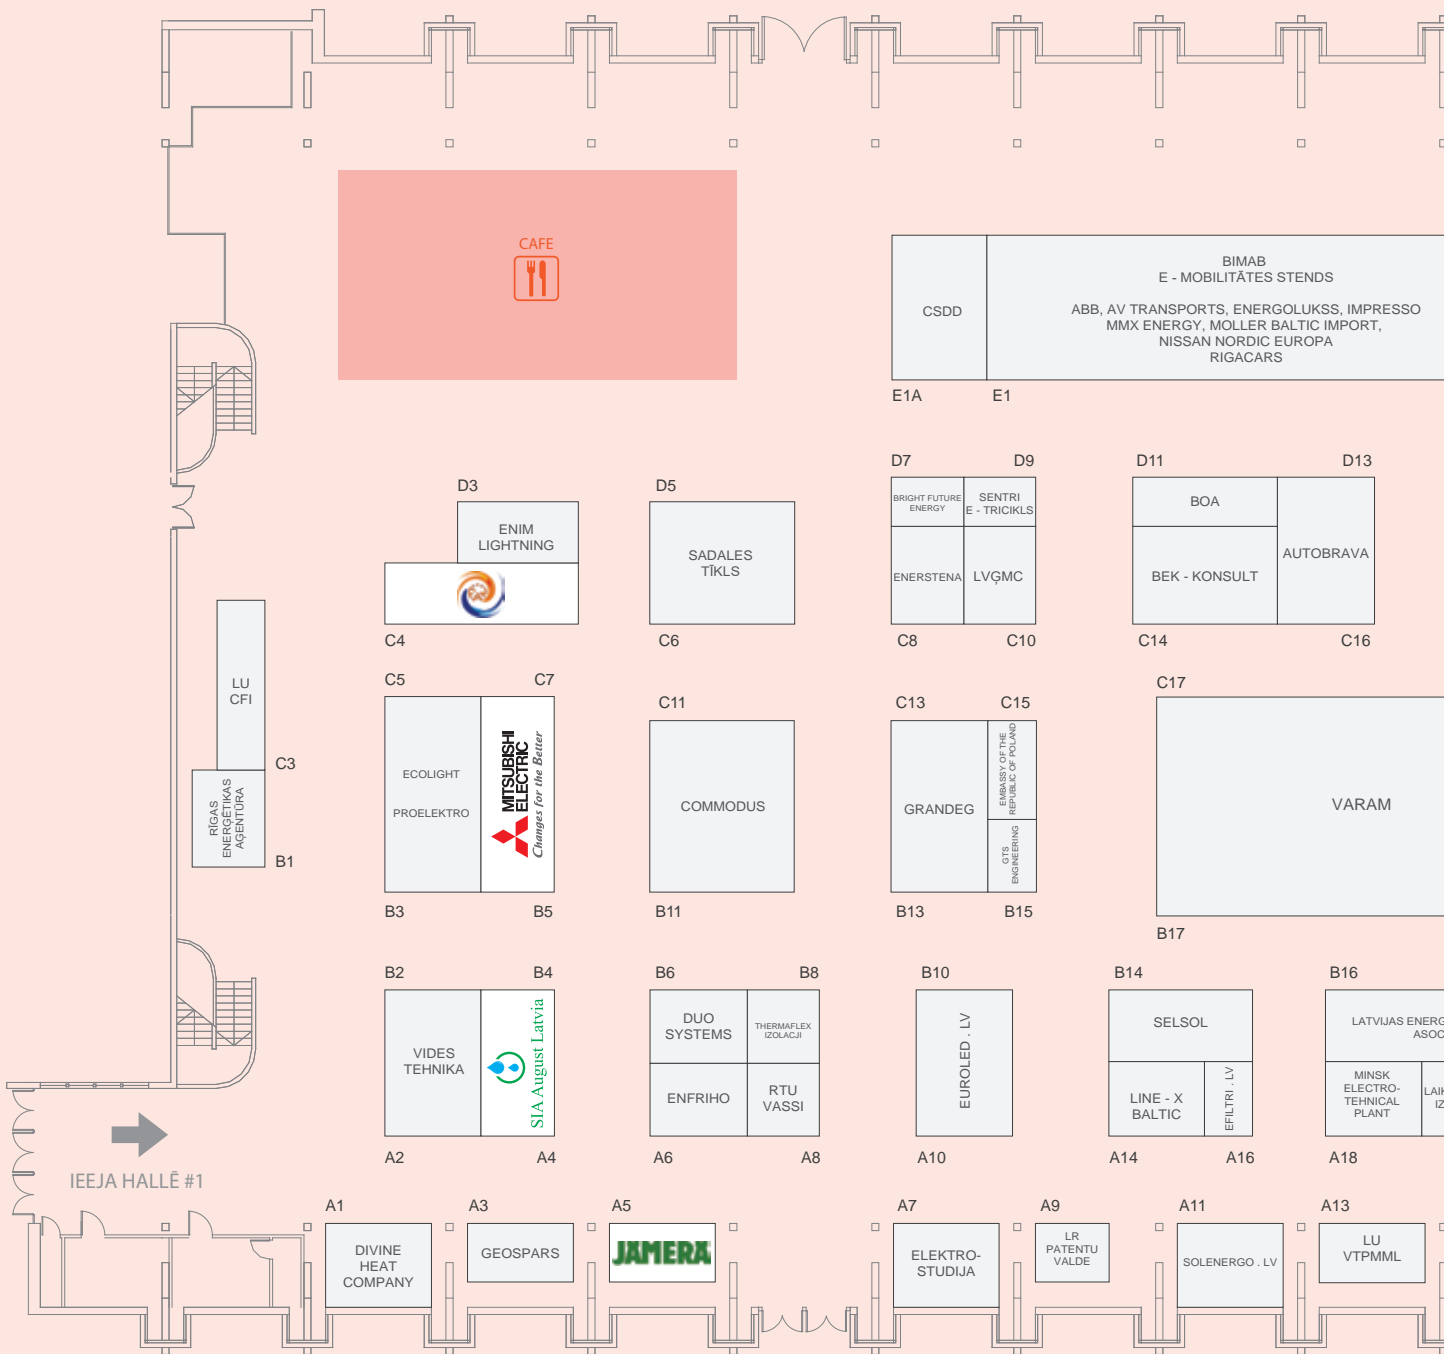

**VIDE UN ENERĢIJA
2016**