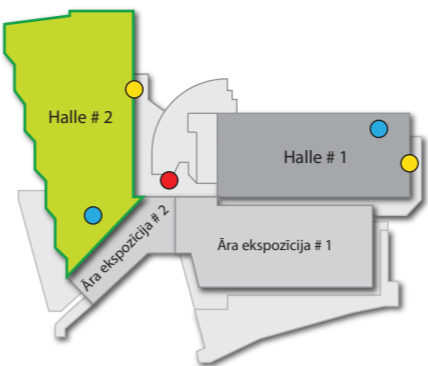

Nosaukums	Stenda Nr.
0-9 360 GRĀDI	D25
A AGENCY MORE THAN AIVAR-K AKMENS KRĀSNIS AKVATEHNIKA ALMA MATER ALVK ANDEKO ARCERS Asoc. LATVIJAS MĒBELES ASTIN BALTIC AVG GRUPA	B7 A29 A13 D8:E7 C20 D20 A5 A31a B6a : C5a B12a : C9 D17
B BALTIJOS TEXTILE BIJU JOHN BOLDERĀJA SERVISS BRIK DESIGN	B14 C26 A6 : B5 D27
C CASADA	A29a
D DAIĻRADES KOKS DEKBANUS DIZAINA PARKS DOMARUS DOMIR	C8 : D7 D2 : E1 E8 : E10 : E12 A27 E4
E EKJU EKO LIGNUM ELITE HOUSE ELĪZA - K ELUX FRANKE	B20 : C21 A12 : B11 B16 : C15 A4 : B3 A2 : B1
F FEIDI FURLAT	C13 D1
G GINTARO BALDAI GRĪDAS MEISTARS	A10 : B9 A16
I IELAMINART	A1
K KAILU KIMTAS KATE K-FABRIKA KONSTA BALTIC	D16 : E15 C18 C17 A31
L LANS	C22 : D21
M MATERM MEBTEX MEDUMA MEOTTI MERKURITA MIKYWOOD MŪSAS AMATNIEKS MŪZAS ISTABA	A17 A21 D14 A23 A33 C2 B22 : C23 C4 : D3
N NAKTS MĒBELES	B10 : D11

Izstāžu centra plāns:

- WC
- Expo cafe
- Informācija
- Lifts

Piezīmes:

Izstādes ceļvedis

Baltic Furniture 2012

17. starptautiskā Baltijas mēbeļu industrijas izstāde

04. - 07. oktobris
Starptautiskais izstāžu centrs Ķīpsala,
Ķīpsalas iela 8, Rīga, Latvija.

Vairāk nekā 155 uzņēmumi no Latvijas,
Lietuvas, Igaunijas, Somijas, Vācijas,
Polijas, Dānijas, Zviedrijas un Indijas.

Sadarbībā ar:

No moderna līdz
izsmalcinātai klasikai

Būvlaukums.lv kods: PR0155
No mikstajām mēbelēm
līdz koka masīva
mēbelēm

No ofisa līdz
gulamistabas
mēbelēm

Būvlaukums.lv kods: PR0159

Būvlaukums.lv kods: PR0163
Elite HOUSE
Brīvības iela 173, Rīga
www.elitehouse.lv
STENDS # B16 : C15