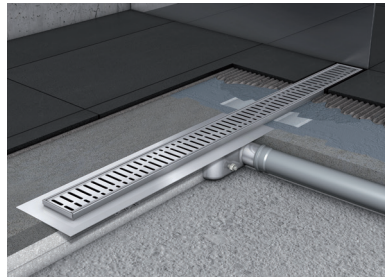

Ekskluzīvi kanāli dušas ūdeņu novadīšanai

Dušas kanālu idejas pamatā ir veidot dušas telpas bez barjerām un vizuāli nesadalīt telpu dažādās zonās, veidojot pievilcīgu dizainu un ērtu lietošanu.

Kanāla garums

Kanāli ir pieejami dažādos garumos, tomēr, ja neviens no piedāvātiem garumiem Jūs neapmierina, mēs izgatavosim īpašu dušas kanālu tieši Jums.

Izvietojums

Jūs neesat ierobežoti ACO dušas kanālu izvietošanas izvēlē. To izvietojums ir Jūsu pašu brīva izvēle. Jūs to varat izvietot: pie vai starp sienām, stūrī. Novietojot to pie sienām ir vērts padomāt par kanāliem ar vertikāliem atlokiem, ērtākai uzstādīšanai.

Piemērots uzstādīšanai:

- Privātmājās
- Viesnīcās
- SPA
- Sporta centros
- Sabiedriskajās ēkās

Dizains

Dušas kanāla korpuss un režģi ir izgatavoti no nerūsējošā tērauda. Jūs varat izvēlēties no vairākiem režģiem sev tīkamāko vai izvēlēties flīzējamo pārsegu, kas padarīs ūdens novadīšanu maksimāli diskretu.

Pateicoties nerūsējošā tēraudam, dušas kanālu apkope būs viegla un ērta.