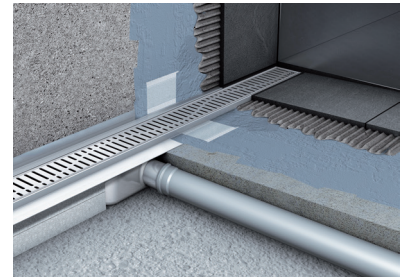

Ekskluzīvi kanāli dušas ūdeņu novadīšanai

Dušas kanālu idejas pamatā ir veidot dušas telpas bez barjerām un vizuāli nesadalīt telpu dažādās zonās, veidojot pievilcīgu dizainu un ērtu lietošanu.

Kanāla garums

Kanāli ir pieejami dažādos garumos, tomēr, ja neviens no piedāvātiem garumiem Jūs neapmierina, mēs izgatavosim īpašu dušas kanālu tieši Jums.

Izvietojums

Jūs neesat ierobežoti ACO dušas kanālu izvietošanas izvēlē. To izvietojums ir Jūsu pašu brīva izvēle. Jūs to varat izvietot: pie vai starp sienām, stūrī. Novietojot to pie sienām ir vērts padomāt par kanāliem ar vertikāliem atlokiem, ērtākai uzstādīšanai.

Piemērots uzstādīšanai:

- Privātmājās
- Viesnīcās
- SPA
- Sporta centros
- Sabiedriskajās ēkās

Dizains

Dušas kanāla korpuss un režģi ir izgatavoti no nerūsējošā tērauda. Jūs varat izvēlēties no vairākiem režģiem sev tīkamāko vai izvēlēties flīzējamo pārsegu, kas padarīs ūdens novadīšanu maksimāli diskretu.

Pateicoties nerūsējošā tēraudam, dušas kanālu apkope būs viegla un ērta.