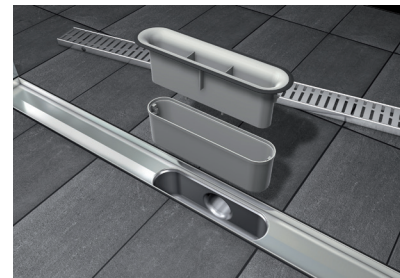

ACO Showerdrain — dizaina risinājums dušas telpām

ACO Showerdrain – nerūsējošā tērauda dušas kanāli

Dušas kanāls ir viegli montējams un askētisks, ar teicamām ūdens savākšanas spējām dušas atrašanās vietā.

Samazinātais dziļums un dažādie garumi padara kanālu viegli izmantojamu gan jaunos, gan rekonstruējamajos projektos.

Dušas kanāla priekšrocības

- vizuāli pievilcīgs
- viegli montējams
- vienkārši izvadi
- mazas montāžas izmaksas
- nomaināms sifons

Piemērots uzstādīšanai:

- Privātmājās
- Viesnīcās
- SPA
- Sporta centros
- Sabiedriskajās ēkās

Dizains

Dušas kanāla korpuss un režģi ir izgatavoti no nerūsējošā tērauda. Jūs varat izvēlēties no vairākiem režģiem sev tīkamāko vai izvēlēties flīzējamo pārsegu, kas padarīs ūdens novadīšanu maksimāli diskretu.

Pateicoties nerūsējošā tēraudam, dušas kanālu apkope būs viegla un ērta.

Režģis „Wave”

Režģis „Quadratico”

Režģis „Water”

Režģis „Longloch”

Režģis „Tile”

ACO Nordic SIA

Dzelzavas iela 120z,
Rīga, LV-1021, Latvija,
Tālr. +371 67 377 927
Fakss. +371 67 828 430
www.aco.lv