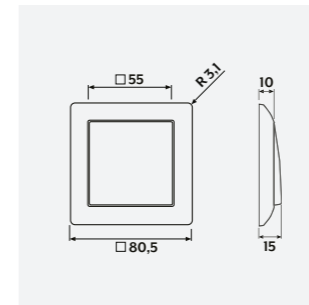

Pārsegļiem var izvēlēties A sērijas krāsu un materiālu spektru.

A CUBE

Plastmasa

Alpu balts	
sniegbalts, matēts	
melns	
grafīta melns, matēts	
alumīnijs	
antracīts, matēts	

AS 500

Plastmasa

balts	
Alpu balts	
SILVERPLUS®	
Alpu balts	