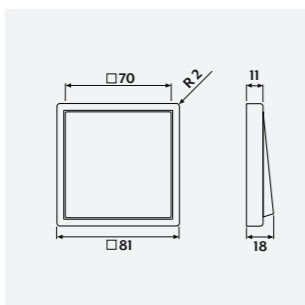

LS 990

Metāls

alumīnijs	
nerūsējošais tērauds	
antracīts*	
tumšs*	
glancēts hroms	
zelta krāsa	
apzeltīts	
klasisks misiņš	
antīks misiņš	

LS ZERO

Plastmasa (rāmis)

alumīnijs	
nerūsējošais tērauds	
tumšs	
klasisks misiņš	
Alpu balts	
sniegbalts, matēts	
grafīta melns, matēts	