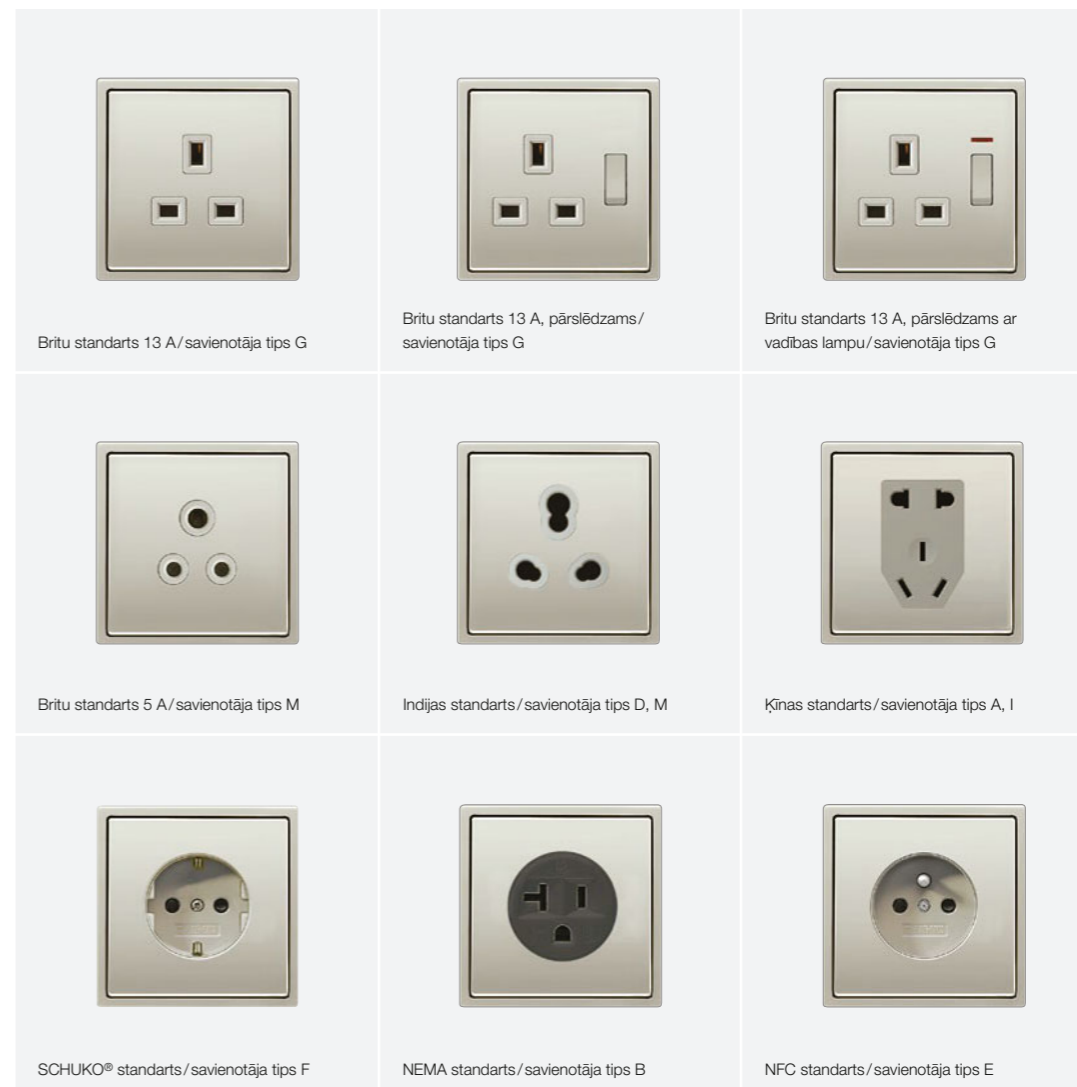

Starptautiskās kontaktligzdu iespējas

Vislabākie savienojumi visā pasaulē: JUNG modulārā sistēma piedāvā daudzus starptautiskus kontaktligzdu veidus atbilstoši valstu standartiem. Starptautiskās kontaktligzdas var ieviest gandrīz visos JUNG dizaina sērijās un tās var arī kombinēt vairākos rāmjos.