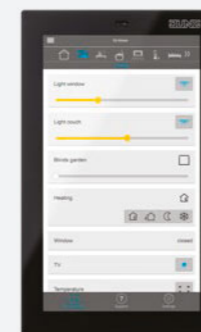

Amazon Alexa vai Google Assistant nepiedāvā savus pakalpojumus visās valodās.

Centralizēta vadība ar skārienjutīgiem displejiem

SMART CONTROL 5

127 mm / 5"

SMART CONTROL 8

203 mm / 8"

Daudzfunkcionālie skārienekrāni viedām ēkām: Smart Control 5 un 8 pārņem KNX sistēmas vadību un vizualizāciju. Pateicoties JUNG Launcher, tiek pārskatāmi parādīti visi pieejamie lietojumi un tos var atvērt, nospiežot attiecīgo ikonu. Ēku tehnoloģiju izmantošana vēl nekad nav bijusi tik vienkārša un ērta. Smart Control 5 displeja