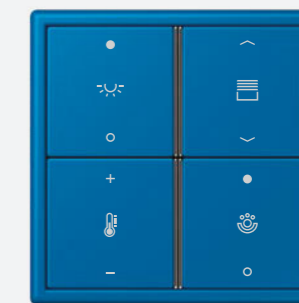

KNX VADĪBAS POGA RF

LS 990 Les Couleurs® Le Corbusier
32030 bleu céruleén