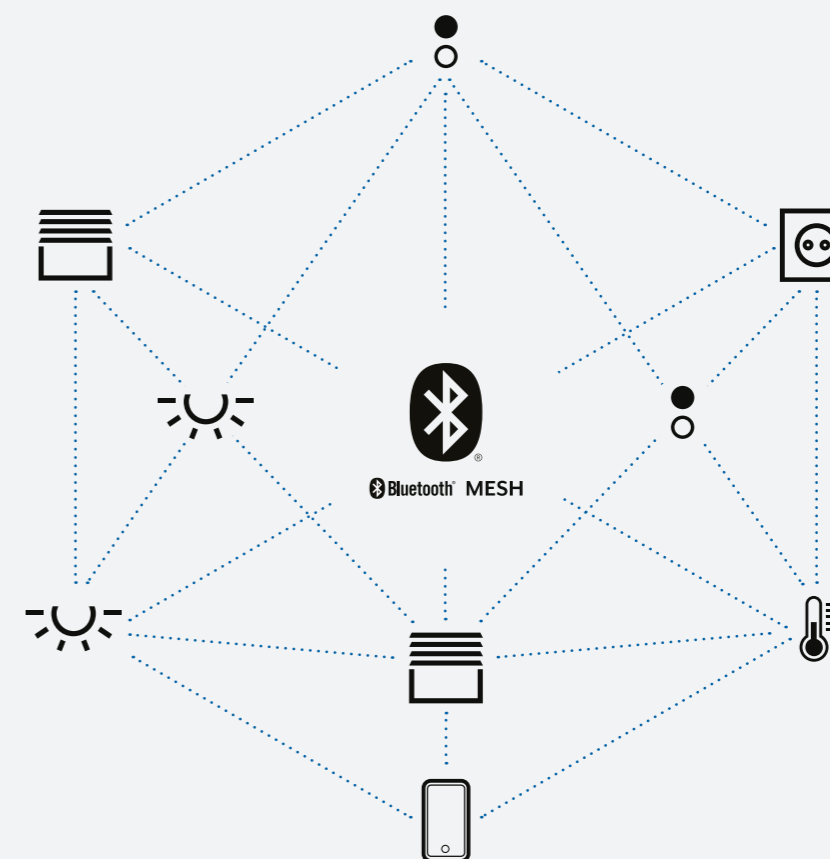

JUNG HOME. JUST SMART.

TRANSMISIJAS CEĻŠ:
BLUETOOTH® MESH