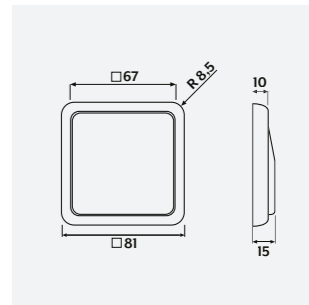

CD 500

Plastmasa

balts	
Alpu balts	
brūns	
pelēks	
gaišpelēks	
melns	

Metāls

platīns*	
zeltaina bronza*	

* (krāsots alumīnijs)