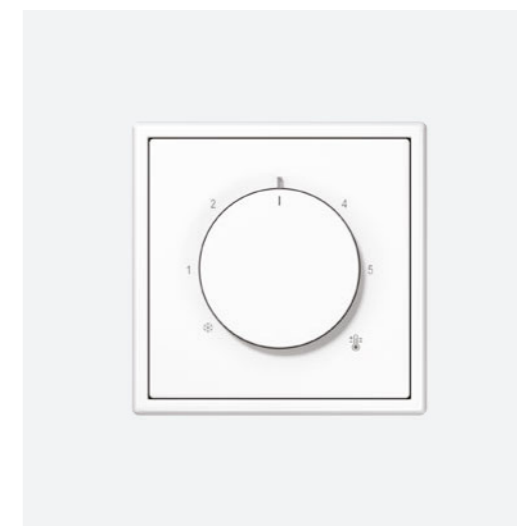

TELPU TERMOSTATS

JUNG telpu termostati ar tādu pašu dizainu, kā JUNG pagriežamie apgaismojuma regulatori, nodrošina apkures un gaisa kondicionēšanas darbību, ECO režīmu un temperatūras krituma identifikāciju. Turklāt, tiem ir LED indikators un tie darbojas bez skaņas.