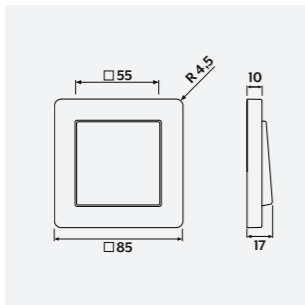

A FLOW

Plastmasa

Alpu balts	
sniegbalts, matēts	
melns	
grafīta melns, matēts	
alumīnijs	
šampanieša krāsa	
mokas krāsa	
antracīts, matēts