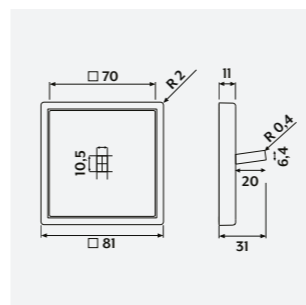

LS 1912

Metāls

alumīnijs	
nerūsējošs tērauds	
tumšs*	
klasisks misiņš	
glancēts hroms	
sniegbalts, matēts*	
grafīta melns, matēts*	

LS 1912 ir pieejama arī 63 Les Couleurs® Le Corbusier krāsās (102. lpp.).

LS 1912 sērijā slēdžu forma un materiāls ir savstarpēji saskaņoti. Cilindrs un kubs ir attiecīgi pieejami alumīnija, nerūsējoša tērauda, klasiskā misiņa vai tumšā krāsā. Cilindru varianti turklāt ir pieejami arī 63 Les Couleurs® Le Corbusier krāsās (skatīt 108. lpp.). Variants ar kubu ir pieejams arī glancētā hroma krāsā.

* (krāsots alumīnijs)