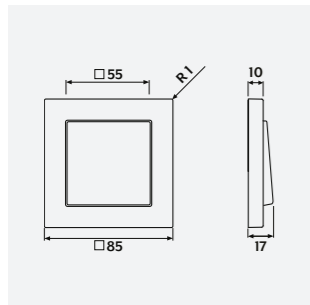

A 550

Plastmasa

Alpu balts	
sniegbalts, matēts	
melns	
grafīta melns, matēts	
alumīnijs	
šampanieša krāsa	
mokas krāsa	
antracīts, matēts