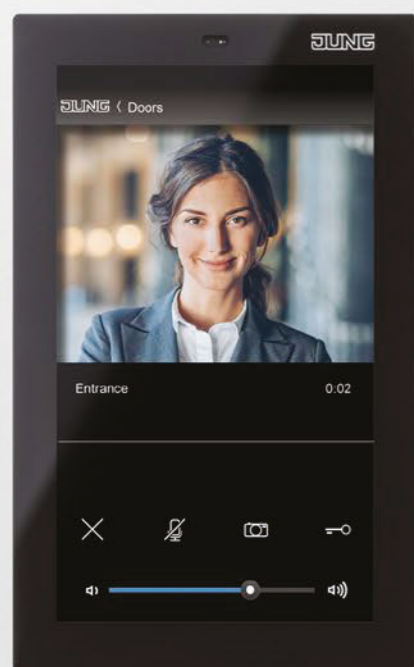

JUNG durvju saziņas sistēma

VIDEO IEKŠTELPU STACIJA

VIDEO IEKŠTELPU STACIJA

LS 990, tumša

Durvju saziņas sistēma ar ambīcijām: JUNG videoinstalācijas slēdžu dizainā pārsteidz ar savu funkcionalitāti un dizainu. Tai ir ne tikai īpaši plaša dizainu izvēle, bet, pateicoties Siedle sistēmu tehnoloģiju izmantošanai, tie ir lieliski

savietojami ar Siedle durvju stacijām. Priekšrocības: ērta lietošana un plašas iespējas. Saskaņoti ar pārējo elektroinstalāciju, JUNG iekštelpu stacijas harmoniski iekļaujas kopējā stilā.