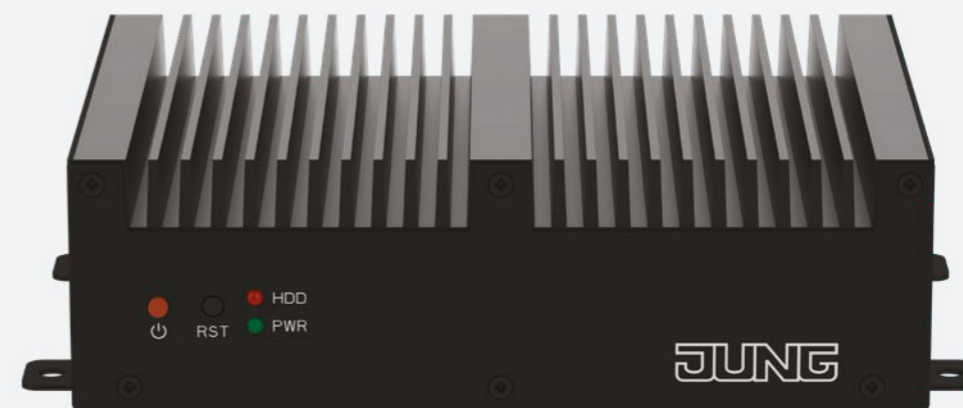

JUNG Visu Pro Server ir piemērots sarežģītiem KNX lietojumiem gan komerciālā, gan privātā sektorā. Universālais viedais speciālists piedāvā daudz pielāgošanas iespēju un augstu drošības līmeni.

JUNG Visu Pro Server ir profesionāla iespēja ēku automatizācijas vizualizēšanai un vadībai. Tādējādi var ērti darbināt un konfigurēt vairākas neatkarīgas KNX sistēmas. Savienojumā ar Amazon Alexa vai Google Home Assistant,

Visu Pro Server nodrošina ēkas tehnoloģijas balss vadību. Pateicoties attāļajai piekļuvei, lietotāji var ērti piekļūt sistēmai, atrodoties ceļā. Papildu drošībai sakari tiek šifrēti ar KNX Secure.