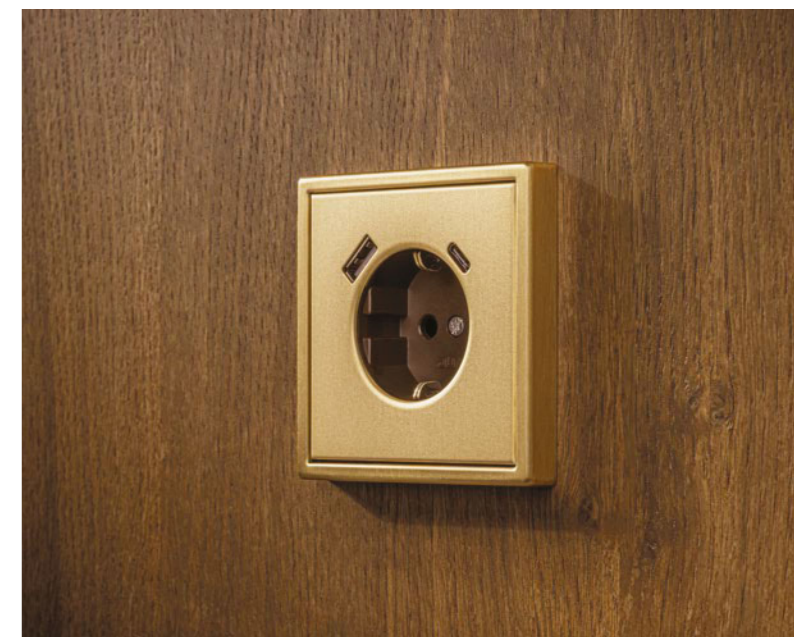

Kvalitāte – “Ražots Vācijā”

JUNG produktus un sistēmas visā pasaulē novērtē kā augstas un uzticamas kvalitātes garantiju. Izstrādāti un ražoti mūsu rūpnīcās Šalksmilē un Līnenē, mūsu produkti apvieno inovācijas, funkcionalitāti, ilgmūžību un estētiku.

Ražojot Vācijā, mēs uzmanību pievēršam ilgtspējīgiem izstrādes un ražošanas procesiem, īsiem piegāžu ceļiem un energoefektivitātei. “Ražots Vācijā” nozīmē, ka vairāk nekā 90% savas produkcijas saražojam šeit. Mūsu Zauerlandes rūpnīcas katru gadu saražo miljoniem kontaktligzdu un zemapmetuma slēdžu mehānismus. Bez pilnībā automatizētām ražošanas līnijām, daudzi ražošanas soļi tiek veikti manuāli.

Tā, piemēram, mūsu metālapstrādes speciālisti visus misiņa slēdžus apstrādā manuāli, tos katru padarot unikālu. LS 990 programmas slēdži ar Les Couleurs® Le Corbusier mēs īpašā procesā krāsojam manuāli, lai iegūtu iespaidīgo krāsu dziļumu. Tikai šādā veidā var iegūt matētu un neslidošu virsmu. Precizitāte ražošanā un augstā dizaina kvalitāte nodrošina to, ka mūsu produkti ir augstvērtīgi un izturīgi.