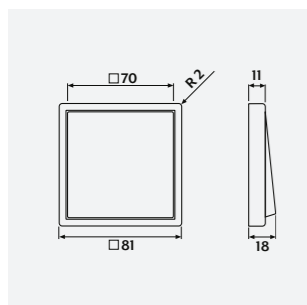

LS 990

plastmasa

balts	
Alpu balts	
sniegbalts, matēts	
gaišpelēks	
melns	
grafīta melns, matēts	

Serijos LS 990 gaminiai taip pat gali būti 63 „Les Couleurs® Le Corbusier“ paletės spalvų (102 puslapis).

SILVERPLUS®

Alpu balts	

Īpašā JUNG izejvielu tehnoloģija SILVERPLUS® iedarbojas antibakteriāli un samazina mikrobu daudzumu uz virsmām. Universālā SILVERPLUS® iedarbība bez baktērijām un sēnītēm ietver arī apvalkotos vīrusus, kā piemēram, SARS_CoV-2-vīrusu.