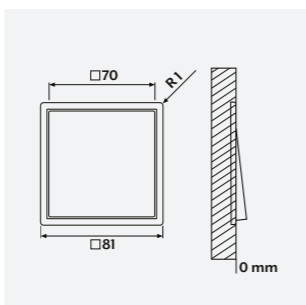

LS 990

Metāls

alumīnijs	
nerūsējošais tērauds	
antracīts*	
tumšs*	
glancēts hroms	
zelta krāsa	
apzeltīts	
klasisks misiņš	
antīks misiņš	

LS ZERO

Plastmasa (rāmis)

alumīnijs	
nerūsējošais tērauds	
tumšs	
klasisks misiņš	
Alpu balts	
sniegbalts, matēts	
grafīta melns, matēts	