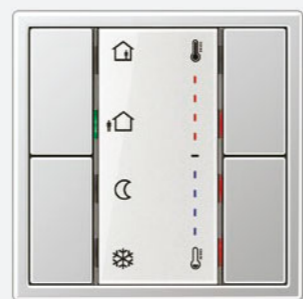

KNX NEPĀRTRAUKTĪBAS KONTROLIERIS

LS 990, alumīnijs

KNX vadības pogu moduli F 50 sērijas AS, A, CD un LS dizainā pārļiecina ar viendabīgo virsmas izskatu un harmonisku kopējo veidolu. Komponenti ir vienādi pielāgoti gan vadības pogām kreisajā un labajā pusē, gan saskaņoti

ar lielo displeju vai vāciņu vidū. Vāciņš ir pieejams vai nu kā caurspīdīgs etiķējuma lauks, vai arī pielāgots pogu krāsai. Universālais variants atbalsta KNX Secure.