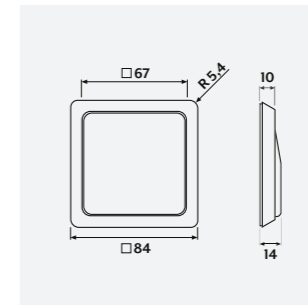

CD PLUS

Plastmasa (rāmis)

Alpu balts	
gaišpelēks	
melns	
Aplikācijas segmenti	
gaišpelēks	
dzeltens	
gaiši zaļš	
nerūsējošais tērauds	
granīts	
zaļa metālika	
melna metālika	
zila metālika	
sarkana metālika	
glancēts hroms	
glancēts zelts	

Pārsegļiem var izvēlēties CD sērijas krāsu un materiālu spektru.