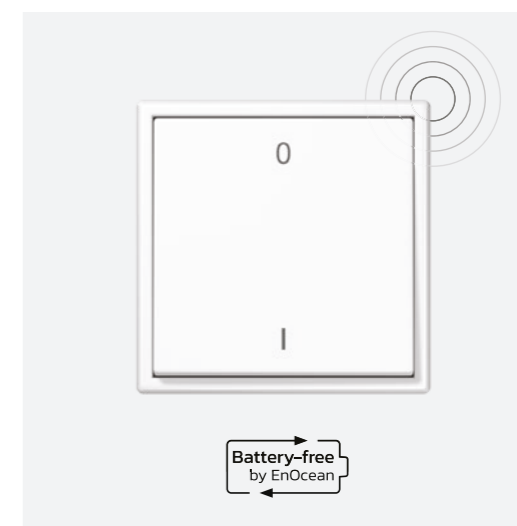

ENOCEAN

Sienas raidītājiem ar EnOcean tehnoloģiju nav vajadzīgi kabeli vai baterijas.