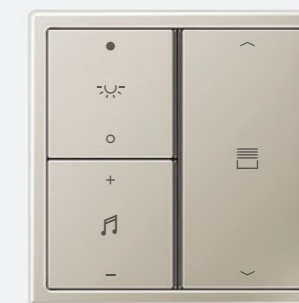

KNX VADĪBAS POGA

LS 990, nerūsējoša tērauda

F 40 saimes KNX spiedpogu moduli un telpas kontrolieri ir ērti lietojami, pateicoties to lielajām pogām. Tās ļauj pārvaldīt gan klasiskās telpas funkcijas, piemēram, apgaismojumu, žalūzijas un temperatūru, gan visas labsajūtu veicinošās iekārtas vai multivides komponentus.

Atkarībā no jūsu vajadzībām un paredzētā lietojuma pogas var individuāli apzīmēt, izmantojot JUNG grafisko rīku. Centrāli izvietotas krāsainas LED gaismas darbības un statusa rādīšanai piedāvā ērtas pielietojuma iespējas. Universālais variants atbalsta KNX Secure.