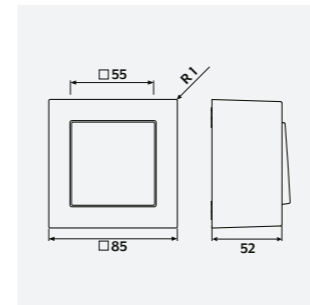

A CUBE

Plastmasa

Alpu balts	
sniegbalts, matēts	
melns	
grafīta melns, matēts	
alumīnijs	
antracīts, matēts