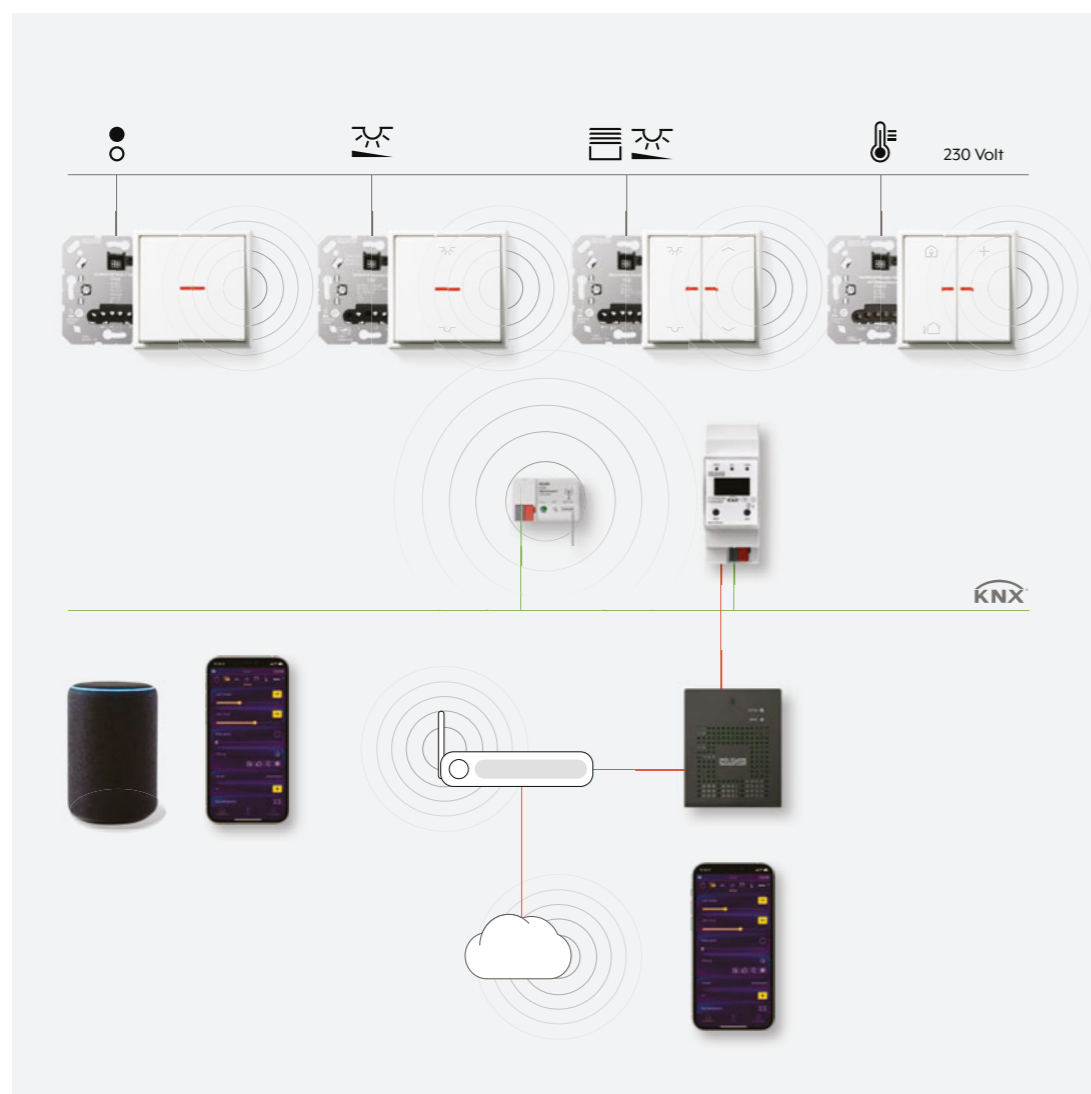

KNX bezvadu paplašināšana

Vieda dzīvošana ar KNX radio standartu RF (Radio Frequency) JUNG dizainā: KNX RF ierīces pārvar strukturālos apstākļus, kuros nevar vai nevajadzētu uzstādīt kabeļu savienojumus. JUNG KNX RF vadības pogas padara klasisko 230 voltu instalāciju viedu – bezvadu un bez papildu kabeļu ievietošanas. Tur, kur agrāk

atradās ērts apgaismojuma slēdzis, tagad atrodas viedās mājas vadības panelis. Kombinācijā ar JUNG serveri, lietotājam ir pilnvērtīga viedā māja ar balsis vadību, vizualizāciju un vadīšanu ar viedtālruni vai planšetdatoru. KNX RF vadības pogas ir drošas, pateicoties KNX Secure.