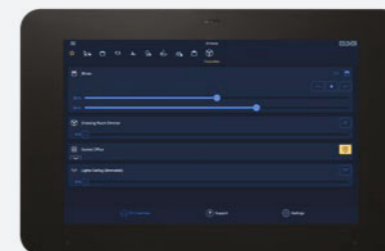

Amazon Alexa vai Google Assistant nepiedāvā savus pakalpojumus visās valodās.

Centralizēta vadība ar skārienjutīgiem displejiem

SMART CONTROL 5

127 mm / 5"

SMART CONTROL 8

203 mm / 8"

Daudzfunkcionālie skārienekrāni viedām ēkām: Smart Control 5 un 8 pārņem KNX sistēmas vadību un vizualizāciju. Pateicoties JUNG Launcher, tiek pārskatāmi parādīti visi pieejamie lietojumi un tos var atvērt, nospiežot attiecīgo ikonu. Ēku tehnoloģiju izmantošana vēl nekad nav bijusi tik vienkārša un ērta. Smart Control 5 displeja

augstās izšķirtspējas displejs sava dizaina, krāsu un attēla asuma dēļ atgādina jaunākajos viedtālrunus. Smart Control 8 ir aprīkots ar kapacitatīvu skārienjutīgu displeju, ar kuru arī var vadīt durvju saziņas ierīces un visas viedās mājas funkcijas. 8 collu (20,32 CM) displejs ir aprīkots ar HD izšķirtspējas matricu.