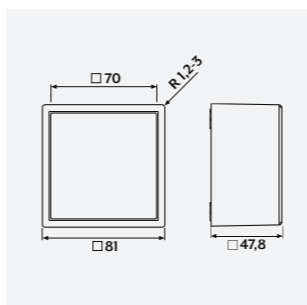

LS CUBE

Plastmasa (rāmis)

alumīnijs	
nerūsējošais tērauds	
balts	
Alpu balts	
sniegbalts, matēts	
gaišpelēks	
melns	
grafīta melns, matēts	

LS CUBE ir pieejama arī 63 Les Couleurs® Le Corbusier krāsās (102. lpp.).

Pārsegumi var izvēlēties LS sērijas krāsu un materiālu spektru.