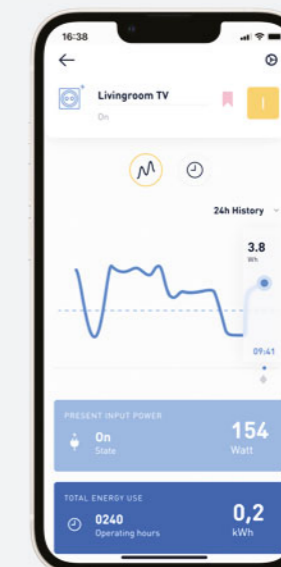

Viedās SCHUKO® kontaktligzdas

JUNG HOME SCHUKO® KONTAKTLIGZDA ENERĢIJAS

SAFETY+

STATUSA LED

LED uz kontaktligzdas vienlaicīgi ir arī tās ieslēgšanas un izslēgšanas slēdzis. Turklāt tā norāda uz kontaktligzdas stāvokli.

JUNG HOME LIETOTNE

Izvēlētu punktu kartēšana ik stundu vai dienu: JUNG HOME lietotne uzrāda precīzu elektroenerģijas patēriņu.

Ar JUNG HOME SCHUKO® kontaktligzdām jūs samazināt enerģijas izmaksas un vienlaicīgi iegūstat komfortu un drošību. Energy variants mēra elektroenerģijas patēriņu un ļauj veikt precīzu tā kontroli. Viedās kontaktligzdas var ieslēgt ar JUNG HOME pogu, JUNG HOME