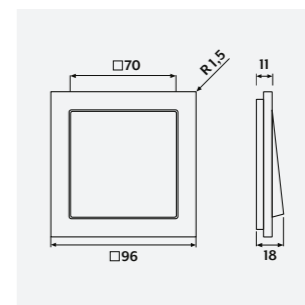

* (krāsots alumīnijs)

LS PLUS

Stikls (rāmis)

balts, matēts	
Alpu balts	
melns	

Pārsegumi var izvēlēties LS sērijas krāsu un materiālu spektru.

LS-DESIGN

Metāls

alumīnijs	
nerūsējošs tērauds	
antracīts*	
tumšs*	
glancēts hroms	
klasisks misiņš	
antīks misiņš	