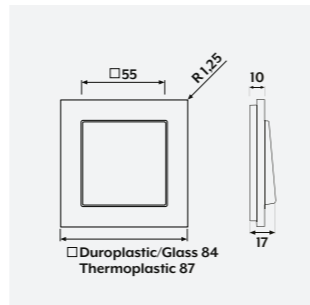

A CREATION

Plastmasa (rāmis)

Alpu balts	
melns	
alumīnijs	
šampanieša krāsa	
mokas krāsa	
antracīts, matēts	

Stikls (rāmis)

Alpu balts	
melns	
šampanieša krāsa	
mokas krāsa	
smaragdzaļš	
nakts zils	
kristālpelēks	

Pārsegļiem var izvēlēties A sērijas krāsu un materiālu spektru.