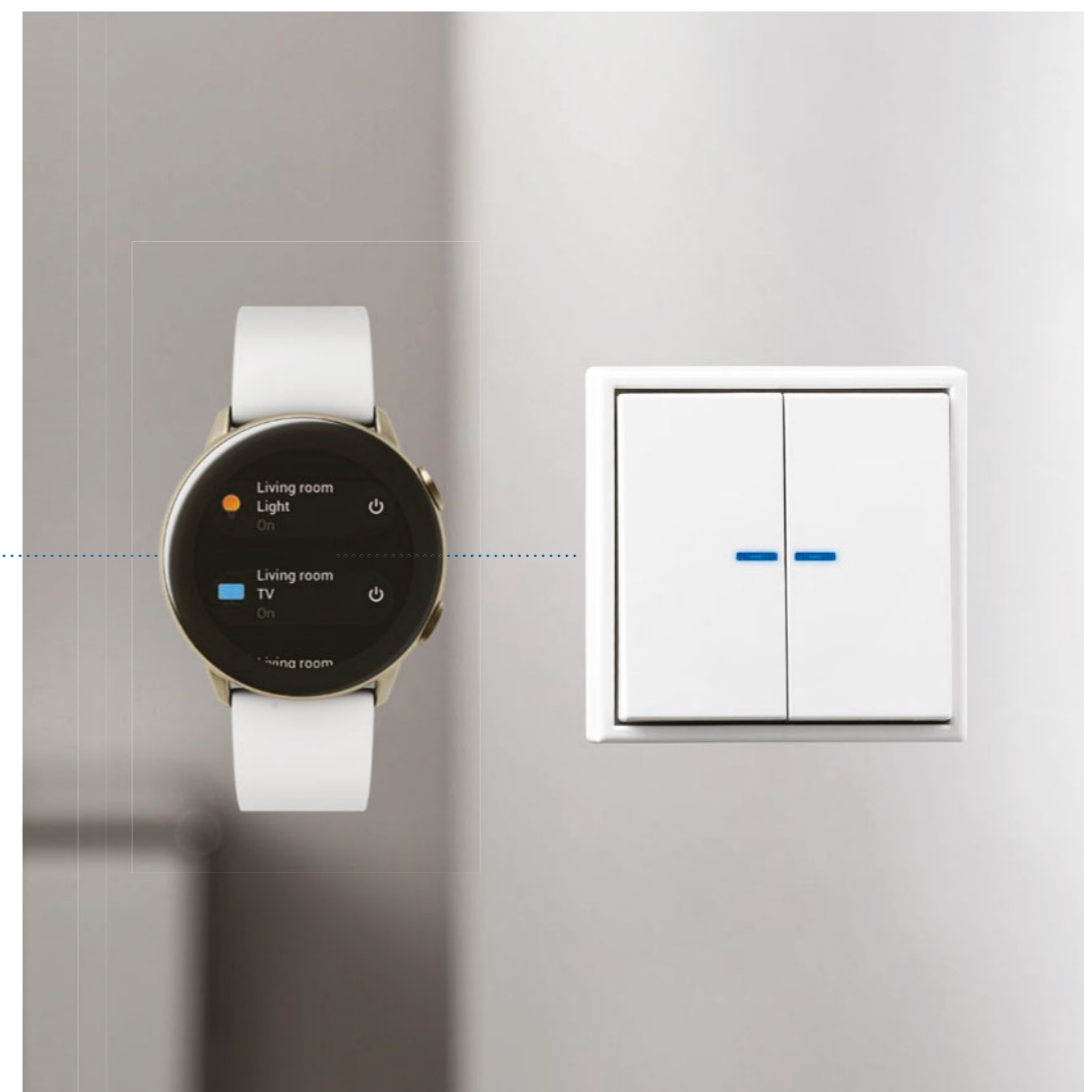

JUNG HOME Gateway

JUNG HOME Gateway savieno sistēmu ar internetu, vai citām Gateway sistēmām. Tas nodrošina attālinātu piekļuvi caur lietotnēm, kā arī visu savienoto ierīču balss vadību.

JUNG HOME Gateway savieno JUNG HOME ierīces, izmantojot Bluetooth® Mesh ar myJUNG Cloud. Un jums uzreiz ir balss vadība, izmantojot Amazon Alexa vai Google Assistant. Pieslēdziet

to vienkārši savam maršrutētājam. Protams, ka bezvadu komunikācija caur Gateway tiek šifrēta. Gateway pilda arī Mesh retranslatora funkciju.

Esi sveicināta, IoT pasaule!

JUNG HOME integrācija tādās sistēmās, kā SmartThings, wibutler un WORKS WITH mediola® paver vēl nebijušas tīklu iespējas.