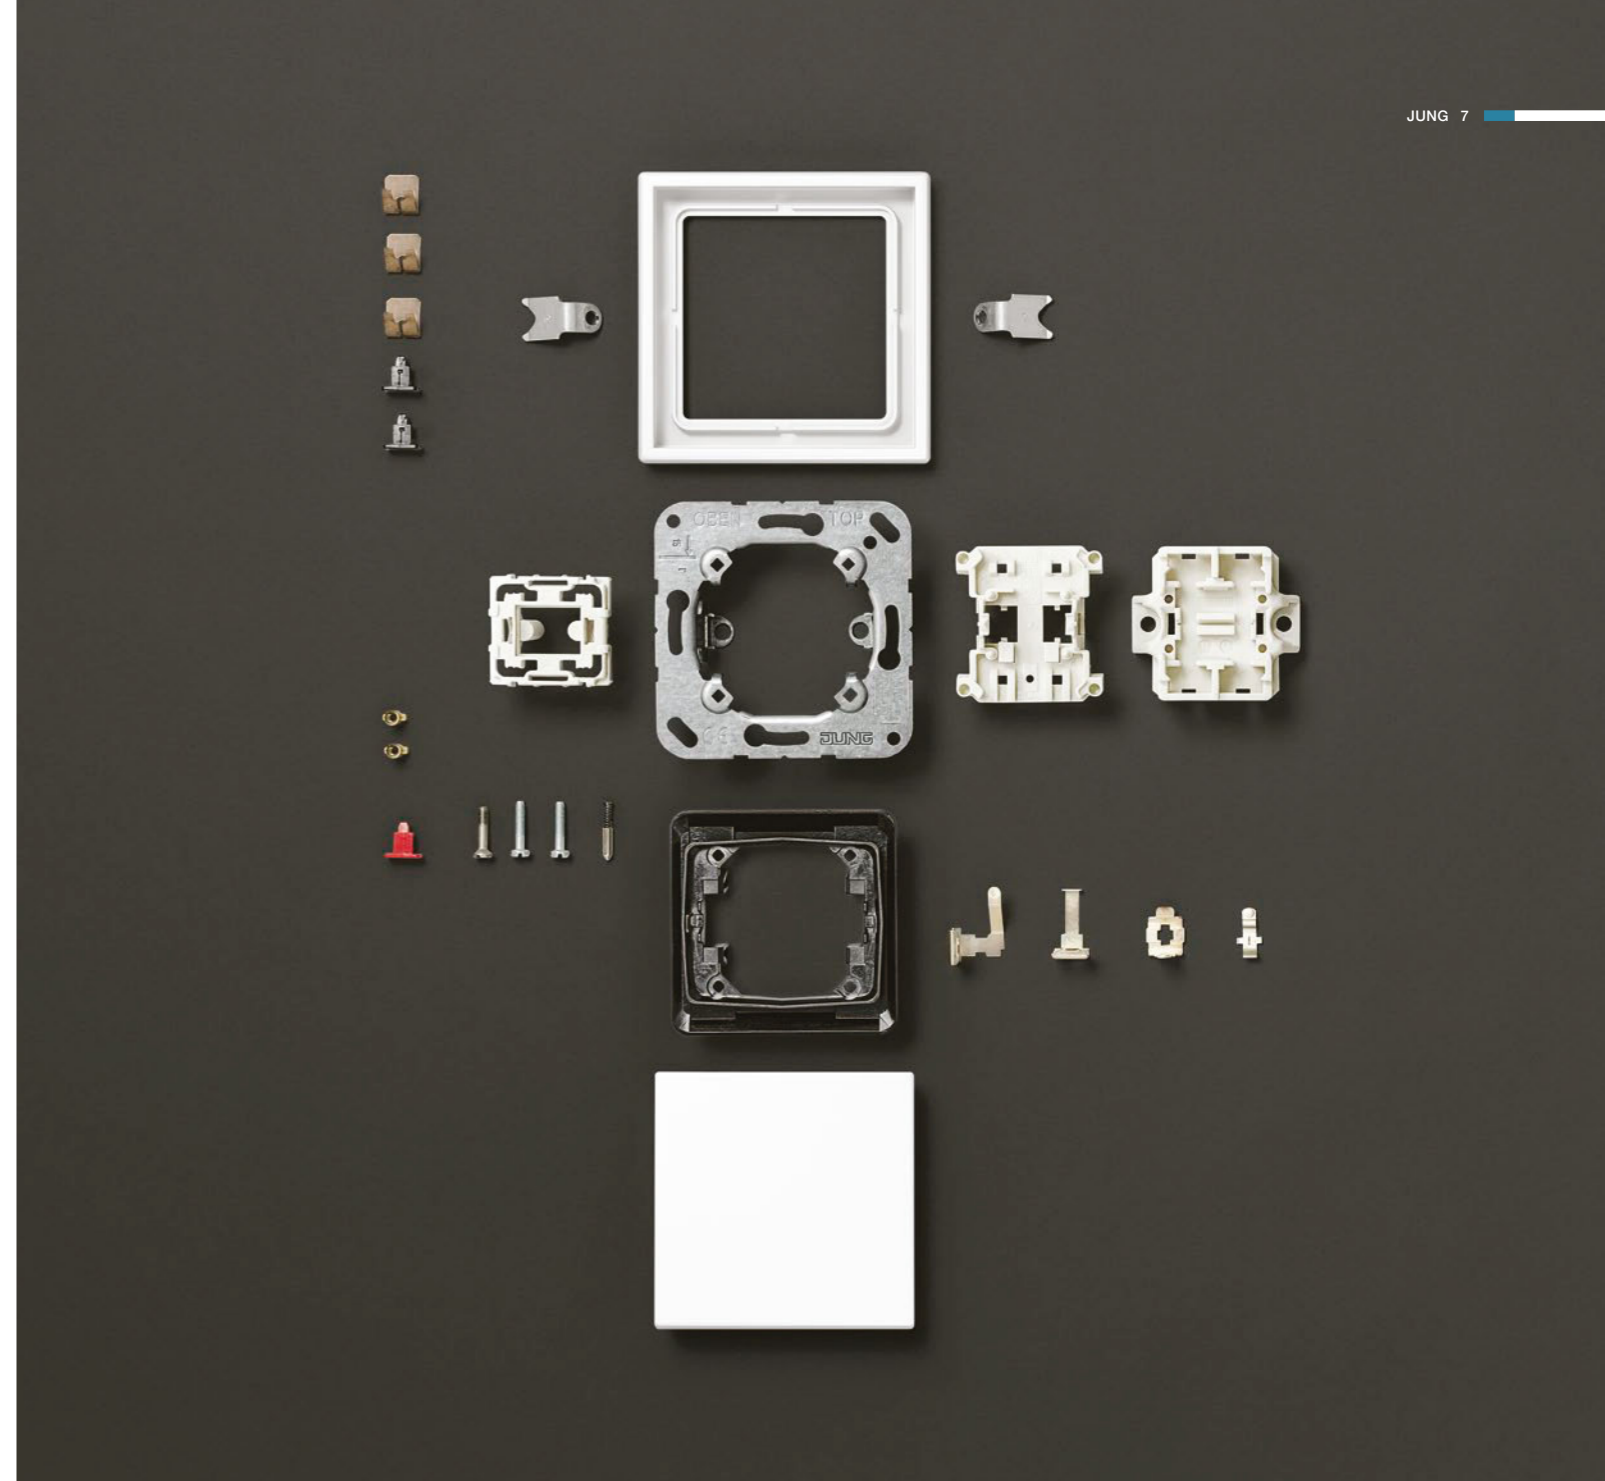

Kvalitāte – “Ražots Vācijā”

JUNG produktus un sistēmas visā pasaulē novērtē kā augstas un uzticamas kvalitātes garantiju. Izstrādāti un ražoti mūsu rūpnīcās Šalksmilē un Līnenē, mūsu produkti apvieno inovācijas, funkcionalitāti, ilgmūžību un estētiku.

Ražojot Vācijā, mēs uzmanību pievēršam ilgtspējīgiem izstrādes un ražošanas procesiem, īsiem piegāžu ceļiem un energoefektivitātei. “Ražots Vācijā” nozīmē, ka vairāk nekā 90% savas produkcijas saražojam šeit. Mūsu Zauerlandes rūpnīcas katru gadu saražo miljoniem kontaktligzdu un zemapmetuma slēdžu mehānismus. Bez pilnībā automatizētām ražošanas līnijām, daudzi ražošanas soļi tiek veikti manuāli.

Tā, piemēram, mūsu metālapstrādes speciālisti visus misiņa slēdžus apstrādā manuāli, tos katru padarot unikālu. LS 990 programmas slēdži ar Les Couleurs® Le Corbusier mēs īpašā procesā krāsojam manuāli, lai iegūtu iespaidīgo krāsu dziļumu. Tikai šādā veidā var iegūt matētu un neslidošu virsmu. Precizitāte ražošanā un augstā dizaina kvalitāte nodrošina to, ka mūsu produkti ir augstvērtīgi un izturīgi.