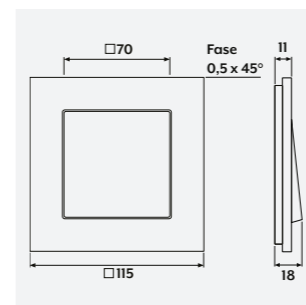

LS PLUS

Stikls (rāmis)

balts, matēts	
Alpu balts	
melns	

Pārsegumi var izvēlēties LS sērijas krāsu un materiālu spektru.