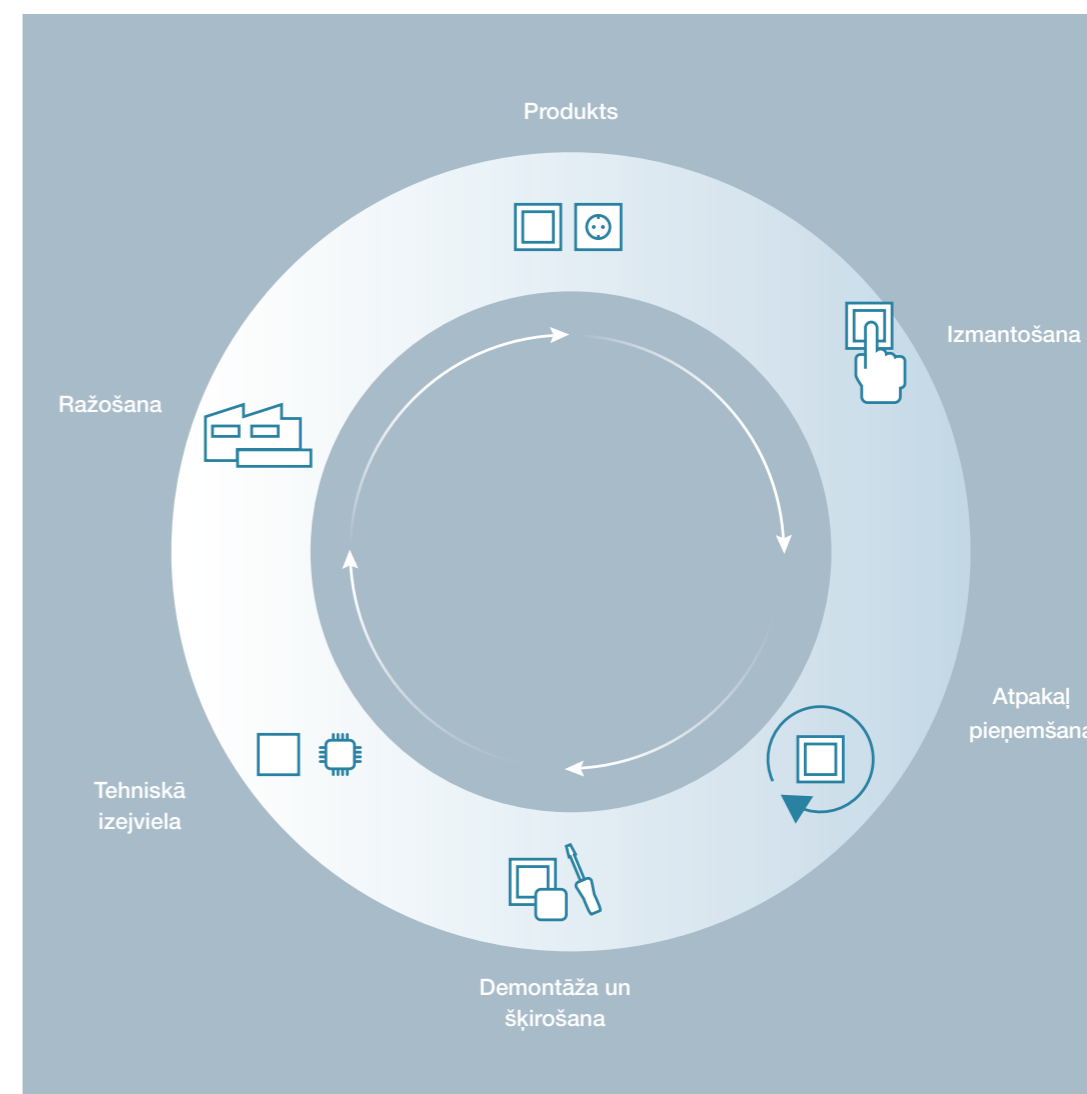

Cradle to Cradle: Izejvielu aprīte, kur nekas neaiziet zudībā

Programmas LS 990, AS 500, A 550, A FLOW un ACREATION Alpu baltajā krāsā ir apbalvotas ar Cradle to Cradle (C2C) un Material Health sertifikātiem. Iekārojamo apbalvojumu ir saņēmuši

vairāk nekā 100 atsevišķi produkti. Īpašs izaicinājums bija visu KNX moduļu sertificēšana ar apbalvojumu Cradle to Cradle Certified® Bronze.

JUNG.GROUP/C2C