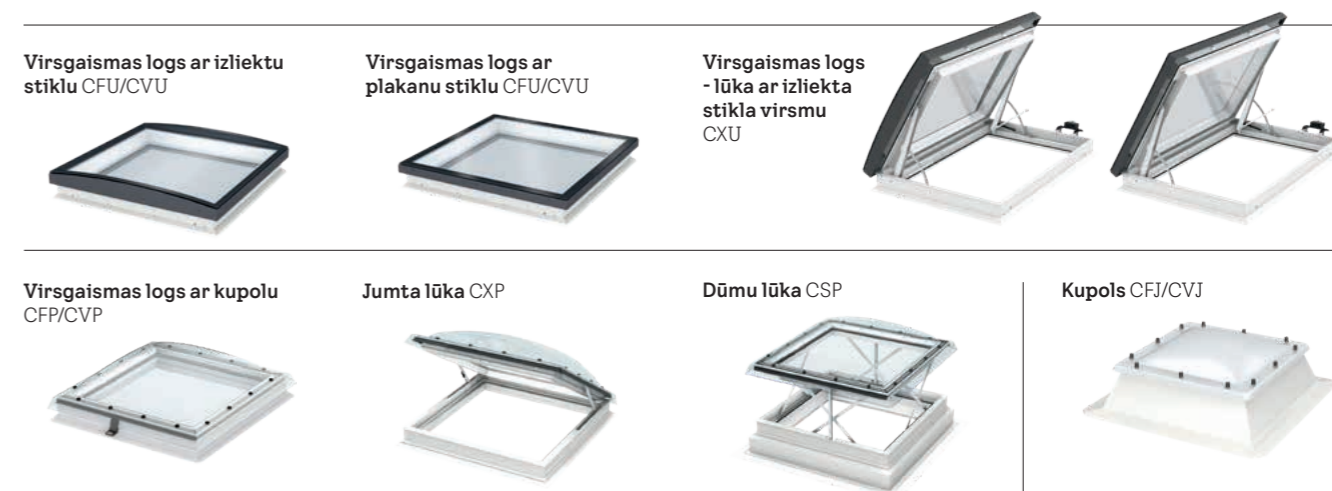

Izmēru tabula

mm	augstums							
	600	800	900	1000	1200	1500	2000	
600	CFU CVU CFP CVP	CFJ CVJ	CFU CVU	CFJ CVJ				CFU CVU
	060060		090060					200060
800		CFU CVU CFP CVP	CFJ CVJ			CFU CVU	CFJ CVJ	
		080080				150080		
900	CFP CVP		CFU CVU CFP CVP	CFJ CVJ		CFU CVU	CFJ CVJ	
	060090		090090		120090			
1000				CFU CVU CXU CFP CVP	CFJ CVJ CSP CXP		CFU CVU CXU	CFJ CVJ
				100100		150100		200100
1200			CFP CVP	CXP		CFU CVU CXU CFP CVP	CFJ CVJ CSP CXP	CFU CVU
			090120		120120		150120	
1500				CFP CVP			CFU CVU CFP CVP	CFJ CVJ
				100150			150150	

CVU, CXU, CVJ – taisnstūrveida izmēriem garākā mala jāiebūvē kā platums. Visas veramās taisnstūrveida pamatnes atveras garākajā malā.

CVP, CXP – taisnstūrveida izmēriem īsākā mala jāiebūvē kā platums. Visas veramās taisnstūrveida pamatnes atveras īsākajā malā.

Izmēri cm	60x60	80x80	90x60	90x90	100x100	120x90	120x120	150x80	150x100	150x120	150x150	200x60	200x100
Motoru skaits solāri/elektriski vadāmā CVU	1	1	1	1	1	1	1	1	1	2	2	2	2
Saules paneļu skaits solāri vadāmā CVU	1	1	1	1	1	1	2	2	2	2	2	2	2