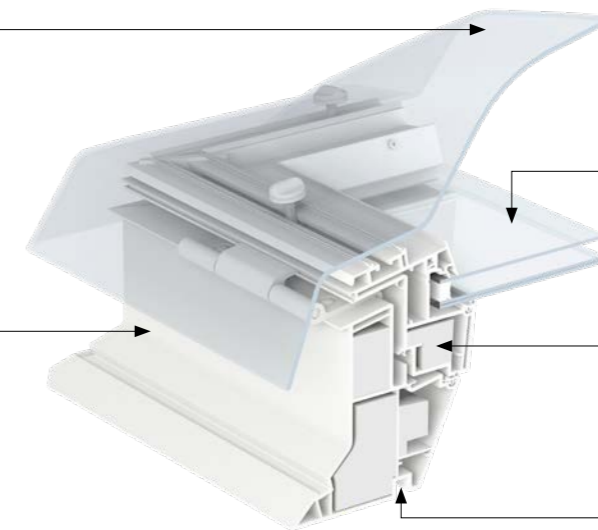

Rāmis

- PVC profili piedāvā elegantu, gludu virsmu
- Viegli veicama apkope
- Viegli tīrāms

Stikla pakete

- Vienkameras stikla pakete labākai energoefektivitātei
- U-vērtība: no 0,8 W/m²K

Izolācija

- Īpaši izstrādāta ThermoTechnology

Ailes grope

- Unikāla ailes grope precīzai ailes montāžai

Papildu produkti komfortam

Plašāku informāciju par uzstādīšanas piederumiem un žalūzijām skatiet vietnē www.velux.lv

* Atbilst ES likumdošanas pretielaušanās prasībām, 2. klase.