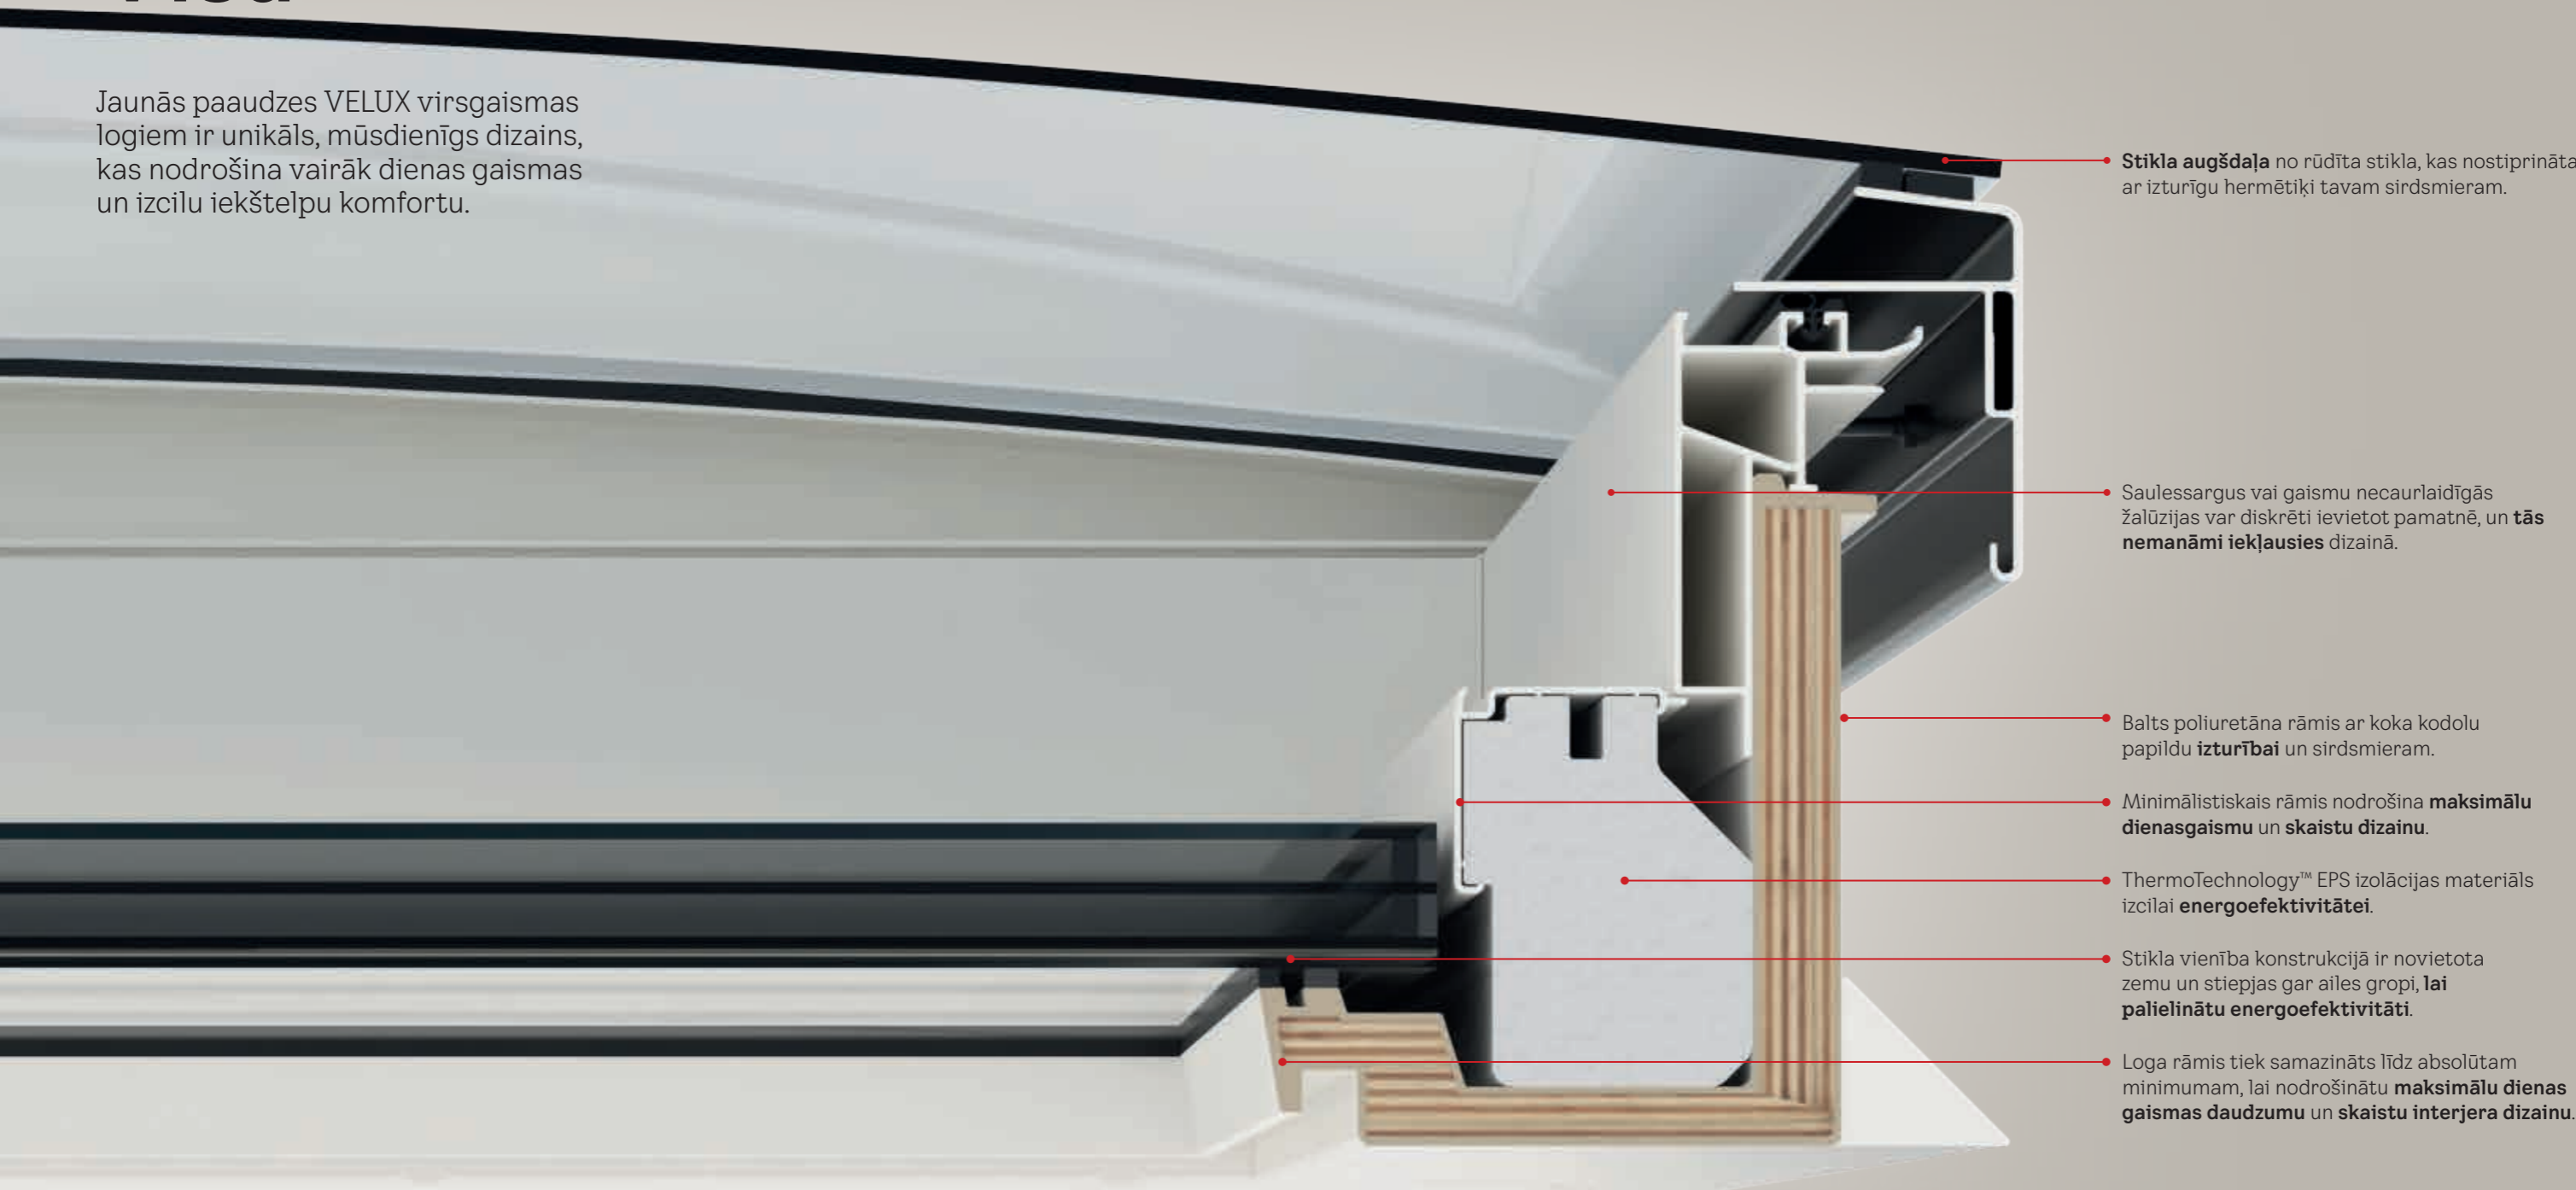

• **Stikla augšdaļa** no rūdīta stikla, kas nostiprināta ar izturīgu hermētiku tavam sirdsmieram.

• Saulesargus vai gaismu necaurlaidīgās žalūzijas var diskrēti ievietot pamatnē, un **tās nemanāmi iekļausies** dizainā.

• Balts poliuretāna rāmis ar koka kodolu papildu **izturībai** un sirdsmieram.

• Minimālistiskais rāmis nodrošina **maksimālu dienasgaismu** un **skaistu dizainu**.

• ThermoTechnology™ EPS izolācijas materiāls izcilai **energoefektivitātei**.

• Stikla vienība konstrukcijā ir novietota zemu un stiepjas gar ailes gropi, lai **palielinātu energoefektivitāti**.

• Loga rāmis tiek samazināts līdz absolūtam minimumam, lai nodrošinātu **maksimālu dienas gaismas daudzumu** un **skaistu interjera dizainu**.

* Dienasgaismas laukums salīdzināts CFP un CVP logiem izmērā 60x60 cm.