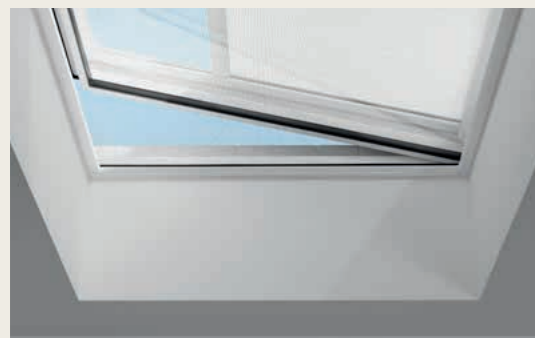

Jaunā paaudze

Sveika, saules gaisma!

Iepazīstinām - jaunais VELUX virsgaismas logs ar stikla virsmu un solāro motoru

Iegūsti dienas gaismu, svaigu gaisu, stilu un ērtības, iebūvējot virsgaismas logu ar stikla virsmu bez jebkādiem vadiem.

Jaunās paaudzes virsgaismas logs ar stikla virsmu un solāro motoru ir pilnībā darbināms ar saules enerģiju, un to var iebūvēt jebkurā mājā ar plakanu jumtu.

Komplektācijā ietilpst lietošanai gatavs vadības slēdzis, kā arī logu var kontrolēt caur savu viedtālruni, iegādājoties VELUX App Control. Ja sāk līt, lietussensors automātiski logu aiztaisīs. Lai pasargātu telpu no karstuma, ko rada saule, pievieno solāri vadāmo saulesargu vai žalūzijas.

Viss, kas tev jāzina

- Nav nepieciešama elektroinstalācija, vadi
- Nav saules? Nekādu problēmu! Akumulators lādējas arī mākoņainā laikā
- Iekļauts lietošanai gatavs vadības slēdzis
- Kombinē ar solārajām žalūzijām maksimālam komfortam
- Pilnībā saderīgs ar VELUX App Control un VELUX ACTIVE ar NETATMO