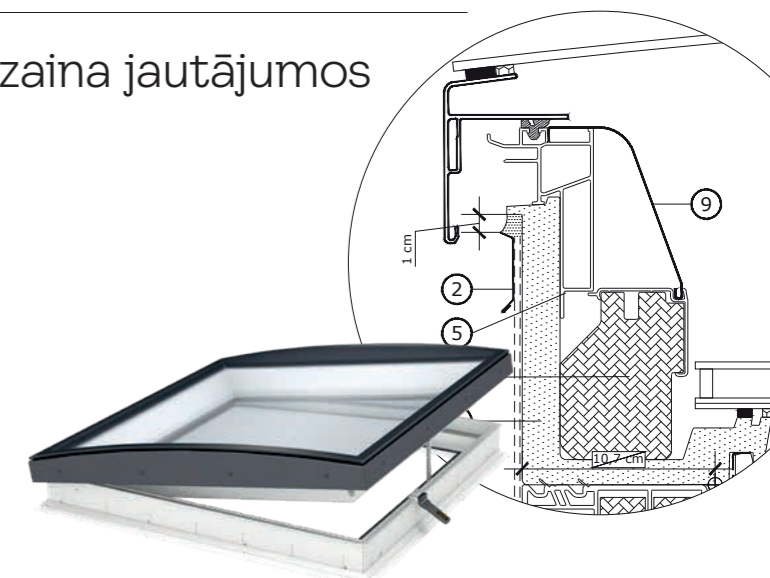

OK14 35ø 60x60
Nominālais diametrs (mm) Izmērs (cm)		
Gaismas tuneļi ar fiskētu cauruli		
TCR 0010	Gaismas tunelis TCR plakanam jumtam, fiksēta caurule, 35 cm	676
Gaismas tuneļi ar gofrētu cauruli		
TCF 0010	Gaismas tunelis TCF plakanam jumtam, gofrēta caurule, 35 cm	456

Visas cenas norādītas €, iekļaujot 21% PVN

Pagarinājuma elementi fiksētām caurulēm			OK14
ZTR 0062	Fiksēts caurules pagarinājums gaismas tuneļiem, 62 cm	83	
ZTR 0124	Fiksēts caurules pagarinājums gaismas tuneļiem, 124 cm	136	
Uzlabotas energoefektivitātes kompleksi			
ZTB 2002	Energoefektivitātes komplekts gaismas tuneļiem	55	
ZZZ 210 014	Jumta materiāla nostiprināšanas komplekts	66	
Pagarinājuma rāmis plakanā jumta gaismas tunelim			
ZCE 0015	Paaugstinājuma rāmis gaismas tuneļiem TCF/TCR plakanam jumtiem	198	
Apgaismojuma komplekts			
ZTL	Apgaismojuma komplekts ZTL gaismas tuneļiem	98	

Atbalsts

Mēs piedāvājam savu atbalstu un palīdzību katrā darba posmā ar mūsu produktiem

Atbalsts arhitektūras un dizaina jautājumos

Konsultācijas

Mēs piedāvājam produktu risinājumu precizēšanu konkrētam projektam un dienas gaismas risinājumu konsultācijas.

@ Sazinies ar mums:
velux.latvia@velux.com

↓ Lejupielādē 2D detaļas vietnē:
installationdetail.velux.com

BIM Objekti

Dizaineriem, kuri izmanto ArchiCAD, AutoCAD, Revit un 3dsMax, piedāvājam vairākas gatavas objektu bibliotēkas.

↓ Lejupielādē:
<https://www.velux.lv/profesionaliem/riki/arhitektiem/3d-objekti>

Vairāk iedvesmojies
<https://www.velux.lv/iedvesmai/iedvesmas-stasti>

Daudzfunkcionāla halle Klausā, Austrijā
Arhitekts: Dietrich | Untertifaller Architekten
Fotogrāfs: Patricia Weisskirchner