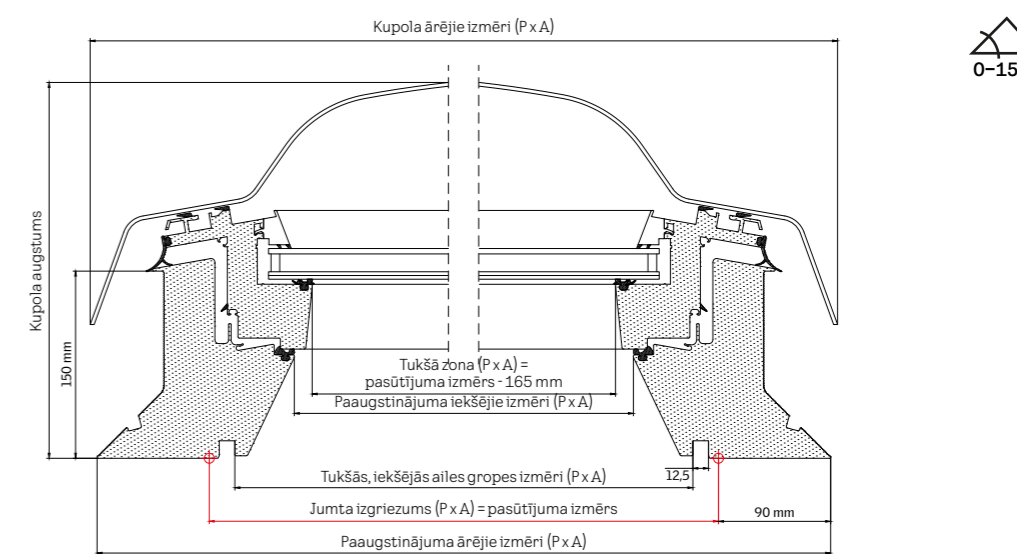

Plānošana līdz vissīkākajai detaļai

Svarīgākie plānošanas izmēri

Izmērs cm	Jumta izgriezums mm (P x A)	Paaugstinājuma ārējie izmēri mm (P x A)	Gaismas virsma mm (P x A)	Gaismas iekšējās ailes gropes izmērs mm (P x A)	Ārējā profila platums (plakanam un izliektam stiklam) mm (P x A)	Izliekta stikla augstums mm	Neto svars, kombinācijā CVU 0220Q / CVU 0225Q ar izliektu stiklu	Neto svars, kombinācijā CVU 0220Q / CVU 0225Q ar plakana stiklu
60x60	600x600	893x893	538x538	559x559	901x901	253	55,3/58,4 kg	53,6/56,6 kg
80x80	800x800	1093x1093	738x738	759x759	1101x1101	262	74,8/80,0 kg	72,8/77,9 kg
90x60	900x600	1193x893	835x538	859x559	1201x901	268	68,7/73,1 kg	66,8/71,2 kg
90x90	900x900	1193x1193	835x835	859x859	1201x1201	268	85,7/92,2 kg	83,5/89,9 kg
100x100	1000x1000	1293x1293	938x938	959x959	1301x1301	273	97,5/105,3 kg	99,2/107,0 kg
120x90	1200x900	1493x1193	1138x835	1159x859	1501x1201	286	102,6/111,0 kg	104,6/113,1 kg
120x120	1200x1200	1493x1493	1138x1138	1159x1159	1501x1501	286	123,1/134,2 kg	125,8/137,0 kg
150x80	1500x800	1793x1093	1438x738	1459x759	1801x1101	310	130,1/142,6 kg	141,6/154,0 kg
150x100	1500x1000	1793x1293	1438x938	1459x959	1801x1301	310	127,3/138,9 kg	130,4/142,0 kg
150x120	1500x1200	1793x1493	1438x1138	1459x1159	1801x1501	310	180,0/198,4 kg	189,4/207,8 kg
150x150	1500x1500	1793x1793	1438x1438	1459x1459	1801x1801	310	212,2/235,2 kg	223,6/246,5 kg
200x60	2000x600	2293x893	1938x538	1959x559	2301x901	359	154,2/166,7 kg	150,8/163,4 kg
200x100	2000x1000	2293x1293	1938x938	1959x959	2301x1301	359	190,4/210,9 kg	208,6/229,1 kg

Izmērs cm	Jumta izgriezums mm (P x A)	Paaugstinājuma ārējie izmēri mm (P x A)	Paaugstinājuma iekšējie izmēri mm (P x A)	Gaismas virsma mm (P x A)	Gaismas iekšējās ailes gropes izmērs mm (P x A)	Paaugstinājuma ārējais izmērs mm (P x A)	Kupola augstums mm	Neto svars, kombinācija CVP ar kupolu
60x60	600x600	780x780	463,4x463,4	435x435	559x559	791x791	307	32 kg
90x60	900x600	1080x780	763,4x463,4	735x435	859x559	1091x791	307	41 kg
80x80	800x800	980x980	663,4x663,4	635x635	759x759	991x991	307	46 kg
90x90	900x900	1080x1080	763,4x763,4	735x735	859x859	1091x1091	357	56 kg
120x90	1200x900	1380x1080	1063,4x763,4	1035x735	1159x859	1391x1091	357	69 kg
100x100	1000x1000	1180x1180	863,4x863,4	835x835	959x959	1191x1191	357	66 kg
150x100	1500x1000	1680x1180	1363,4x863,4	1335x835	1459x959	1691x1191	407	92 kg
120x120	1200x1200	1380x1380	1063,4x1063,4	1035x1035	1159x1159	1391x1391	407	87 kg
150x150	1500x1500	1680x1680	1363,4x1363,4	1335x1335	1459x1459	1691x1691	407	132 kg

Virsgaismas logs ar plakana stiklu ISU 2093	U W/(m²K)	g	R_w	τ_v	Gaisa caurlaidība	Reakcija uz uguni
CFU 0020 / CVU 0220 / CVU 0320, vienkameras stikla pakete	0,75¹⁾	0,52	39	0,68	4	D-s2, d2
CFU 0025 / CVU 0225 / CVU 0325, divkameru stikla pakete	0,60¹⁾	0,49	41	0,63	4	D-s2, d2

¹⁾ Saskaņā ar DIN EN 1873, ieskaitot paaugstinājumu, pamatojoties uz apstrādes laukumu A = 4,1 m².