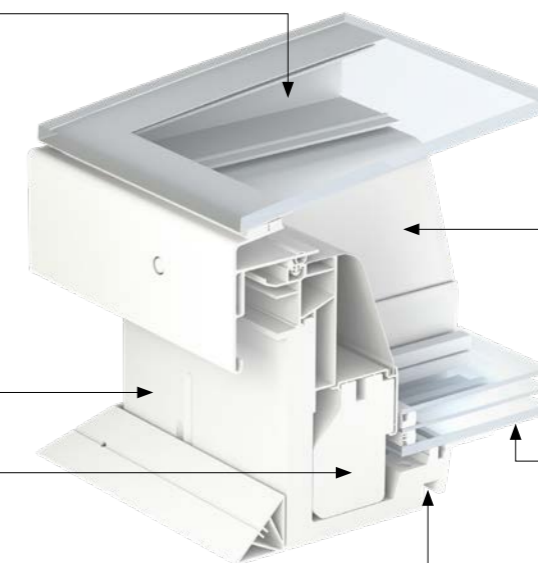

Izolācija

- Īpaši izstrādāta ThermoTechnology

Vērtne

- Neredzama, plāna stikla šķiedras vērtne
- Maksimāli daudz dienas gaismas, elegants dizains

Izolācijas stikls

- Pieejams ar vienkameras vai divkameru stikla paketi
- $U_{rc,ref300}$ 0,65/0,55 W/m²K,
- $A_{rc,ref300}$ 4,4 m²
- Zems novietojums konstrukcijā, lai nodrošinātu maksimālu dienas gaismu un energoefektivitāti

Ailes grope

- Unikāla ailes grope precīzai ailes montāžai

Papildu produkti komfortam

Saulessargs (MSU)

Gaismu necaurīdīgās žalūzijas (DSU)

Insektu tīkls (ZIU)

Saderīgs ar viedajām mājas vadības ierīcēm – VELUX ACTIVE un APP Control

Plašāku informāciju par uzstādīšanas piederumiem un žalūzijām skatiet vietnē www.velux.lv

* Atbilst ES likumdošanas pretielaušanās prasībām, 2. klase.