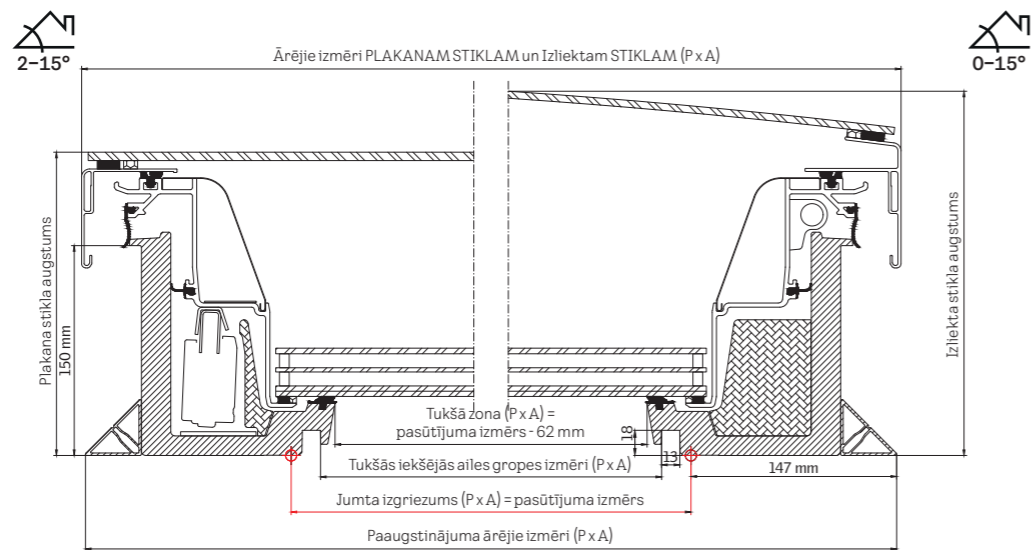

# Plānošana līdz vissīkākajai detaļai

Svarīgākie plānošanas izmēri

Jaunā paaudze

Virsgaismas logs ar plakana stiklu

Virsgaismas logs ar izliektu stiklu

Izmērs cm	Jumta izgriezums mm (P x A)	Paaugstinājuma ārējie izmēri mm (P x A)	Gaismas virsma mm (P x A)	Gaismas iekšējās ailes gropes izmērs mm (P x A)	Ārējā profila platums (plakanam un izliektam stiklam) mm (P x A)	Izliekta stikla augstums mm	Neto svars, kombinācijā CVU 0220Q / CVU 0225Q ar izliektu stiklu	Neto svars, kombinācijā CVU 0220Q / CVU 0225Q ar plakana stiklu	Efektīvās dienasgaismas laukums (m <sup>2</sup> )
60x60	600x600	893x893	538x538	559x559	901x901	253	54,4/57,3 kg	52,8/55,8 kg	0,29
80x80	800x800	1093x1093	738x738	759x759	1101x1101	262	73,3/78,3 kg	71,2/76,3 kg	0,54
90x60	900x600	1193x893	835x538	859x559	1201x901	268	67,3/71,6 kg	65,4/69,7 kg	0,45
90x90	900x900	1193x1193	835x835	859x859	1201x1201	268	83,9/90,3 kg	81,7/88,0 kg	0,70
100x100	1000x1000	1293x1293	938x938	959x959	1301x1301	273	95,4/103,2 kg	93,1/100,9 kg	0,88
120x90	1200x900	1493x1193	1138x835	1159x859	1501x1201	286	100,2/108,6 kg	97,8/106,1 kg	0,95
120x120	1200x1200	1493x1493	1138x1138	1159x1159	1501x1501	286	120,3/131,3 kg	123,0/134,0 kg	1,30
150x80	1500x800	1793x1093	1438x738	1459x759	1801x1101	310	129,9/142,3 kg	141,3/153,8 kg	1,06
150x100	1500x1000	1793x1293	1438x938	1459x959	1801x1301	310	126,2/137,7 kg	129,5/141,0 kg	1,35
150x120	1500x1200	1793x1493	1438x1138	1459x1159	1801x1501	310	179,5/197,9 kg	189,1/207,5 kg	1,64
150x150	1500x1500	1793x1793	1438x1438	1459x1459	1801x1801	310	211,7/234,5 kg	223,2/246,0 kg	2,07
200x60	2000x600	2293x893	1938x538	1959x559	2301x901	359	152,1/164,7 kg	148,9/161,5 kg	1,04
200x100	2000x1000	2293x1293	1938x938	1959x959	2301x1301	359	188,2/208,6 kg	206,5/226,9 kg	1,82