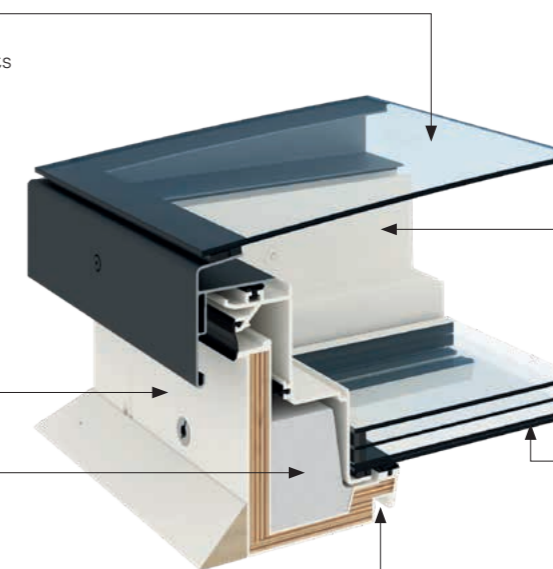

Vērtne

- Neredzama, plāna stikla šķiedras vērtne
- Maksimāli daudz dienas gaismas, elegants dizains

Izolācijas stikls

- Pieejams ar vienkameras vai divkameru stikla paketi
- $U_{rc,ref300}$ 0,65/0,55 W/m²K, $A_{rc,ref300}$ 4,4 m²**
- Zems novietojums konstrukcijā, lai nodrošinātu maksimālu dienas gaismu un energoefektivitāti

Ailes grope

- Unikāla ailes grope precīzai ailes montāžai

Papildu produkti komfortam

Saulesargs (MSU)

Gaismu necaurlaidīgās žalūzijas (DSU)

Insektu tīkls (ZIU)

Saderīgs ar viedajām mājas vadības ierīcēm – VELUX ACTIVE un APP Control

Plašāku informāciju par uzstādīšanas piederumiem un žalūzijām skatiet vietnē www.velux.lv

* Atbilst ES likumdošanas pretielaušanās prasībām, 2. klase. Pret ielaušanos droša konstrukcija ar laminētu iekšējo stiklu, kas atbilst P4A klases stiklojumam, kas testēts pret manuālu uzbrukumu.

** Aprēķināts logiem ar izmēru 120x120 cm ar 300 mm pacēlumu virs jumta plaknes un 0° jumta slīpumā.