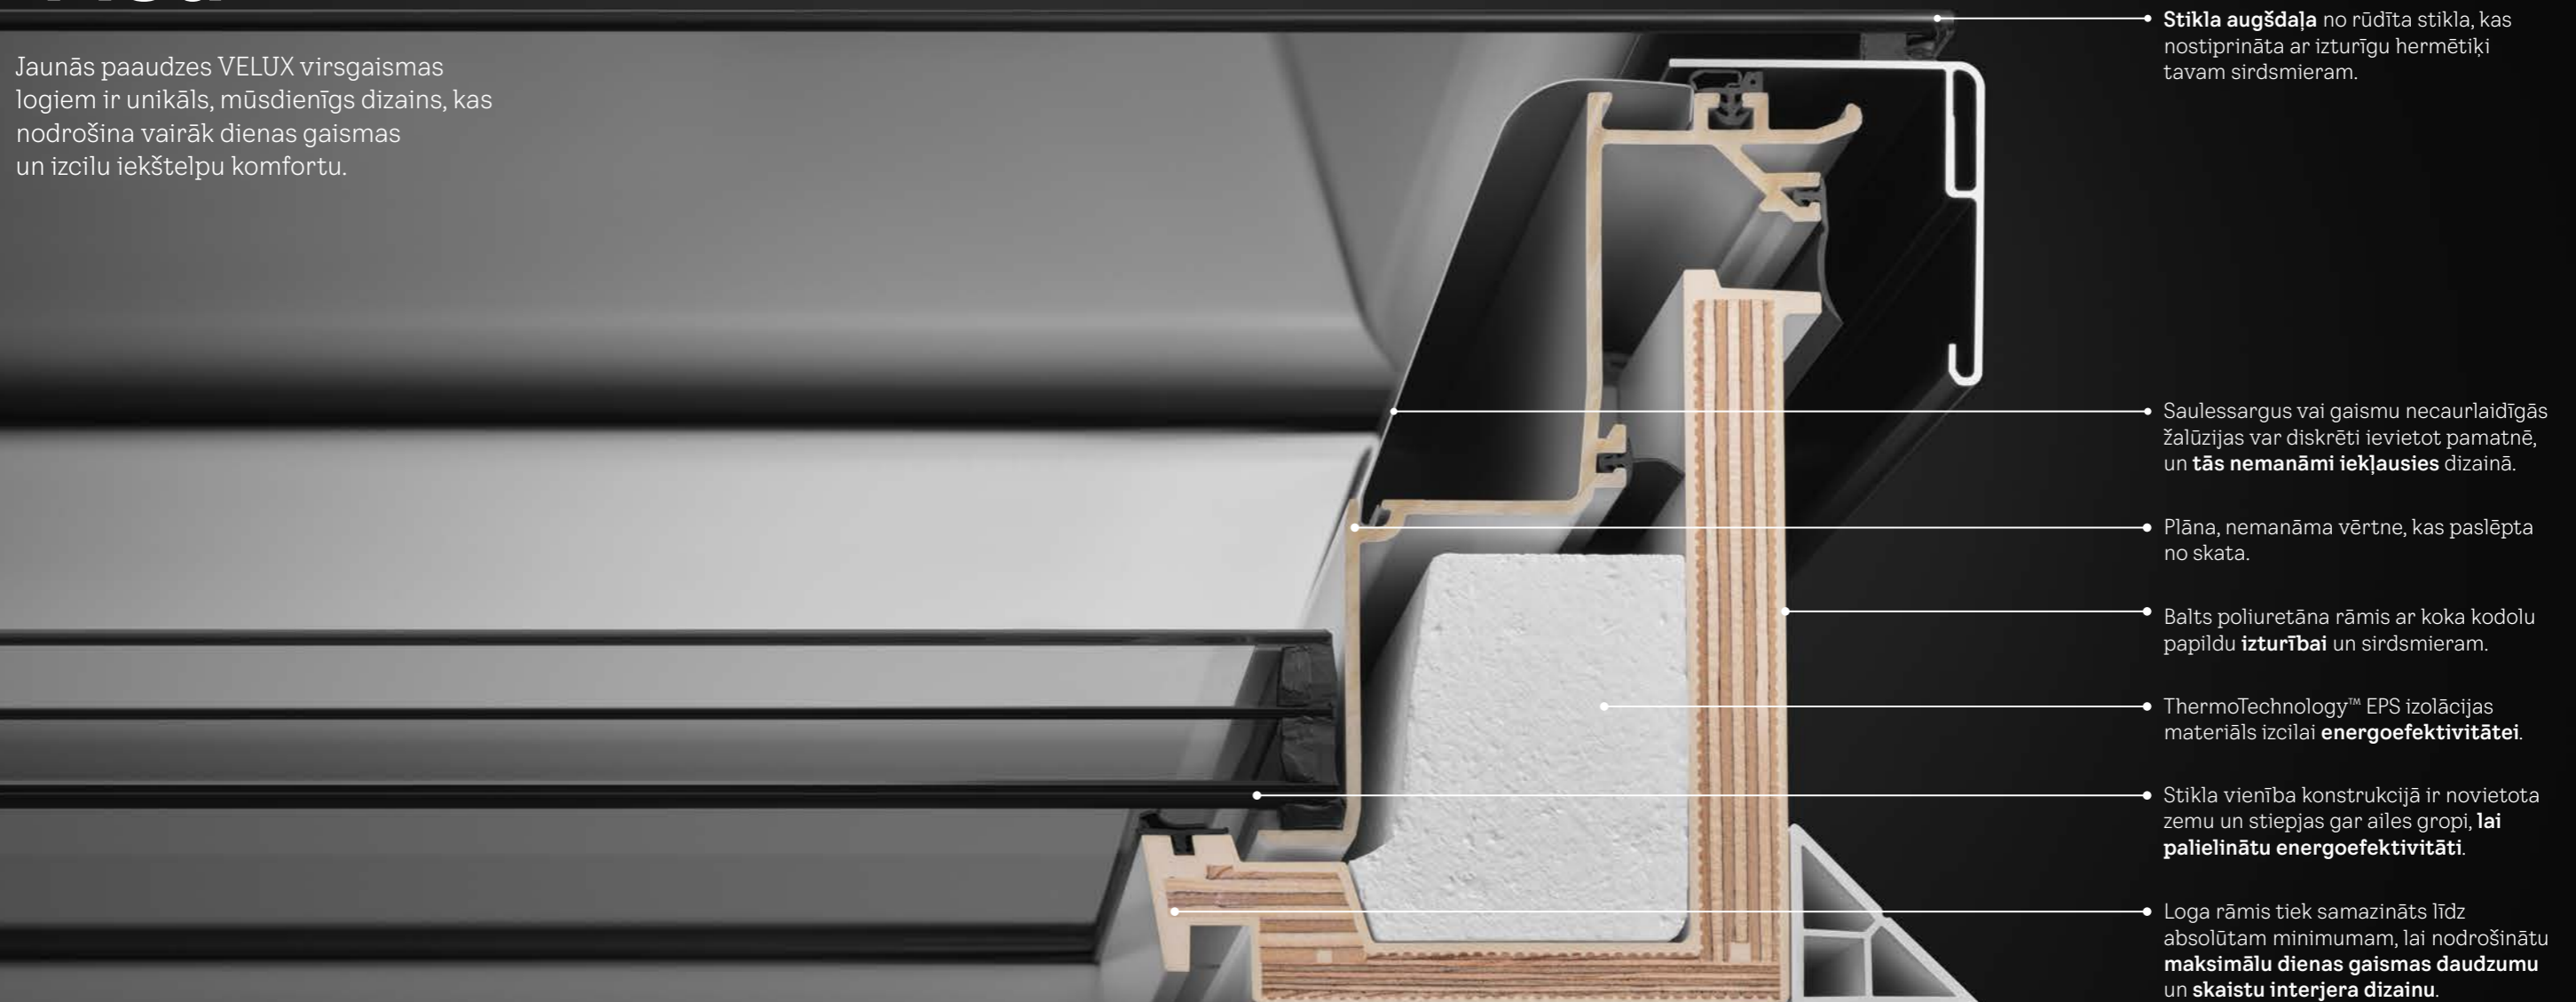

• **Stikla augšdaļa** no rūdīta stikla, kas nostiprināta ar izturīgu hermētīķi tavam sirdsmieram.

• Saulesargus vai gaismu necaurlaidīgās žalūzijas var diskrēti ievietot pamatnē, un **tās nemanāmi iekļausies** dizainā.

• Plāna, nemanāma vērtne, kas paslēpta no skata.

• Balts poliuretāna rāmis ar koka kodolu papildu **izturībai** un sirdsmieram.

• ThermoTechnology™ EPS izolācijas materiāls izcilai **energoefektivitātei**.

• Stikla vienība konstrukcijā ir novietota zemu un stiepjās gar ailes gropi, lai **palielinātu energoefektivitāti**.

• Loga rāmis tiek samazināts līdz absolūtam minimumam, lai nodrošinātu **maksimālu dienas gaismas daudzumu** un **skaistu interjera dizainu**.

reddot winner 2021