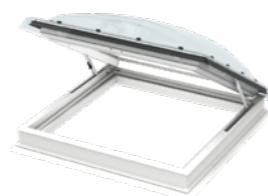

Īpašu funkciju

jumta logu risinājumi plakaniem jumtiem

VELUX piedāvā īpašu funkciju jumta logu risinājumus plakaniem jumtiem, kas izstrādāti, lai atbilstu specifiskiem būvnormatīviem, tiesību aktiem un vajadzībām. Šie logi nodrošina papildu izeju uz jumta vai dūmu ventilāciju.

Jumta lūka

- Virsgaismas logs, kas nodrošina izkļūšanu uz jumta
- Vienkammeras stikla pakete
- Laminēts iekšējais stikls, novērš saplīsuša stikla iekrišanu telpā
- Pieejams ar akrila (caurspīdīgu) vai polikarbonāta (pienaltu) virsmu
- 60 grādu plašs atvēršanās leņķis, lai varētu ērti izkļūt uz jumta
- Izcila skaņas izolācija
- U vērtība (W/m^2K) = 0.99

0-15°

Jumta lūka
(CXP)

100100 100x100	090120 90x120	120120 120x120

Gaismas tunelis plakaniem jumtiem

Caur gaismas tuneli ar fiksētu cauruli (TCR) ieplūst līdz 98% dienasgaismas pat tavas mājas tumšākajās vietās. Tas spēj izstarot ienākošo saules un mēness gaismu līdz 6 m tālumam. Pievienojot Apgaismojuma komplektu, tuneli var izmantot kā lampu diennakts tumšajās stundās. Ideāls risinājums vannas istabām, gaiteniem, kāpnēm vai ģērbtuvēm. Gaismas tunelis ir pieejams arī ar gofrētu cauruli (TCF).

0-15°

Gaismas tunelis plakaniem jumtiem
(TCR/TCF)

60x60

	TCR	TCF
	Gaismas tunelis ar fiksētu cauruli	Gaismas tunelis ar gofrētu cauruli
Gaismas caurlaidība	Izstaro līdz pat 98% dienasgaismas	Izstaro līdz pat 86% dienasgaismas
Garums	0.9-1.7 m var pagarināt līdz 6m ar pagarinājumu ZTR (62 cm vai 124 cm)	0.9 m nav iespējams pagarināt
Izmēra kods	OK14 35 cm	OK14 35 cm
Montāžas aile	60x60 cm	60x60 cm
Aksesuāri*	ZTL Apgaismojuma komplekts ZTB Energoefektivitātes komplekts	ZTL Apgaismojuma komplekts ZTB Energoefektivitātes komplekts

* Pieejami atsevišķi

Dūmu lūka