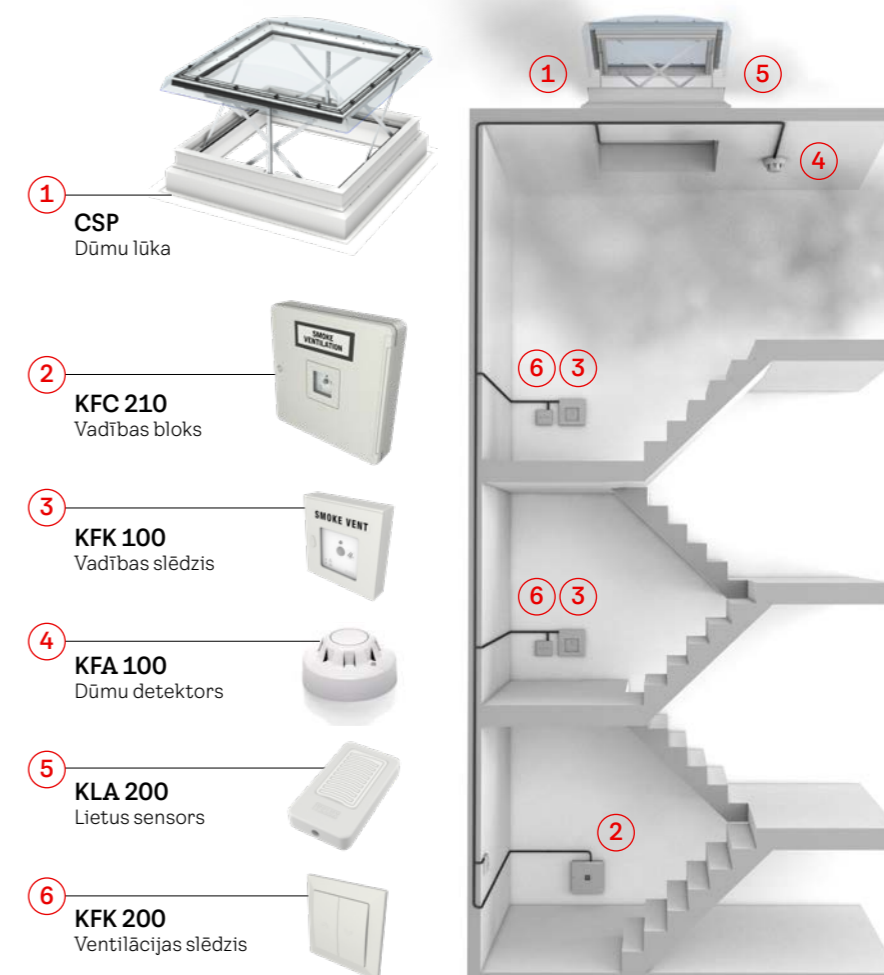

* Pieejami atsevišķi

Dūmu lūka

- Virsgaismas logs ar dūmu ventilācijas funkciju un integrētu motoru, un ar CE marķējumu atbilstoši Eiropas standartam par dūmu un karstuma izplūdes ventilatoriem EN 12101-3.
- Dūmu ventilācijas motors ir paslēpts gan atvērtā, gan slēgtā loga pozīcijā.
- Augstas kvalitātes PVC rāmis, kam nav jātaisa apkope
- Stikla pakete ar labu energoefektivitāti
- Aizsargājošs kupols
- Ikdienas ventilācijai logu var atvērt 15 cm platumā
- Kad aktivizējas dūmu ventilācija, logs atveras 50 cm platumā

KFX 210
Vadības sistēma, kas ietver vadības bloku, dūmu detektoru un avārijas pogu

0-15°

Dūmu lūka
(CSP)

	100100 100x100	120120 120x120
$U_{rc,ref300}$ (W/m^2K)	0,99 ($A_{rc,ref300} = 3,4 m^2$)	
Karstumizturība	B-s1,d0	
Laukums Av, m ²	1.13	1.48
Zona bez aerodinamikas īpašībām Aa, m ²	0.47	0.64

Aizsardzība pret karstumu un dienas gaismas regulēšana

Virsgaismas logiem ar plakanu vai izliektu stiklu

Saulessargs (MSU)
Samazina pasīvo sakaršanu

Gaismu necaurlaidīgās žalūzijas (DSU)
Ideāls miegs – dienā vai naktī