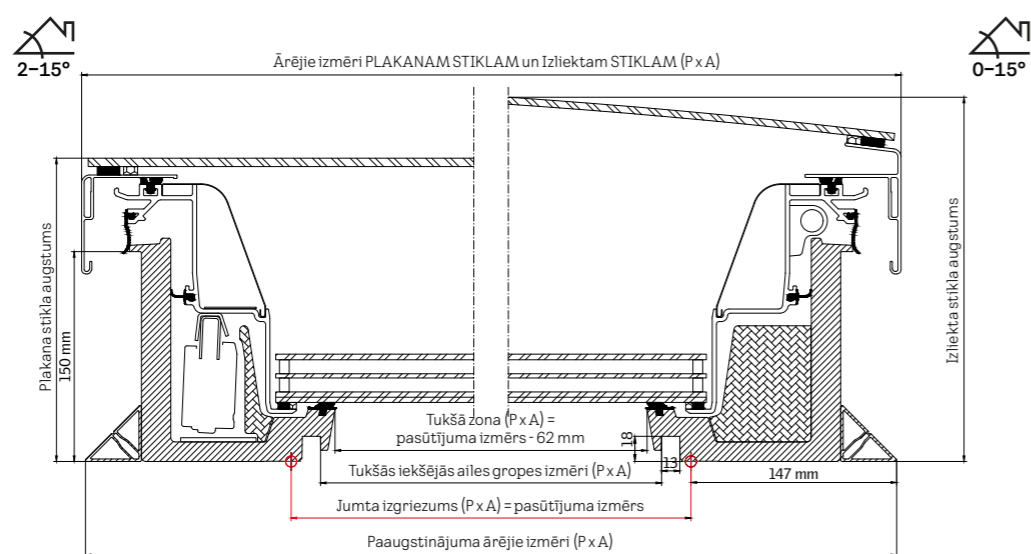

Plānošana līdz vissīkākajai detaļai

Svarīgākie plānošanas izmēri

Izmērs cm	Jumta izgriezums mm (P x A)	Paaugstinājuma ārējie izmēri mm (P x A)	Gaismas virsma mm (P x A)	Gaismas iekšējās ailes gropes izmērs mm (P x A)	Ārējā profila platums (plakanam un izliektam stiklam) mm (P x A)	Izliekta stikla augstums mm	Neto svars, kombinācijā CVU 0220Q / CVU 0225Q ar izliektu stiklu	Neto svars, kombinācijā CVU 0220Q / CVU 0225Q ar plakana stiklu
60x60	600x600	893x893	538x538	559x559	901x901	253	55,3/58,4 kg	53,6/56,6 kg
80x80	800x800	1093x1093	738x738	759x759	1101x1101	262	74,8/80,0 kg	72,8/77,9 kg
90x60	900x600	1193x893	835x538	859x559	1201x901	268	68,7/73,1 kg	66,8/71,2 kg
90x90	900x900	1193x1193	835x835	859x859	1201x1201	268	85,7/92,2 kg	83,5/89,9 kg
100x100	1000x1000	1293x1293	938x938	959x959	1301x1301	273	97,5/105,3 kg	99,2/107,0 kg
120x90	1200x900	1493x1193	1138x835	1159x859	1501x1201	286	102,6/111,0 kg	104,6/113,1 kg
120x120	1200x1200	1493x1493	1138x1138	1159x1159	1501x1501	286	123,1/134,2 kg	125,8/137,0 kg
150x80	1500x800	1793x1093	1438x738	1459x759	1801x1101	310	130,1/142,6 kg	141,6/154,0 kg
150x100	1500x1000	1793x1293	1438x938	1459x959	1801x1301	310	127,3/138,9 kg	130,4/142,0 kg
150x120	1500x1200	1793x1493	1438x1138	1459x1159	1801x1501	310	180,0/198,4 kg	189,4/207,8 kg
150x150	1500x1500	1793x1793	1438x1438	1459x1459	1801x1801	310	212,2/235,2 kg	223,6/246,5 kg
200x60	2000x600	2293x893	1938x538	1959x559	2301x901	359	154,2/166,7 kg	150,8/163,4 kg
200x100	2000x1000	2293x1293	1938x938	1959x959	2301x1301	359	190,4/210,9 kg	208,6/229,1 kg

Izmērs cm	Jumta izgriezums mm (P x A)	Paaugstinājuma ārējie izmēri mm (P x A)	Paaugstinājuma iekšējie izmēri mm (P x A)	Gaismas virsma mm (P x A)	Gaismas iekšējās ailes gropes izmērs mm (P x A)	Paaugstinājuma ārējais izmērs mm (P x A)	Kupola augstums mm	Neto svars, kombinācija CVP ar kupolu
60x60	600x600	780x780	463,4x463,4	435x435	559x559	791x791	307	32 kg
90x60	900x600	1080x780	763,4x463,4	735x435	859x559	1091x791	307	41 kg
80x80	800x800	980x980	663,4x663,4	635x635	759x759	991x991	307	46 kg
90x90	900x900	1080x1080	763,4x763,4	735x735	859x859	1091x1091	357	56 kg
120x90	1200x900	1380x1080	1063,4x763,4	1035x735	1159x859	1391x1091	357	69 kg
100x100	1000x1000	1180x1180	863,4x863,4	835x835	959x959	1191x1191	357	66 kg
150x100	1500x1000	1680x1180	1363,4x863,4	1335x835	1459x959	1691x1191	407	92 kg
120x120	1200x1200	1380x1380	1063,4x1063,4	1035x1035	1159x1159	1391x1391	407	87 kg
150x150	1500x1500	1680x1680	1363,4x1363,4	1335x1335	1459x1459	1691x1691	407	132 kg

Virsgaismas logs ar plakana stiklu ISU 2093	U W/(m²K)	g	R_w	τ_v	Gaisa caurlaidība	Reakcija uz uguni
CFU 0020 / CVU 0220 / CVU 0320, vienkameras stikla pakete	0,75¹⁾	0,52	39	0,68	4	D-s2, d2
CFU 0025 / CVU 0225 / CVU 0325, divkameru stikla pakete	0,60¹⁾	0,49	41	0,63	4	D-s2, d2

¹⁾ Saskaņā ar DIN EN 1873, ieskaitot paaugstinājumu, pamatojoties uz apstrādes laukumu A = 4,1 m².