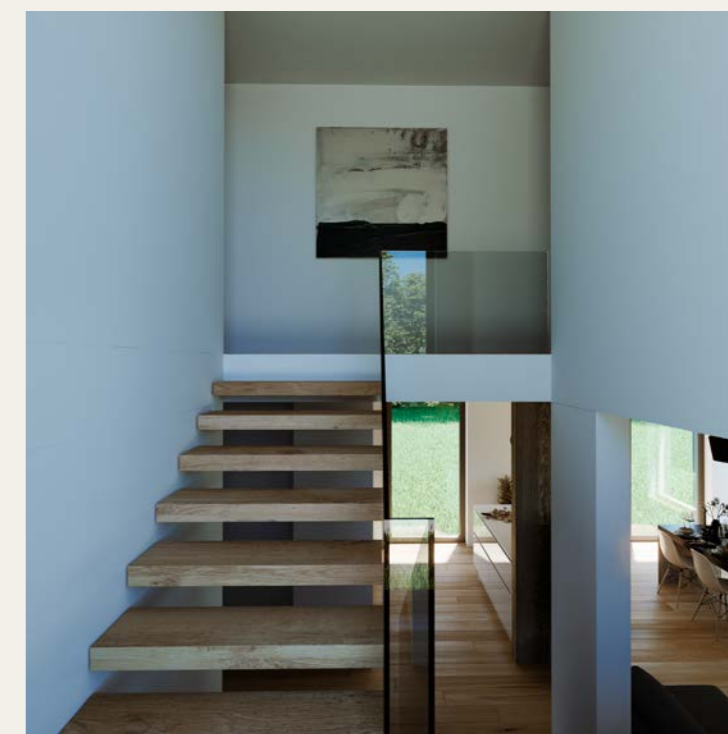

Dienas gaismas nozīme

Labi izgaismotas telpas

Gaisma, kas ieplūst pa fasādes logiem un erkeriem parasti ir ierobežota, to var īpaši novērot blīvi apbūvētās teritorijās. Blakus esošās ēkas var būtiski ierobežot dienas gaismas daudzumu, kas ieplūst pa vertikālajiem logiem. VELUX virsgaismas logi piedāvā ne tikai netraucētu skatu uz debesīm, bet arī gaismu, kas nāk no augšas uz leju, tādējādi tie nodrošina labāku gaismas sadali un apgaismo arī telpas stūrus.

Pārveidotas telpas

Virsgaismas loga estētiskais, minimālistiskais dizains nemanāmi iekļaujas mūsdienu mājas interjerā, nodrošinot līdz pat 52% vairāk dienas gaismu.* Uzlabo interjeru ar maksimālu dienas gaismas pieplūdumu un optimizē iekštelpu klimatu ar ērtu ventilāciju.

* Dienas gaismas analīze veikta, salīdzinot CFP un CVP 60x60 cm logus.

Logi, kas izmaina tavu telpu

Iegūsti rīcības brīvību

Ar mūsu virsgaismas logiem gaisma nonāk katrā telpas stūrī, sniedzot tev iespēju brīvi plānot interjeru un telpas funkcionalitāti.

Mūsdienīgs un komfortabls risinājums

Atbrīvojies no vizuāliem šķēršļiem un telpas ierobežojumiem it īpaši dziļās telpās, pateicoties griestos esošajam gaismas avotam. Griestu virsmas izmantošana ļauj samazināt enerģijas patēriņu, kas rastos izmantojot mākslīgo apgaismojumu, kā arī virsgaismas logs ir iespēja iegūt dabisko ventilāciju.