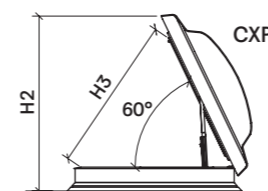

Izmērs cm	H2 mm	H3 mm
120x90	1359	1187
100x100	1177	987
120x120	1359	1187

	U W/(m²K)	g akrila/polikarb.	R_w (dB)	τ_v akrila/polikarb.	Gaisa caurlaidība	Reakcija uz uguni
CFP 0073QV + ISD 0000 (akrila) vai ISD 0010 (polikarbonāta)	0,80¹⁾	0,53/0,50	36(-1;-4)	0,72/0,70	A3	B-s1,d0
CFP 0073QV + ISD 0100 (akrila) vai ISD 0110 (polikarbonāta)	0,80¹⁾	0,20/0,23	36(-1;-4)	0,25/0,26	A3	B-s1,d0
CVP 0673QV + ISD 0000 (akrila) vai ISD 0010 (polikarbonāta)	0,80¹⁾	0,53/0,50	36(-1;-4)	0,72/0,70	4	B-s1,d0
CVP 0673QV + ISD 0100 (akrila) vai ISD 0110 (polikarbonāta)	0,80¹⁾	0,20/0,23	36(-1;-4)	0,25/0,26	4	B-s1,d0
CXP 0473QV + ISD 0000 (akrila) vai ISD 0010 (polikarbonāta)	0,86¹⁾	0,53/0,50	36(-1;-4)	0,72/0,70	4	B-s1,d0
CXP 0473QV + ISD 0100 (akrila) vai ISD 0110 (polikarbonāta)	0,86¹⁾	0,20/0,23	36(-1;-4)	0,25/0,26	4	B-s1,d0

¹⁾ Aprēķināts pēc metodes EN 1873:2014+A1:2016, ieskaitot paaugstinājumu, pamatojoties uz apstrādes laukumu A = 3,4 m². Aprēķināts atsauces izmēram 120x120 cm, 30 cm augstumā, 0° jumta slīpumā.