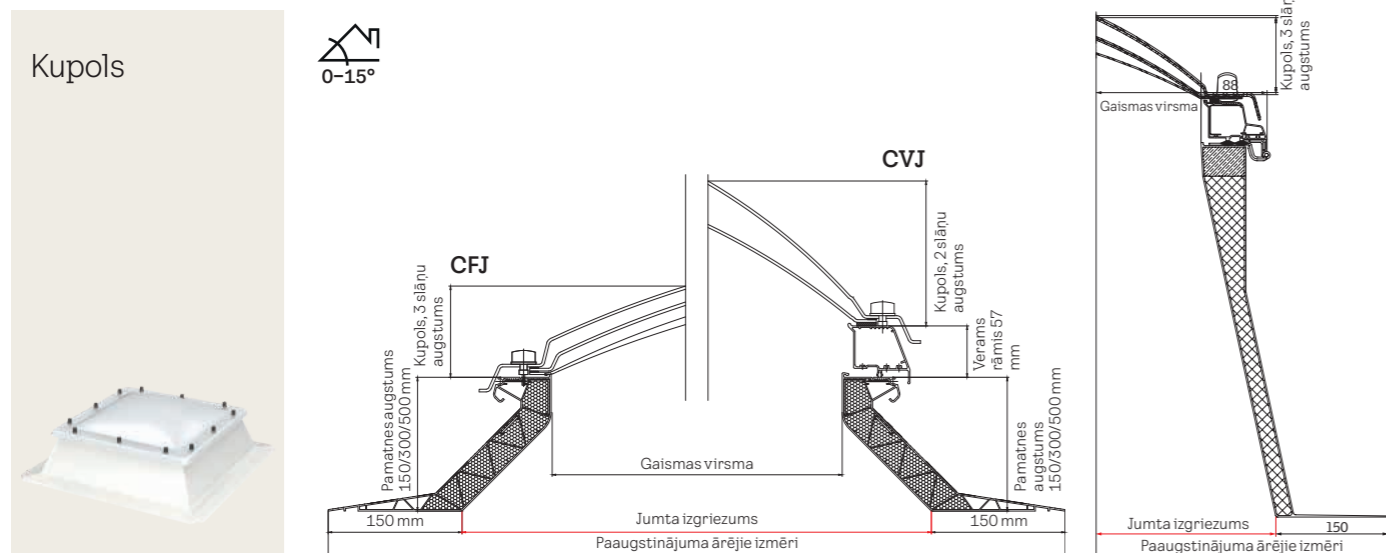

# Kupols

Izmērs cm	Jumta izgriezums mm (P x A)	Paaugstinājuma ārējie izmēri mm (P x A)	Gaismas virsma mm (P x A)	Kupols, 2/3 slāņu augstums mm	Paaugstinājuma neto svars 15/30/50 cm	Efektīvās dienasgaismas laukums (m <sup>2</sup> )
60x60	600x600	900x900	400x400	137	7/11/15 kg	0,16
80x80	800x800	1100x1100	600x600	177	10/14/20 kg	0,36
90x60	900x600	1200x900	700x400	177	9/31/19 kg	0,28
90x90	900x900	1200x1200	700x700	197	11/16/23 kg	0,49
100x100	1000x1000	1300x1300	800x800	217	12/18/25 kg	0,64
120x90	1200x900	1500x1200	1000x700	197	13/18/26 kg	0,70
120x120	1200x1200	1500x1500	1000x1000	268	14/21/30 kg	1,00
150x100	1500x1000	1800x1300	1300x800	217	15/22/31 kg	1,04
150x150	1500x1500	1800x1800	1300x1300	328	18/26/38 kg	1,69