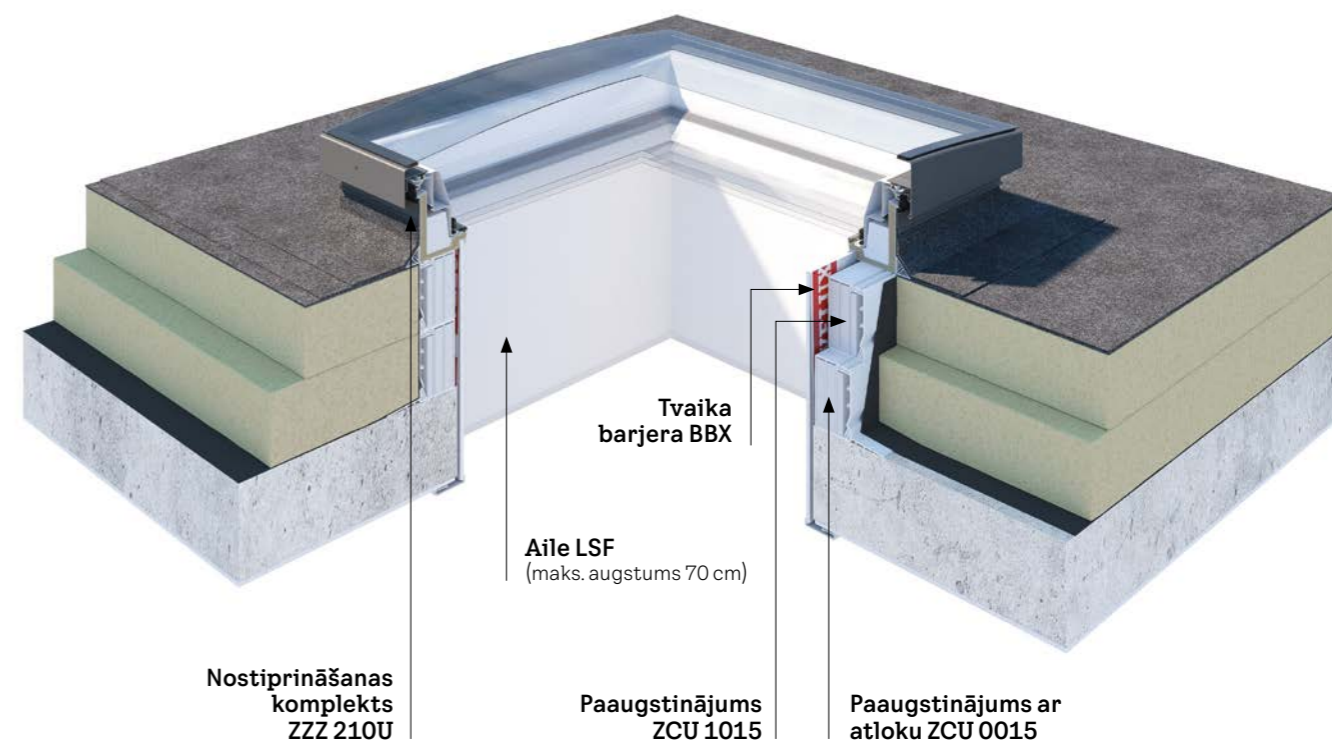

Nostiprināšanas komplekts (ZZZ 210U)

Komplekts jumta materiāla nostiprināšanai, melnā krāsā. Derīgs CFU/CVU

Tvaika barjera (BBX)

Nodrošina kvalitatīvu loga ailes tvaika izolāciju (jumta biežumam līdz 530 mm)

Virsgaismas logs ar kupolu

Paaugstinājums ar atloku
(ZCE 0015)

Paaugstinājums ar atloku visapkārt, 16 cm augstums

Paaugstinājums (ZCE 1015)

Paaugstinājums bez atloka, augstums 16 cm, maks. 3 gab. (Tikai kombinācijā ar ZCE 0015)

Nostiprināšanas komplekts (ZZZ 210)

Komplekts jumta materiāla nostiprināšanai. Derīgs CFP/CVP/CXP/CSP

Tvaika barjera (BBX)

Nodrošina kvalitatīvu loga ailes tvaika izolāciju (jumta biežumam līdz 530 mm)

Kupols

Aizsardzības režģis
(ZZZ 257)

Nostiprināšanas komplekts
(ZZZ 210J)

Nomaiņas rāmis
(ZCJ 0000)

Aizvieto savu esošo trešās puses kupola risinājumu ar jaunu nomaiņas rāmi. Der visām mūsu pamata kupola virsmām.

Nomaiņas komplekts elektriskai vēršanai
(ZCJ 1210)

Pārveido savu neveramo kupola risinājumu par veramu, izmantojot šo nomaiņas komplektu. Apvieno ar nomaiņas rāmi, lai pārveidotu trešās puses kupolus uz elektriski veramiem.

Nomaiņas komplekts manuālai vēršanai
(ZCJ 1112)

Pārveido savu neveramo kupola risinājumu par veramu, izmantojot šo nomaiņas komplektu. Apvieno ar nomaiņas rāmi, lai pārveidotu trešās puses kupolus uz manuāli veramiem.

Virsgaismas loga (CFU/CVU + ISU) šķērsgriezums