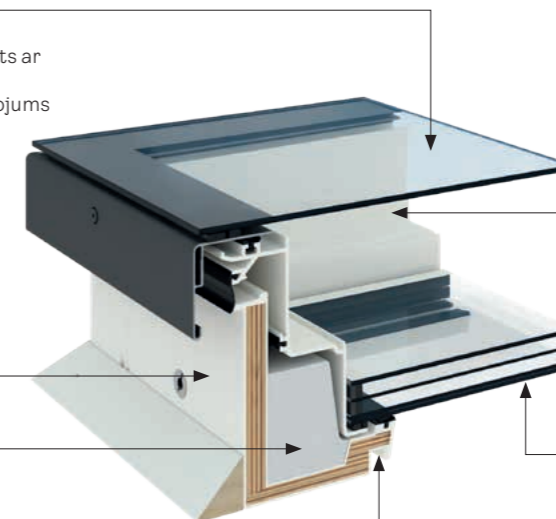

Vērtne

- Neredzama, plāna stikla šķiedras vērtne
- Maksimāli daudz dienas gaismas, elegants dizains

Izolācijas stikls

- Pieejams ar vienkameras vai divkameras stikla paketi
- $U_{rc,ref300}$ 0,75/0,60 W/m²K,
- $A_{rc,ref300}$ 4,1 m²
- Zems novietojums konstrukcijā, lai nodrošinātu maksimālu dienas gaismu un energoefektivitāti

Ailes grope

- Unikāla ailes grope precīzai ailes montāžai

Papildu produkti komfortam

Saulessargs (MSU)

Gaismu necaurlaidīgās žalūzijas (DSU)

Insektu tīkls (ZIU)

Saderīgs ar viedajām mājas vadības ierīcēm – VELUX ACTIVE un APP Control

🔧 Plašāku informāciju par uzstādīšanas piederumiem un žalūzijām skatiet vietnē www.velux.lv

* Atbilst ES likumdošanas pretielaušanās prasībām, 2. klase. Pret ielaušanos droša konstrukcija ar laminētu iekšējo stiklu, kas atbilst P4A klases stiklojumam, kas testēts pret manuālu uzbrukumu.

** Aprēķināts logiem ar izmēru 120x120 cm ar 300 mm pacēlumu virs jumta plaknes un 0° jumta slīpumā.