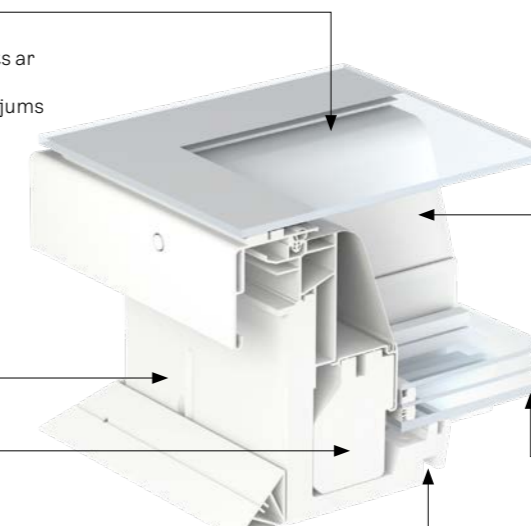

Izolācija

- Īpaši izstrādāta ThermoTechnology

Vērtne

- Neredzama, plāna stikla šķiedras vērtne
- Maksimāli daudz dienas gaismas, elegants dizains

Izolācijas stikls

- Pieejams ar vienkameras vai divkameru stikla paketi
- $U_{rc,ref300}$ 0,75/0,60 W/m²K,
- $A_{rc,ref300}$ 4,1 m²
- Zems novietojums konstrukcijā, lai nodrošinātu maksimālu dienas gaismu un energoefektivitāti

Ailes grope

- Unikāla ailes grope precīzai ailes montāžai

Papildu produkti komfortam

Plašāku informāciju par uzstādīšanas piederumiem un žalūzijām skatiet vietnē www.velux.lv

* Atbilst ES likumdošanas pretielaušanās prasībām, 2. klase.