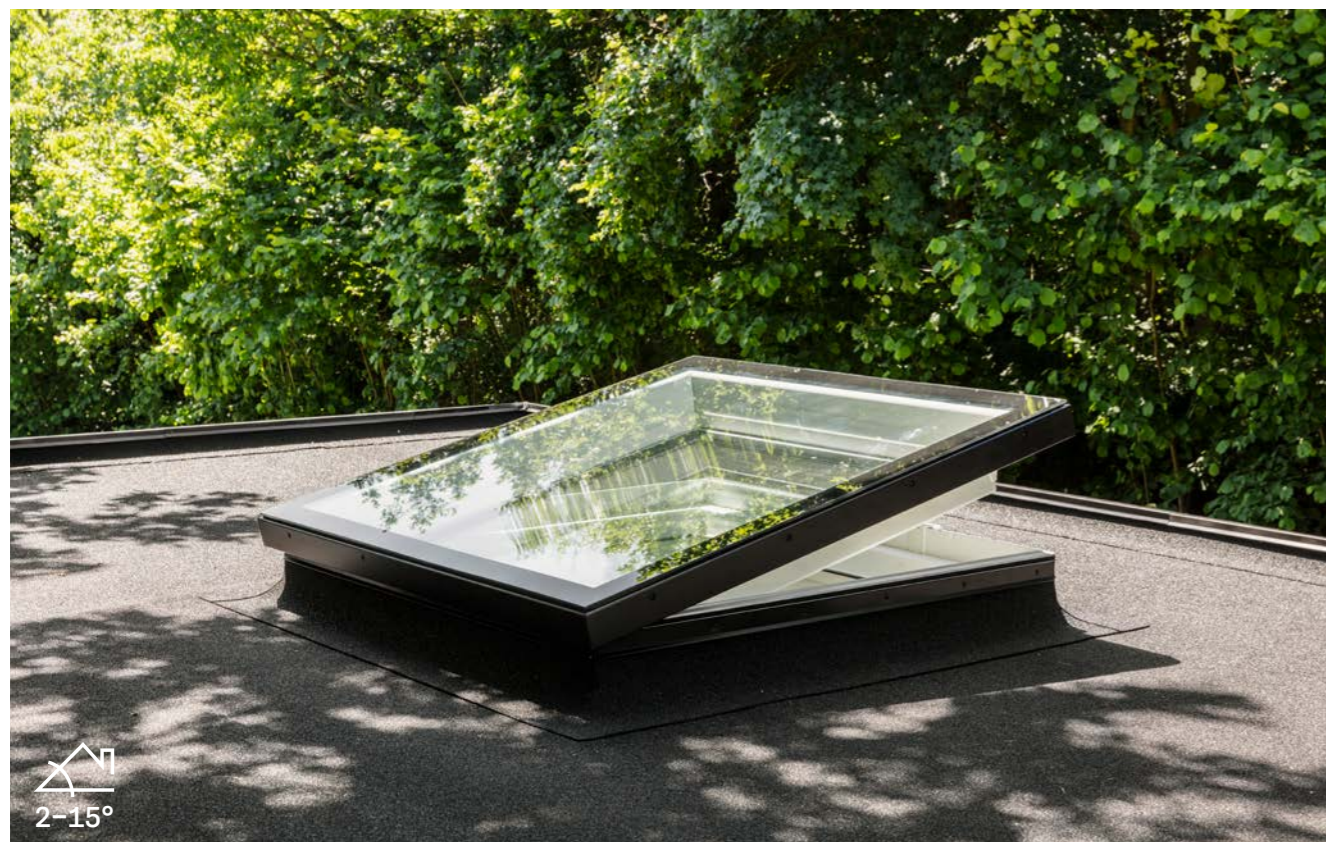

Jaunā paaudze

Dienas gaismā, dizains un estētika

- Maksimāli daudz dienas gaismas
- Lieliska energoefektivitāte
- Moderns dizains
- Lieliska skaņas izolācija

reddot winner 2021

Virsgaismas logs ar plakano stiklu

VELUX virsgaismas logs ar plakano stiklu, viens no mūsu jaunās paaudzes jumta logiem, ienesīs tavās mājās dienasgaismas burvību. Elegants dizains ar pilnīgo stikla klājumu, plakanajām un taisnajām līnijām ļauj logam ar jumtu teju saplūst vienā.

Unikālais dizains ar plānu rāmi un neredzamu vērtni nodrošina maksimālu dienas gaismu un skaistu dizainu no mājas iekšpuses, pat ar uzstādītām žalūzijām. Žalūzijas ir nemanāmi novietotas pamatnes konstrukcijā, starp apakšējo rūti un ārējo stiklu, un tās nebojā dienas gaismas plūsmu, dizainu vai skatu uz debesīm.

Virsgaismas logs ar plakano stiklu pieejams ar vienkameras vai divkameru stikla paketi. Un tam ir lieliska energoefektivitāte, kā arī skaņas izolācija lietus, krusas vai satiksmes trokšņu gadījumā.

Izmēri cm	060060 60x60	080080 80x80	090060 90x60	090090 90x90	100100 100x100	120090 120x90	120120 120x120	150080 150x80	150100 150x100	150120 150x120	150150 150x150	200060 200x60	200100 200x100

Izgriezuma izmērs ir tāds pats kā loga izmērs.

Plakana stikla virsma
(ISU 2093)

Eleganta izvēle jumtiem ar slīpumu 2–15°.
Stiklojums pilnībā saplūst ar plakano jumtu.

Neverama pamatne
(CFU)

Unikāla loga konstrukcija ar plānu rāmi un neredzamu vērtni.
Izturīga, balta poliuretāna virsma, kurai nav vajadzīga apkope.
Pieejama ar vienkameras vai divkameru stikla paketi izcilai energoefektivitātei un skaņas izolācijai.
Laminēts izolācijas stikls drošībai.

Verama pamatne
(CVU)

Ar elektrību vai saules enerģiju darbināma virsgaismas loga pamatne ar vienu pieskārienu slēdzim nodrošina optimālu ventilāciju.
Iepriekš uzstādīts lietus sensors.
Unikāla loga konstrukcija ar plānu rāmi un neredzamu vērtni.
Izturīgs, balts poliuretāna rāmis ar koka kodolu.
Pieejama ar vienkameras vai divkameru stikla paketi izcilai energoefektivitātei un skaņas izolācijai.
Laminēts izolācijas stikls drošībai.

Virsgaismas loga komplektācijā ietilpst pamatne un virsma, kas jāpasūta atsevišķi.

Plakans stikls

- Pilnīgs stikla pārklājums
- Rūdīts ārējais stikls, kas nostiprināts ar hermētiķi
- CE marķējums konstruktīvais stiklojums (augšējās daļas stiprinājums bez mehāniskām detaļām)

Rāmis

- Plāns un elegants poliuretāna rāmis ar koka kodolu
- Maksimāli daudz dienas gaismas un elegants dizains, papildu izturība, siltuma stabilitāte