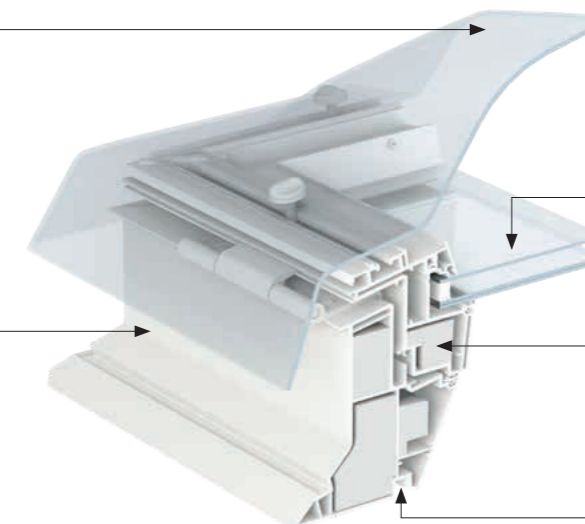

Rāmis

- PVC profili piedāvā elegantu, gludu virsmu
- Viegli veicama apkope
- Viegli tīrāms

Stikla pakete

- Vienkameras stikla pakete labākai energoefektivitātei
- U-vērtība: no 0,8 W/m²K
- Laukums = 3,4 m² **

Izolācija

- Īpaši izstrādāta ThermoTechnology

Ailes grope

- Unikāla ailes grope precīzai ailes montāžai

Papildu produkti komfortam

Saulessargs (MSG)

Energoefektīvās gaismu necaurlaidīgās žalūzijas (FSK/FMK)

Plisētās žalūzijas (FMG)

Saderīgs ar viedajām mājas vadības ierīcēm – VELUX ACTIVE un APP Control

🔧 Plašāku informāciju par uzstādīšanas piederumiem un žalūzijām skatiet vietnē www.velux.lv

* Atbilst ES likumdošanas pretielaušanās prasībām, 2. klase. Pret ielaušanos droša konstrukcija ar laminētu iekšējo stiklu, kas atbilst P4A klases stiklojumam, kas testēts pret manuālu uzbrukumu.

** Aprēķināts logiem ar izmēru 120x120 cm ar 300 mm pacēlumu virs jumta plaknes un 0° jumta slīpumā.