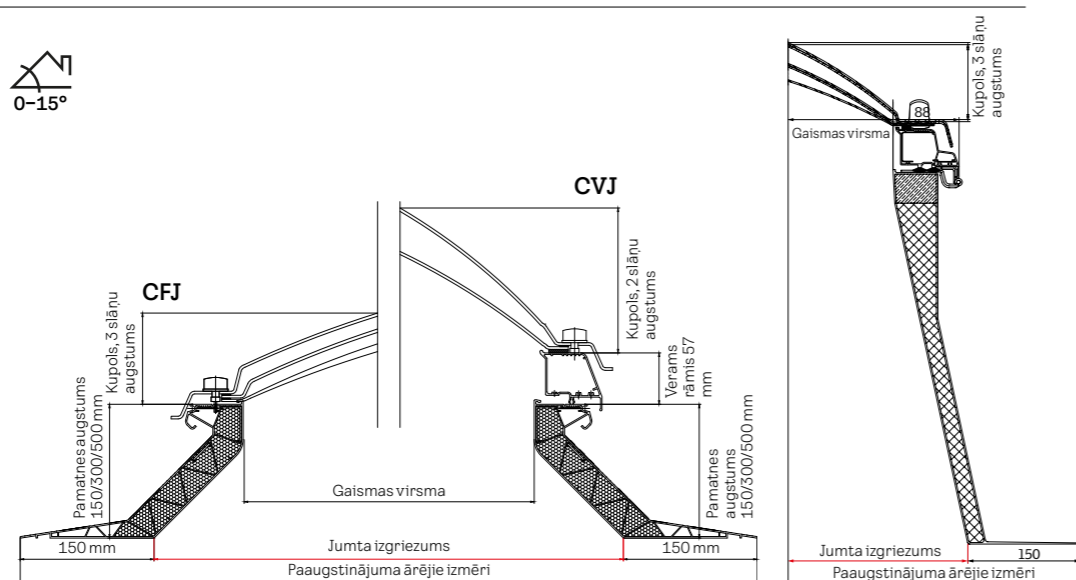

Kupols

Izmērs cm	Jumta izgriezums mm (P x A)	Paaugstinājuma ārējie izmēri mm (P x A)	Gaismas virsma mm (P x A)	Kupols, 2/3 slāņu augstums mm	Paaugstinājuma neto svars 15/30/50 cm
60x60	600x600	900x900	400x400	137	7/11/15 kg
80x80	800x800	1100x1100	600x600	177	10/14/20 kg
90x60	900x600	1200x900	700x400	177	9/31/19 kg
90x90	900x900	1200x1200	700x700	197	11/16/23 kg
100x100	1000x1000	1300x1300	800x800	217	12/18/25 kg
120x90	1200x900	1500x1200	1000x700	197	13/18/26 kg
120x120	1200x1200	1500x1500	1000x1000	268	14/21/30 kg
150x100	1500x1000	1800x1300	1300x800	217	15/22/31 kg
150x150	1500x1500	1800x1800	1300x1300	328	18/26/38 kg

Pieejams arī 200x100 izmērā ar tikai 15 cm paaugstinājumu.

	U W/(m²K)	g akrila/polikarb.	R_w	τ_v akrila/polikarb.	Gaisa caurlaidība	Reakcija uz uguni
CFJ 0010 or CFJ 1010 + ISJ 0102 (akrila) vai ISJ 0112 (polikarbonāta)	2.2¹⁾	0.75/0.52	20	0.80/0.52	-	klase E / B-s2, d0
CFJ 0010 or CFJ 1010 + ISJ 0103 (akrila) vai ISJ 0113 (polikarbonāta)	1.7¹⁾	0.69/0.47	22	0.75/0.46	-	klase E / B-s2, d0
CVJ 0210 or CVJ 1210 + ISJ 0102 (akrila) vai ISJ 0112 (polikarbonāta)	2.0²⁾	0.75/0.52	20	0.80/0.52	-	klase E / B-s2, d0
CVJ 0210 or CVJ 1210 + ISJ 0103 (akrila) vai ISJ 0113 (polikarbonāta)	1.6²⁾	0.69/0.47	22	0.75/0.46	-	klase E / B-s2, d0

Norādītās vērtības attiecas uz paaugstinājumu no PVC un augstumu 15 un 30 cm.
¹⁾ Saskaņā ar DIN EN 1873, ieskaitot paaugstinājumu, pamatojoties uz apstrādes laukumu A = 2,6 m².
²⁾ Saskaņā ar DIN EN 1873, ieskaitot paaugstinājumu, pamatojoties uz apstrādes laukumu A = 3,1 m².