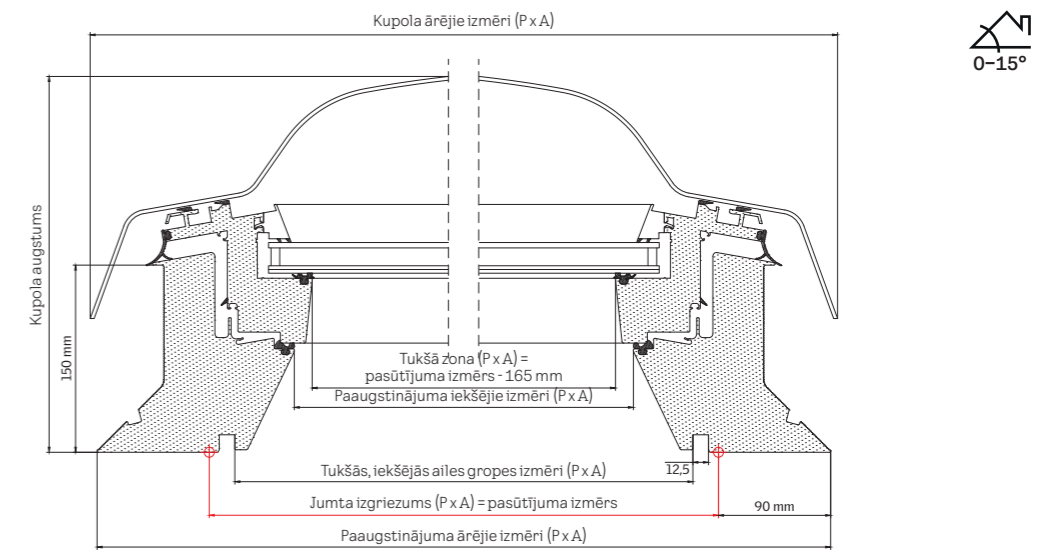

Izmērs cm	Jumta izgriezums mm (P x A)	Paaugstinājuma ārējie izmēri mm (P x A)	Paaugstinājuma iekšējie izmēri mm (P x A)	Gaismas virsma mm (P x A)	Gaismas iekšējās ailes gropes izmērs mm (P x A)	Paaugstinājuma ārējais izmērs mm (P x A)	Kupola augstums mm	Neto svars, kombinācijā CVP ar kupolu	Efektīvās dienasgaismas laukums (m²)
60x60	600x600	780x780	463,4x463,4	435x435	559x559	791x791	307	32 kg	0,19
90x60	900x600	1080x780	763,4x463,4	735x435	859x559	1091x791	307	41 kg	0,40
80x80	800x800	980x980	663,4x663,4	635x635	759x759	991x991	307	46 kg	0,32
90x90	900x900	1080x1080	763,4x763,4	735x735	859x859	1091x1091	357	56 kg	0,54
120x90	1200x900	1380x1080	1063,4x763,4	1035x735	1159x859	1391x1091	357	69 kg	0,76
100x100	1000x1000	1180x1180	863,4x863,4	835x835	959x959	1191x1191	357	66 kg	0,70
150x100	1500x1000	1680x1180	1363,4x863,4	1335x835	1459x959	1691x1191	407	92 kg	1,12
120x120	1200x1200	1380x1380	1063,4x1063,4	1035x1035	1159x1159	1391x1391	407	87 kg	1,07
150x150	1500x1500	1680x1680	1363,4x1363,4	1335x1335	1459x1459	1691x1691	407	132 kg	1,78

Izmērs cm	H2 mm	H3 mm
120x90	1359	1187
100x100	1177	987
120x120	1359	1187

	U W/(m²K)	g akrila/polikarb.	R_w (dB)	τ_v akrila/polikarb.	Gaisa caurlaidība	Reakcija uz uguni
CFP 0073QV + ISD 0000 (akrila) vai ISD 0010 (polikarbonāta)	0,80¹⁾	0,53/0,50	36(-1;-4)	0,72/0,70	A3	B-s1,d0
CFP 0073QV + ISD 0100 (akrila) vai ISD 0110 (polikarbonāta)	0,80¹⁾	0,20/0,23	36(-1;-4)	0,25/0,26	A3	B-s1,d0
CVP 0673QV + ISD 0000 (akrila) vai ISD 0010 (polikarbonāta)	0,80¹⁾	0,53/0,50	36(-1;-4)	0,72/0,70	4	B-s1,d0
CVP 0673QV + ISD 0100 (akrila) vai ISD 0110 (polikarbonāta)	0,80¹⁾	0,20/0,23	36(-1;-4)	0,25/0,26	4	B-s1,d0
CXP 0473QV + ISD 0000 (akrila) vai ISD 0010 (polikarbonāta)	0,86¹⁾	0,53/0,50	36(-1;-4)	0,72/0,70	4	B-s1,d0
CXP 0473QV + ISD 0100 (akrila) vai ISD 0110 (polikarbonāta)	0,86¹⁾	0,20/0,23	36(-1;-4)	0,25/0,26	4	B-s1,d0

¹⁾ Aprēķināts pēc metodes EN 1873:2014+A1:2016, ieskaitot paaugstinājumu, pamatojoties uz apstrādes laukumu A = 3,4 m². Aprēķināts atsauces izmēram 120x120 cm, 30 cm augstumā, 0° jumta slīpumā.