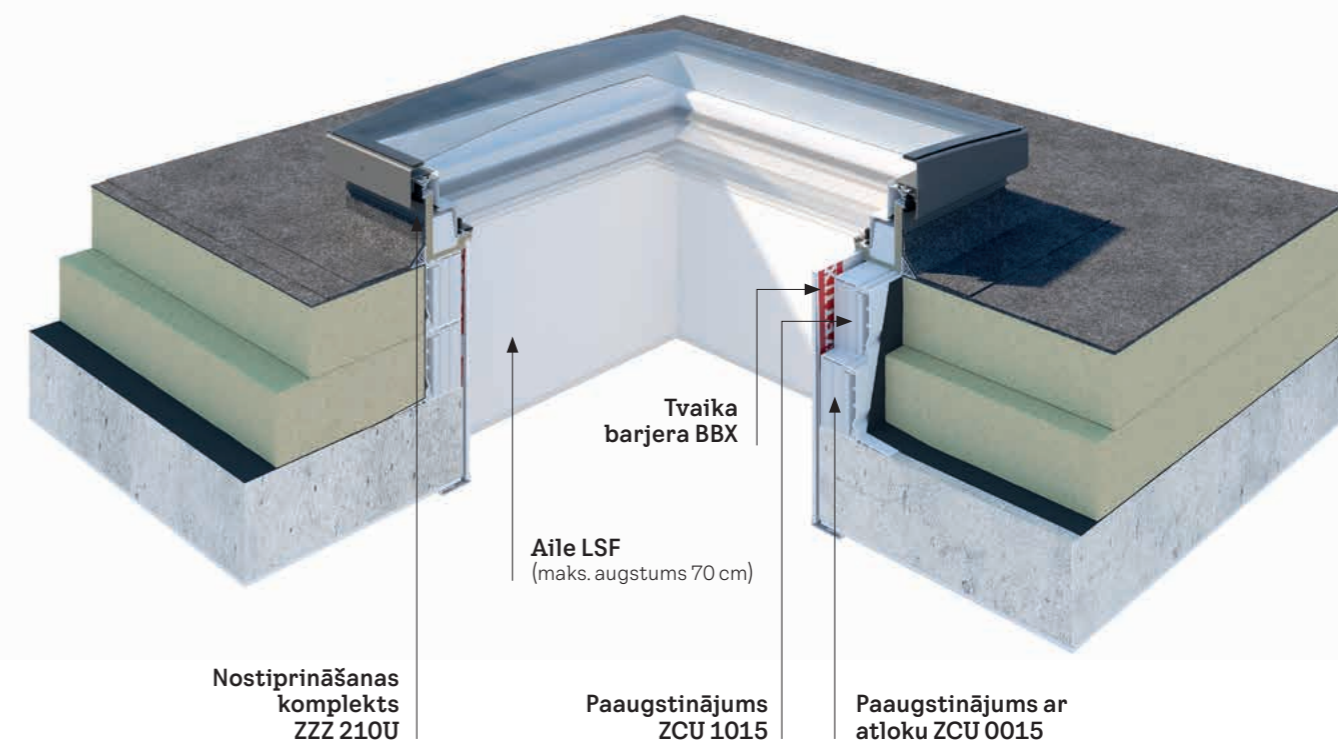

Nostiprināšanas komplekts (ZZZ 210U)

Komplekts jumta materiāla nostiprināšanai, melnā krāsā. Derīgs CFU/CVU

Tvaika barjera (BBX)

Nodrošina kvalitatīvu loga ailes tvaika izolāciju (jumta biežumam līdz 530 mm)

Virsgaismas logs ar kupolu

Paaugstinājums ar atloku
(ZCE 0015)

Paaugstinājums ar atloku visapkārt, 16 cm augstums

Paaugstinājums (ZCE 1015)

Paaugstinājums bez atloka, augstums 16 cm, maks. 3 gab. (Tikai kombinācijā ar ZCE 0015)

Nostiprināšanas komplekts (ZZZ 210)

Komplekts jumta materiāla nostiprināšanai. Derīgs CFP/CVP/CXP/CSP

Tvaika barjera (BBX)

Nodrošina kvalitatīvu loga ailes tvaika izolāciju (jumta biežumam līdz 530 mm)

Kupols

Aizsardzības režģis
(ZZZ 257)

Nostiprināšanas komplekts
(ZZZ 210J)

Nomaiņas rāmis
(ZCJ 0000)

Aizvieto savu esošo trešās puses kupola risinājumu par jaunā nomaiņas rāmi. Der visām mūsu pamata kupola virsmām.

Nomaiņas komplekts elektriskai vēršanai
(ZCJ 1210)

Pārveido savu neveramo kupola risinājumu par veramu, izmantojot šo nomaiņas komplektu. Apvieno ar nomaiņas rāmi, lai pārveidotu trešās puses kupolus uz elektriski veramiem.

Nomaiņas komplekts manuālai vēršanai
(ZCJ 1112)

Pārveido savu neveramo kupola risinājumu par veramu, izmantojot šo nomaiņas komplektu. Apvieno ar nomaiņas rāmi, lai pārveidotu trešās puses kupolus uz manuāli veramiem.

Virsgaismas loga (CFU/CVU + ISU) šķērsgriezums