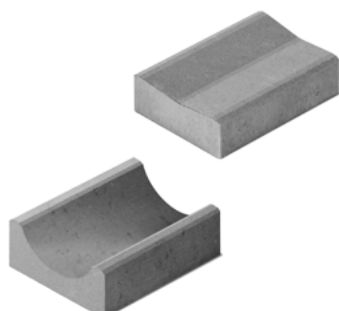

Hansa 8 Plus
500 × 500 × 80 mm

Hansa 8 Mega
375 × 750 × 80 mm

MAZĀS ARHITEKTŪRAS ELEMENTI

TEKNES

Akva 8
300 × 200 × 80 mm

Akva 10
300 × 200 × 100 mm

MAZĀS ARHITEKTŪRAS ELEMENTI

Scala
1000 × 430 × 110 mm