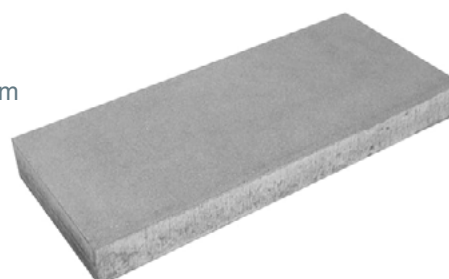

Hansa 8 Plus
500 × 500 × 80 mm

Hansa 8 Mega
375 × 750 × 80 mm

MAZĀS ARHITEKTŪRAS ELEMENTI

TEKNES

Akva 8
300 × 200 × 80 mm

Akva 10
300 × 200 × 100 mm

MAZĀS ARHITEKTŪRAS ELEMENTI

Scala
1000 × 430 × 110 mm