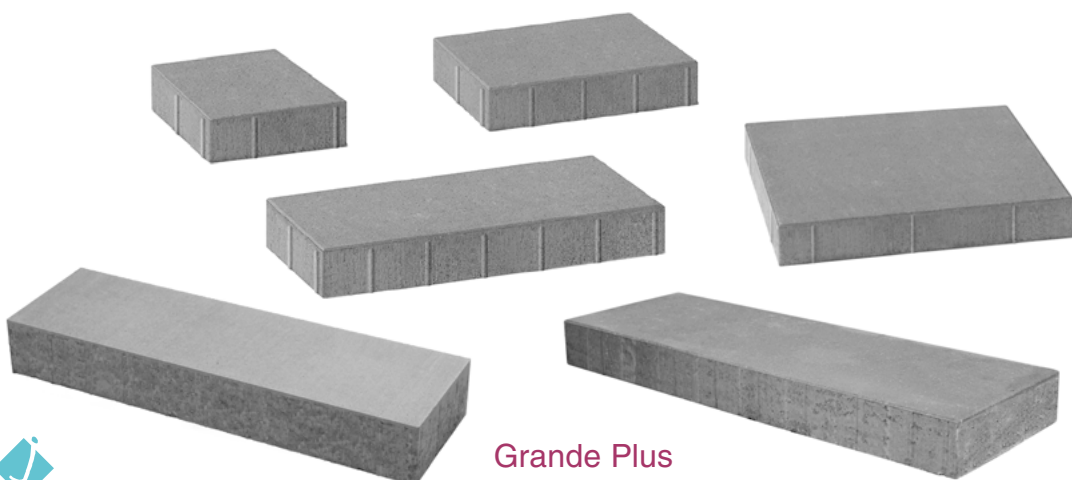

Produktu izmēri norādīti ar distancieriem

EKO PRODUKTI

Eco 8
600 × 400 × 80 mm

Eco Line
200 × 100 × 80 mm

Eco Domino
333 × 333 × 110 mm

IETVES UN SEGUMA PLĀKSNES

Plaza 2x2
200 × 200 × 80 mm

Plaza 4x2
400 × 200 × 80 mm

Plaza 6x2
600 × 200 × 80 mm

Plaza 6x4
600 × 400 × 80 mm

Grande
1000 × 300 × 140 mm

Grande Plus
1200 × 400 × 120 mm

Hansa 6
300 × 300 × 60 mm

Hansa 7
375 × 375 × 70 mm

Hansa 8
375 × 375 × 80 mm

Hansa 7 Plus
500 × 500 × 70 mm