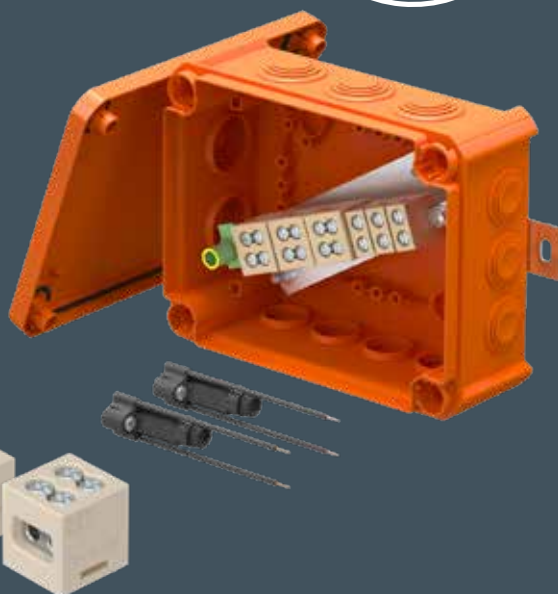

FireBox

ugunsdroši savienojumi
funkciju nodrošināšanai

OBO
BETTERMANN

JAUNUMS

- Jauns portfolio
- Liela izmantošanas daudzveidība
- Vienkāršāka izvēle

Vairāk vietas instalēšanai, ko nodrošina diagonāli novietotās montāžas slīdes un pielāgotie korpusa izmēri.

Izmantojot dubultspaili iespējams dažādu vadu šķērs griezumu atzarojums.

E30 E60 E90

FireBox
ar
blīvējumiem,
spailēm

E30 E60 E90 NEŠATUR ALOĢĒNU

FireBox
ar
blīvējumiem,
dubultspailēm

E30 E60 E90 NEŠATUR ALOĢĒNU

FireBox
ar
blīvējumiem, spailēm
un 1 drošinātāja
turētāju

E30 E60 E90 NEŠATUR ALOĢĒNU

FireBox
ar
blīvējumiem,
dubultspailēm un 2
drošinātāju turētājiem

E30 E60 E90 NEŠATUR ALOĢĒNU

FireBox
paredzēts datu
kabeļiem

E30 E60 E90 NEŠATUR ALOĢĒNU

FireBox
bez ievada atverēm

E30 E60 E90 NEŠATUR ALOĢĒNU

T100ED 06A 7205 74 0
6 mm² nominālajam
šķērsgriezumam

T100ED 06-2A 7205 74 6
6 mm² nominālajam
šķērsgriezumam

T100ED 06AF 7205 75 2
6 mm² nominālajam
šķērsgriezumam