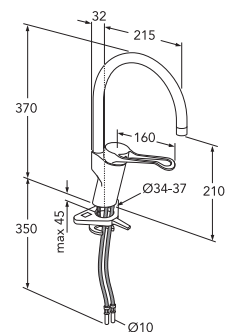

NEW NAUTIC INVALIDU VIRTUVES MAISĪTĀJI

- Enerģijas klase B
- Funkcionāls pagarināts rokturis, ar skaidru krāsu marķējumu karstajam un aukstajam ūdenim
- Laminārs aerators (bez gaisa ieplūdes)
- Cold - start, kad regulators novietots pozīcijā taisni uz priekšu, tiek padots tikai aukstais ūdens
- Eco-flow, taupīgam ūdens un enerģijas patēriņam
- Eco-stop, regulējama maksimālā plūsma

- Keramikas blīve, kas novērš pilēšanu un nodrošina ilgāku kalpošanas laiku
- Vieda iekšpuse, ilgstpējīga konstrukcija nākotnes prasībām
- Regulējama maksimālā temperatūra uzlabotai aizsardzībai pret applaucēšanos
- Mērenā ūdens plūsma rada mazāk šļakatas un atstāj vairāk vietas roku mazgāšanai
- Patentēts ātrs fiksācijas uzgrieznis vienkāršai uzstādīšanai
- Visas detaļas ir izgatavotas no pārtikai atbilstošiem materiāliem
- Pieejams 2021.gada rudenī

New Nautic invalīdu virtuves maisītājs ar augsto snīpi

Hromēts, bez svina

Artikula numurs

GB41206056064