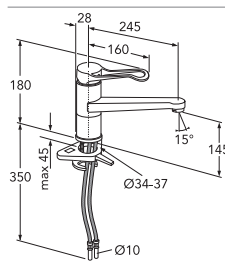

Hromēts, bez svina