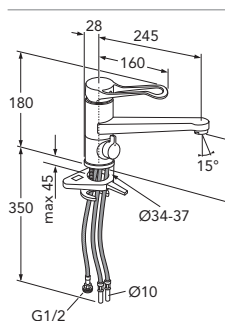

GB41206096064

New Nautic invalīdu virtuves jaucējkrāns ar zemo snīpi

Hromēts, bez svina

GB41206055064

New Nautic invalīdu virtuves maisītājs ar zemo snīpi un trauku mazgājamās mašīnas vārstu

Hromēts, bez svina