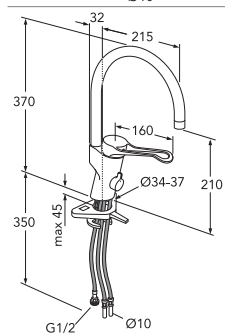

Hromēts, bez svina

GB41206096064