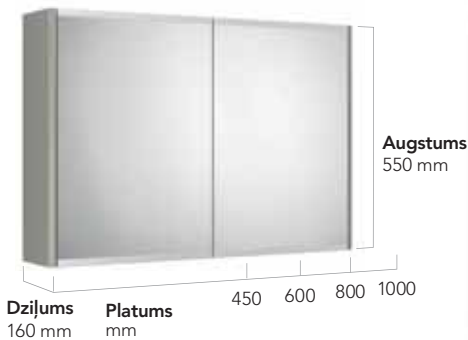

SPOGUĻSKAPĪTIS

SPOGUĻI

Viss sortiments ir apskatāms 30. lpp.