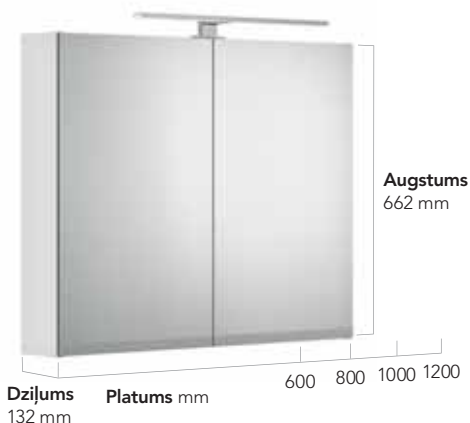

SPOGUĻSKAPĪTIS