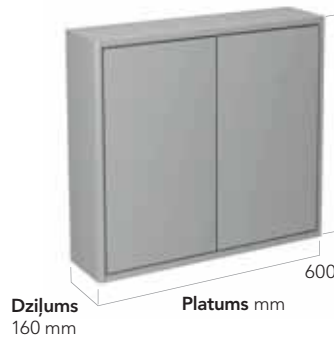

SIENAS SKAPĪTIS