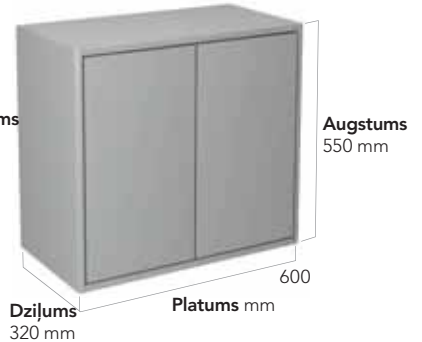

SIENAS SKAPĪTIS