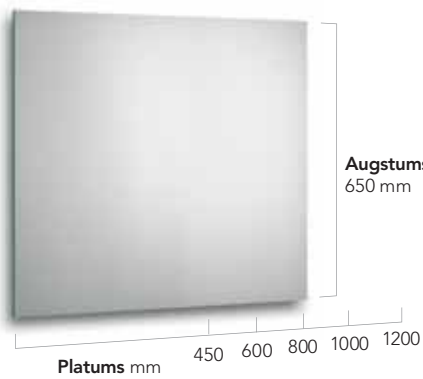

GRAPHIC VANNAS ISTABAS MĒBELES

Salīdzinājumā ar citām vannas istabas mēbelēm Graphic sērija piedāvā smalkākas mēbeļu dimensijas un izmērus. Dizaina pamatā ir grafiskas formas un konkrēti izmēri, kas atkārtojas; piemēram, trīs sienas skapīši izvietoti viens uz otra ir precīzi tikpat augsti kā augstais skapis, tāpēc iekārtot vannas istabu ar Graphic ir ārkārtīgi viegli. Turklāt sienas skapīši un augstie skapji ir pieejami divos dziļumos, lai iederētos gan lielās, gan mazās vannas istabās.

VANNAS ISTABAS SKAPĪŠI AR IZLIETNI

SIENAS SKAPĪTIS

SPOGUĻSKAPĪTIS

SPOGUĻI

Viss sortiments ir apskatāms 30. lpp.

AUGSTS SKAPIS

UZGLABĀŠANAS KASTE

APGAISMOJUMS SPOGUĻIEM SKAPĪŠI UN SPOGUĻI

Viss sortiments ir apskatāms 31. lpp.

GARENIE UN APAĻIE ROKTURI

Kā ķirsis uz kūkas: rokturi. Ideāls veids, kā mainīt vannas istabas stilu – no aktuāli modernā līdz tradicionāli askētiskam. Visi garenie un apaļie rokturi piemēroti visām mūsu vannas istabas mēbelēm. Vairākus rokturus var var piestiprināt sienai un lietot kā divieļu pakaramos. Viss sortiments ir apskatāms 32.–33. lpp.

KRĀSAS

Skapīšu durvis un rāmis, kas ieturēti vienā krāsā, rada harmonisku vannas istabu