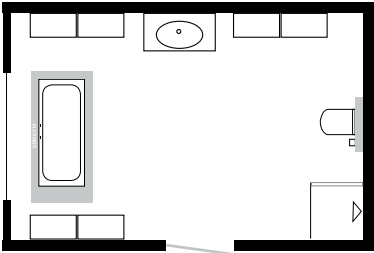

10M²

LAI KOMPLEKTS BŪTU VIENOTS

Pamatideja ir nodrošināt "lielas uzglabāšanas iespējas mazā platībā". Jāpiebilst gan, ka lieliska funkcija bez fantastiskas formas nebūs gluži pilnīga. Neatkarīgi no jūsu izvēlētā vannas istabas izkārtojuma veida, izmantojot mēbeles no sērijas Graphic, visi moduļi nemanāmi mijiedarbojas, veidojot vienotu komplektu. Dizaina pamatā ir grafiska forma un konkrēti izmēri, kas atkārtojas; piemēram, trīs sienas skapīšu kopējais augstums precīzi atbilst augstajam skapim. Kopējais iespaids lielā vannas istabā ir skaists un harmonisks.