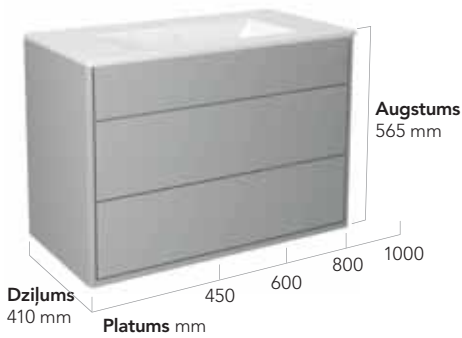

VANNAS ISTABAS SKAPĪŠI AR IZLIETNI