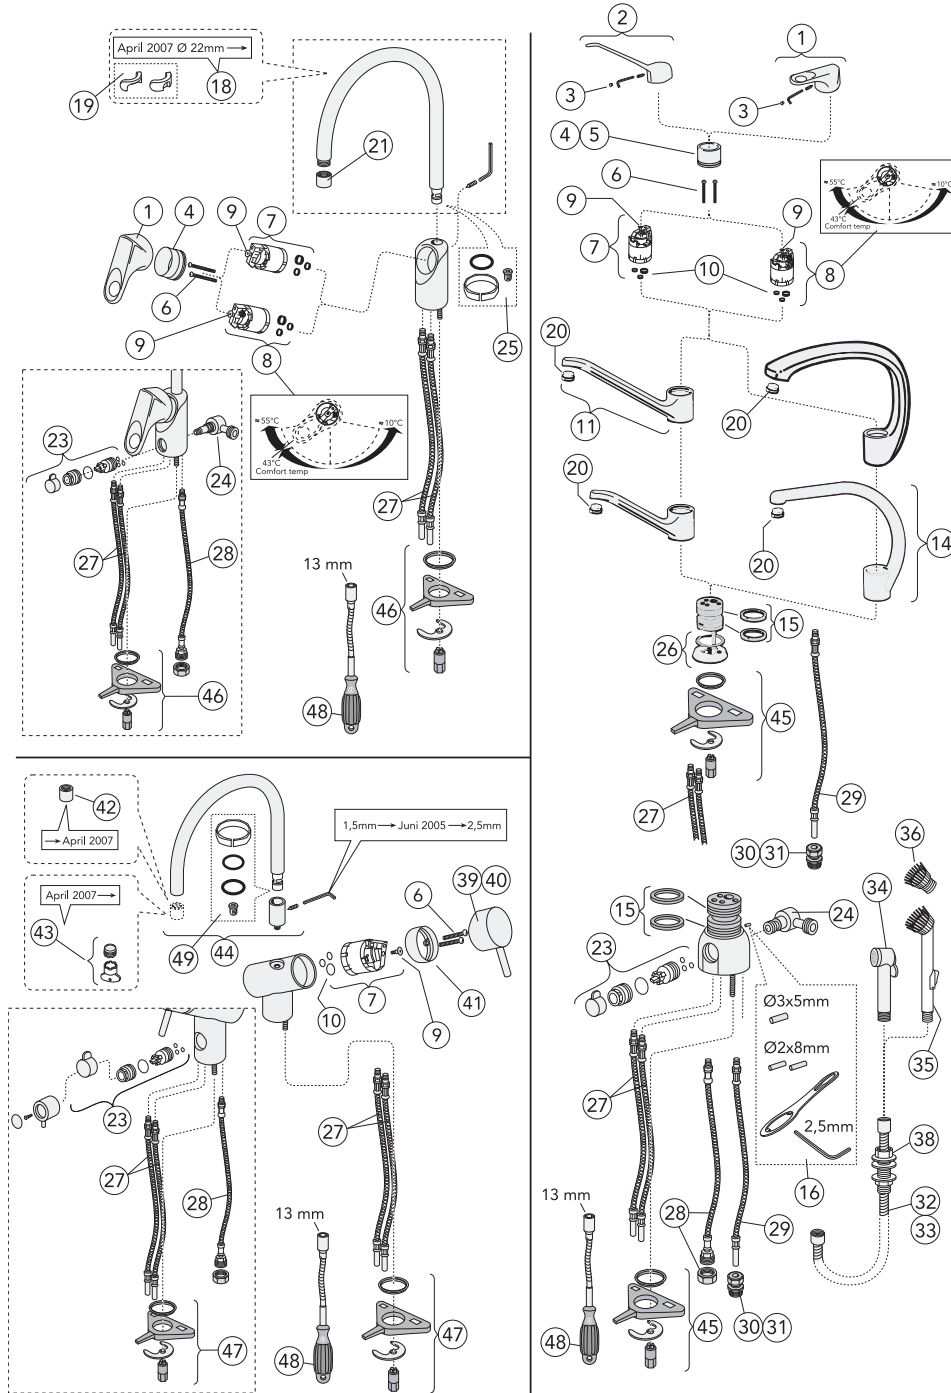

Nordic, Skandic, ND40 kitchen mixers

Detail number   Product code   Pcs/
package

1	GB41636617 01	1
2	GB41635430 01	1
3	GB41634828 01	5
4	GB41634470 01	1
5	GB41636326 01	1
6	GB41632731 02	2
7	GB41633877 01	1
8	GB41635678 8701	1
9	GB41636319	10
10	GB41633513 01	1
11	GB41636246 01	1
14	GB41634610	1
15	GB41633971 02	2
16	GB41633972	1
18	GB41637326 0	1
19	GB41638450	1
20	GB41632863 01	1
20	GB41630131 01	1
21	GB41630129 01	1
23	GB41635762 3301	1
24	GB41635790 01	1
25	GB41637010 01	1
26	GB41632952 01	1
27	GB41637161 02	2
28	GB41638220 01	1
29	GB41638199 01	1
30	FG032033520	1
31	FG032033420	1
32	GB41636263 00	1
33	GB41638375 01	1
34	GB41633860 33	1
35	GB41633861 25	1
36	GB41633858	1
38	GB41638374 01	1
39	GB41636448 01	1
40	GB41636447 01	1
41	GB41635680 01	1
42	GB41636437 01	1
43	GB41637337 01	1
44	GB41636441 01	1
45	GB41634157 01	1
46	GB41637011 01	1
47	GB41636440 01	1
48	GB41000014 10	1
49	GB41636419 01	1