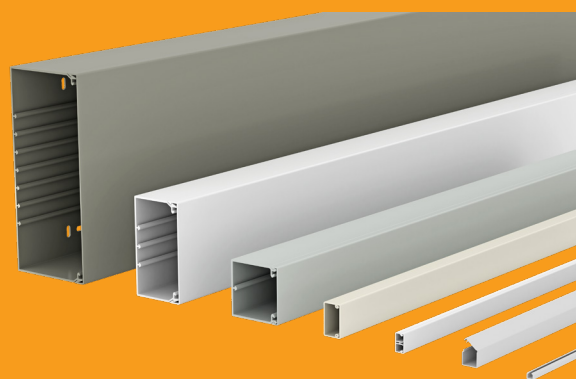

Kabeļu kanālu sistēmas

Administratīvām un dzīvojamām telpām

WDK kanāli ir īpaši piemēroti zonām, kur vizuālais izskats nav galvenais faktors - piemēram, darbnīcās, ražošanā un dzīvojamās pagraba telpās. PVC sienas un griestu kanālos var uzstādīt ierīces ar platumu 60x110 līdz 60x210. Kopā ar ierīču montāžas kārbu jebkurš standarta aksesuārs no jebkura ražotāja var tikt uzstādīts kanālā.

Plašs sistēmas piederumu klāsts garantē visu veidu risinājumus. Šī versija ir izgatavota no materiāla, kas nesatur halogēnu un garantē atbilstību visaugstākajiem drošības standartiem.

OBO Bettermann SIA

Tel. +371 6 7802050 • E-pasts: obo@obo.lv

www.obo.lv

WDK kabeļu kanālu sistēma, plastmasas

Foto vai rasējums	Nr. p.k.	Artikuls	Tips	Apraksts	Iepako- jums	Mēr- vienī- ba	Garums mm	Augst- tums mm	Platums mm
	1	6150268	WDKMD4RW	Mini kanāls ar līmlenti PVC (RAL9010)	224	m	2000	4,5	9
	2	6150276	WDKMD7RW	Mini kanāls ar līmlenti PVC (RAL9010)	100	m	2000	7	12,5
	3	6150284	WDKMD12RW	Mini kanāls ar līmlenti PVC (RAL9010)	80	m	2000	12,5	12,5
	4	6150292	WDKMD17RW	Mini kanāls ar līmlenti PVC (RAL9010)	48	m	2000	17	17