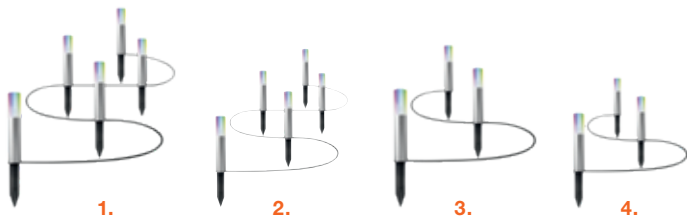

LEDVANCE WIFI ĀRA GAISMEKĻI