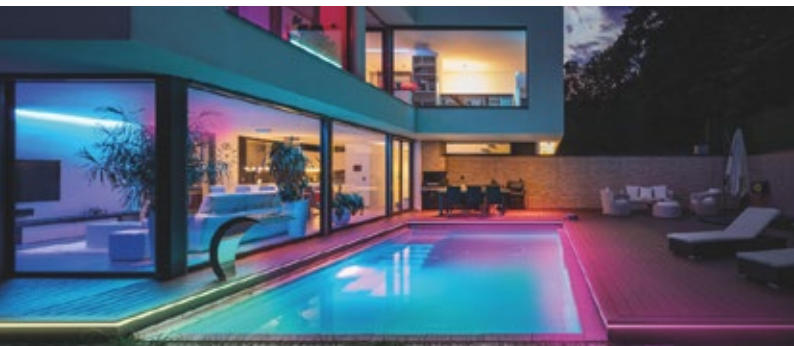

LEDVANCE WIFI ĀRA GAISMEKĻI

1.

Elastīgas viedās gaismas lentas dizainam, akcentiem vai kontūru apgaismojumam ārā ar daudzkrāsainas gaismas aptumšošanas funkciju.

OUTDOOR FLEX LENTA – APTUMŠOŠANAS FUNKCIJA, DAUDZKRĀSAINA GAISMA

1. NEON FLEX, 3 m, 15W, 520 lm

4058075504783

1. NEON FLEX, 5 m, 20W, 630 lm

4058075504806

Papildu informācija ir pieejama: www.ledvance.com/consumer/smart