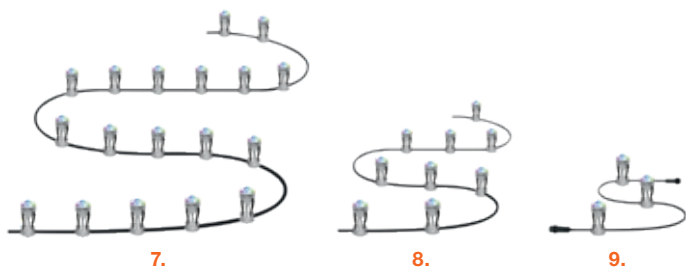

Viedie āra gaismekļi izmantošanai dizaina vajadzībām un dārza dobēm, dažādi materiāli, funkcijas un uzstādīšanas veidi.

GARDEN DOT – APTUMŠOŠANAS FUNKCIJA, DAUDZKRĀSAINA GAISMA

7.	18 DOT, 4W, 680 lm, polikarbonāts	4058075478558
8.	9 DOT, 2,5W, 380 lm, polikarbonāts	4058075478534
9.	3 DOT EXTENSION, 0,7W, 110 lm, polikarbonāts	4058075478572