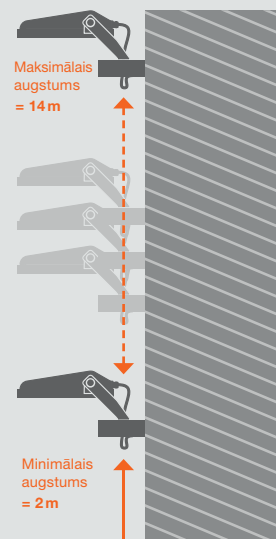

* FLOODLIGHT GEN 4: nav piemērots vidēm ar hloru

IETEICAMĀIS UZSTĀDĪŠANAS AUGSTUMS FLOODLIGHT GEN 4

Produkta nosaukums	Jauda (W)	Gaismas plūsma (lm)	Uzstādīšanas augstums, min. (m)	Uzstādīšanas augstums, maks. (m)
Uzstādīšanas augstums 2–4 m				
FL 10 P 8W 1K2LM 830 PS SY100 BK	8	1200	2	4
FL 20 P 17W 2K4LM 830 PS SY100 BK	17	2400	2	4
FL 50 P 41W 6KLM 830 PS SY100 BK	41	6000	2	4
Uzstādīšanas augstums 4–14 m				
FL 100 P 69W 10KLM 830 PS SY100 BK	69	10000	4	8
FL 150 P 100W 15KLM 830 PS SY100 BK	100	15000	6	10
FL 200 P 133W 20KLM 830 PS SY100 BK	133	20000	6	10
FL 250 P 167W 25KLM 830 PS SY100 BK	167	25000	6	14

Uzstādīšanas augstums, min./maks.