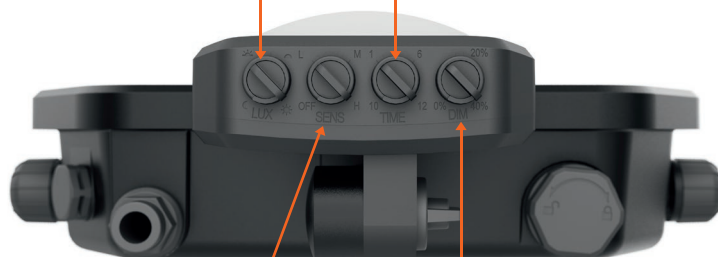

Konstatēšanas attālums: zems/vid./augsts = 10 m ± 2 m

Aptumšošanas līmenis bez kustības: 0% – 20% – 40%