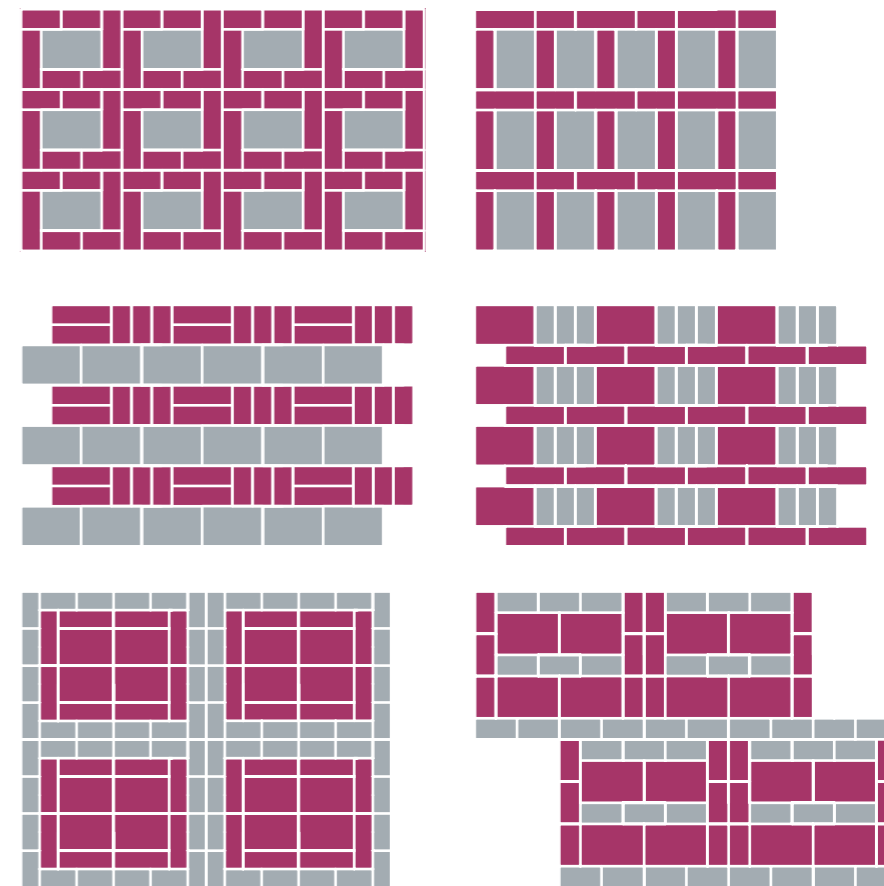

Plaza 2x2
Granit

PLĀKSNES

- Plaza 2x2** 200 • 200 • 80 mm 
- Plaza 4x2** 400 • 200 • 80 mm 
- Plaza 6x2** 600 • 200 • 80 mm 
- Plaza 6x4** 600 • 400 • 80 mm 

Grande Plus 1200 • 400 • 120 mm 

Grande 1000 • 300 • 140 mm 

- Veja 5x20** 1000 ♦ 50 ♦ 200 mm 
- Veja 8x20** 1000 ♦ 80 ♦ 200 mm 
- Veja 8x30** 1000 ♦ 80 ♦ 300 mm 
- Velo** 1000 ♦ 80 ♦ 200 - 160 mm  

Velo
pelēks

Ceļa apmales

Via 1000 ♦ 150 ♦ 300 mm

Via B 1000 ♦ 150 ♦ 220 mm

Via C 1000 ♦ 150 ♦ 220 mm

Via CR 1000 ♦ 150 ♦ 220 - 300 mm

Via CL 1000 ♦ 150 ♦ 300 - 220 mm

Via R0.5, R1, R3, R5, R8, R12 780 ♦ 150 ♦ 300 mm

Via I 500 ♦ 260 ♦ 300 mm

Via I L/R 500 ♦ 260 ♦ 300 mm

TAISNSTŪRA BRUĢA IEKLĀŠANAS PIEMĒRI

KLASISKA BRUĢA IEKLĀŠANAS PIEMĒRI

Piemēram, Nostal 6/8 Plus

KOMPLEKTU IEKLĀŠANAS PIEMĒRI

Piemēram, Prizma 8 Set

APMAĻU SISTĒMA

IEKLĀŠANAS PIEMĒRI

FORMAS PLAZA IEKLĀŠANAS PIEMĒRI

Piemēram, Plaza 4x2, Plaza 6x2, Plaza 6x4