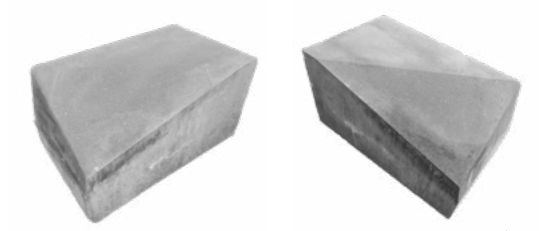

Via C 1000 ♦ 150 ♦ 220 mm

Via CR 1000 ♦ 150 ♦ 220 - 300 mm

Via CL 1000 ♦ 150 ♦ 300 - 220 mm

Via R0.5, R1, R3, R5, R8, R12 780 ♦ 150 ♦ 300 mm

Via I 500 ♦ 260 ♦ 300 mm

Via I L/R 500 ♦ 260 ♦ 300 mm

TAISNSTŪRA BRUĢA IEKLĀŠANAS PIEMĒRI