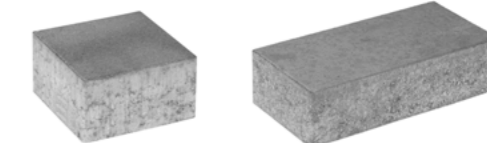

Dekor 8 Plus

300 • 150 • 80 mm

Kuba 8B

100 • 100 • 80 mm

Nida
Granit