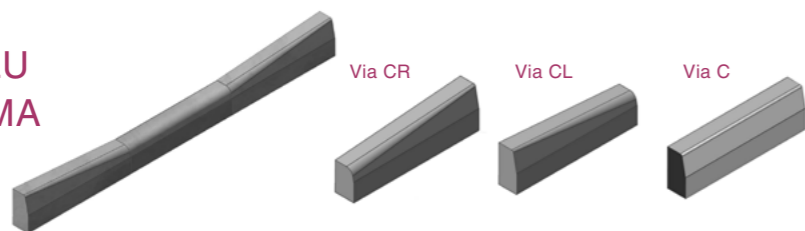

Via C 1000 ♦ 150 ♦ 220 mm

Via CR 1000 ♦ 150 ♦ 220 - 300 mm

Via CL 1000 ♦ 150 ♦ 300 - 220 mm

Via R0.5, R1, R3, R5, R8, R12 780 ♦ 150 ♦ 300 mm

Via I 500 ♦ 260 ♦ 300 mm

Via I L/R 500 ♦ 260 ♦ 300 mm

TAISNSTŪRA BRUĢA IEKLĀŠANAS PIEMĒRI

KLASISKA BRUĢA IEKLĀŠANAS PIEMĒRI

Piemēram, Nostal 6/8 Plus

KOMPLEKTU IEKLĀŠANAS PIEMĒRI

Piemēram, Prizma 8 Set

APMAĻU SISTĒMA

IEKLĀŠANAS PIEMĒRI

FORMAS PLAZA IEKLĀŠANAS PIEMĒRI

Piemēram, Plaza 4x2, Plaza 6x2, Plaza 6x4