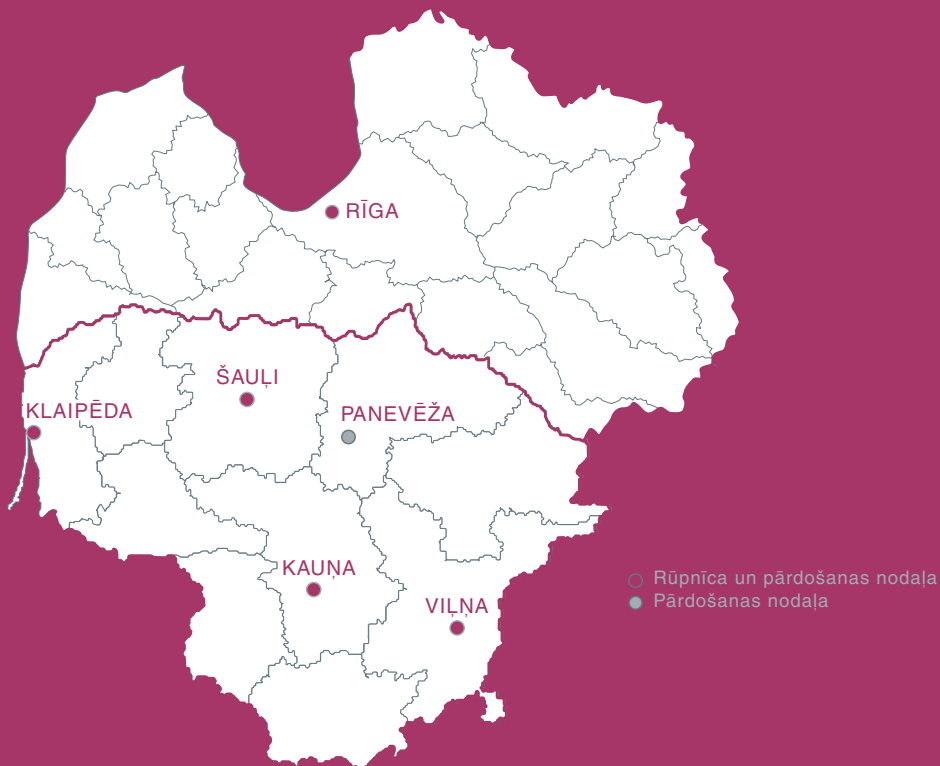

RĪGAS PĀRDOŠANAS NODAĻA
Mazā Apakšgrāvja iela 5, LV-1016 Rīga
Tel. +371 27773354

E-pasts info@betonomozaika.lv

📧 @betono_mozaikalv

📌 @Betonmozaika.lv

www.betonmozaika.lv