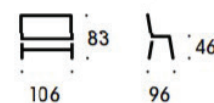

Module combination examples

ISKU

Time

ISKU

Dīvāns Time ir unikāla rakstura mēbele, kurā nav lieku detaļu, formu vai krāsu, tomēr tā izstaro stingrības, izturības un nesatricināma stila sajūtu.

3540

With armrest A