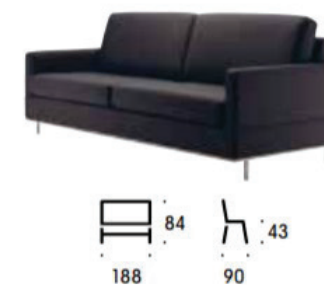

ISKU

Inkoo dīvāns - atkarībā no izvēlēta auduma apdares, dīvānu iespējams piemērot gan sabiedriskajām telpām, gan mājas videi.

Module combination examples