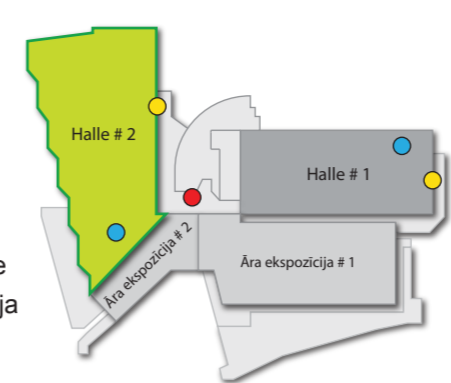

Nosaukums	Stenda Nr.
0-9 360 GRĀDI	D25
A AGENCY MORE THAN AIVAR-K AKMENS KRĀSNIS AKVATEHNIKA ALMA MATER ALVK ANDEKO ARCERS Asoc. LATVIJAS MĒBELES ASTIN BALTIC AVG GRUPA	B7 A29 A13 D8:E7 C20 D20 A5 A31a B6a : C5a B12a : C9 D17
B BALTIJOS TEXTILE BIJU JOHN BOLDERĀJA SERVISS BRIK DESIGN	B14 C26 A6 : B5 D27
C CASADA	A29a
D DAIĻRADES KOKS DEKBANUS DIZAINA PARKS DOMARUS DOMIR	C8 : D7 D2 : E1 E8 : E10 : E12 A27 E4
E EKJU EKO LIGNUM ELITE HOUSE ELĪZA - K ELUX FRANKE	B20 : C21 A12 : B11 B16 : C15 A4 : B3 A2 : B1
F FEIDI FURLAT	C13 D1
G GINTARO BALDAI GRĪDAS MEISTARS	A10 : B9 A16
I IELAMINART	A1
K KAILU KIMTAS KATE K-FABRIKA KONSTA BALTIC	D16 : E15 C18 C17 A31
L LANS	C22 : D21
M MATERM MEBTEX MEDUMA MEOTTI MERKURITA MIKYWOOD MŪSAS AMATNIEKS MŪZAS ISTABA	A17 A21 D14 A23 A33 C2 B22 : C23 C4 : D3
N NAKTS MĒBELES	B10 : D11

buvlaukums.lv

Būvlaukums.lv - jauns sociālais portāls, kas paredzēts arhitektūras un būvniecības, interjera un dizaina, nekustamā īpašuma un citu nozaru profesionāļiem.

Kontakti:
+371 277 48 088
info@buvlaukums.lv
www.buvlaukums.lv

Mediju partneri:
latvijas arhitektūra, Latvijas būvniecība, BŪV INŽENIERIS

Mūsu draugi:
LUKABUK, BT 1

Piezīmes:

Izstādes ceļvedis

Baltic Furniture 2012

17. starptautiskā Baltijas mēbeļu industrijas izstāde

04. - 07. oktobris
Starptautiskais izstāžu centrs Ķīpsala,
Ķīpsalas iela 8, Rīga, Latvija.

Vairāk nekā 155 uzņēmumi no Latvijas,
Lietuvas, Igaunijas, Somijas, Vācijas,
Polijas, Dānijas, Zviedrijas un Indijas.

Sadarbībā ar:
BT 1