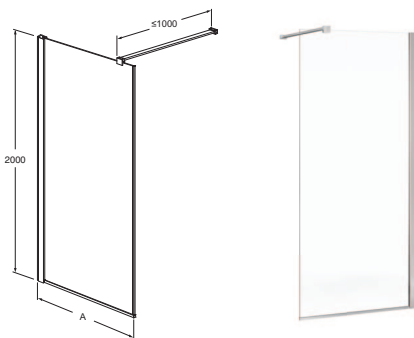

Artikula numurs:

GB51SRDR80NICR
GB51SRDR80CR
GB51ACCPROF

GB51SRDR90NICR
GB51SRDR90CR
GB51ACCPROF

GB51SRDR10NICR
GB51SRDR10CR
GB51ACCPROF

GB51ACCEXP

KVADRĀTVEIDA DUŠAS SIENA

- Fiksēta siena, var kombinēt ar kvadrātveida dušas durvīm
- Iespējams izvēlēties durvis uzstādīšanai labajā vai kreisajā pusē
- Rūdīts drošības stikls, 6 mm
- Pulēts profils un sienas stiprinājums
- Regulējams sienas profils, 20 mm, taisnai dušai pat ja sienas ir ieliektas
- Stiprinājumu var izmantot arī par dušas stieni
- Vieta caurumu izurbšanai ārējām caurulēm

Kvadrātveida dušas siena, 80

Kvadrātveida dušas siena, 90

Kvadrātveida dušas siena, 100

Aksesuāri: Magnētisks profils

Detalizēti katra izmēra apraksti pieejami www.gustavsberg.lv

A = platuma izmērs/regulēšanas iespēja milimetros