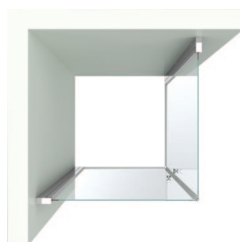

Ar dažādām mērījumu kombinācijām un tādām detaļām, kā piemēram, viedām paaugstinošām eņģēm, kas atverot paceļ durvis, izturīgu stiprinātu stiklu un regulējamiem sienas profiliem, kas rada taisnu dušu pat pie ieliektām sienām, mēs varam nodrošināt ideālo risinājumu visur – arī mazās vannas istabās. Visas mūsu dušas durvis ir iespējams pielāgot, pēc vajadzības uzstādot labajā vai kreisajā pusē, turklāt, lai taupītu vietu, tās var vērt gan uz ārpusi, gan iekšpusi. Tās ir aprīkotas ar pulētiem profiliem un stilīga dizaina durvju rokturiem.

VISAS MŪSU DUŠAS DURVIS IR IESPĒJAMS PIELĀGOT, PĒC VAJADZĪBAS UZSTĀDOT LABAJĀ/KREISAJĀ PUSĒ. LAI TAUPĪTU VIETU, TĀS VAR VĒRT GAN UZ ĀRPUSI, GAN IEKŠPUSI.

PAAUGSTINOŠĀS EŅĒGES

PAAUGSTINOŠĀS EŅĒGES IR VIEDA DETAĻA, KAS PACEL DUŠAS SIENAS PAR 5 MM IKREIZ, KAD ATVERĀT DURVIS. TĀS SĀMAZINA GAN GRĪDAS, GAN DURVJU NODILUMU. PRAKTISKA FUNKCIJA, KAS RADA PATIESA LUKSUSA IZJŪTU.

Noapaļotas dušas durvis, kas uzstādāmas stūrī

ļespējamās izmēru kombinācijas*)

80x80 cm	80x100 cm	90x100 cm
80x90 cm	90x90 cm	100x100 cm

Stūrī iebūvējamas kvadrātveida dušas durvis

ļespējamās izmēru kombinācijas*)

80x80 cm	80x100 cm	90x100 cm
80x90 cm	90x90 cm	100x100 cm

Kvadrātveida – divas taisnas durvis izbūvējamas vienā līnijā

ļespējamie izmēri*)

80 cm	90 cm	100 cm
-------	-------	--------

Kombinējiet šīs trīs durvis, kā vien vēlaties.