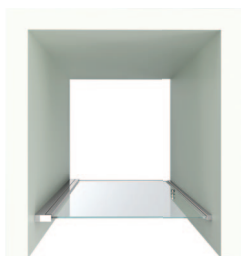

Ar dažādām mērījumu kombinācijām un tādām detaļām, kā piemēram, viedām paaugstinošām eņģēm, kas atverot paceļ durvis, izturīgu stiprinātu stiklu un regulējamiem sienas profiliem, kas rada taisnu dušu pat pie ieliektām sienām, mēs varam nodrošināt ideālo risinājumu visur – arī mazās vannas istabās. Visas mūsu dušas durvis ir iespējams pielāgot, pēc vajadzības uzstādot labajā vai kreisajā pusē, turklāt, lai taupītu vietu, tās var vērt gan uz ārpusi, gan iekšpusi. Tās ir aprīkotas ar pulētiem profiliem un stilīga dizaina durvju rokturiem.

Noapaļotas dušas durvis, kas uzstādāmas stūrī

ļespējamās izmēru kombinācijas*)

80x80 cm	80x100 cm	90x100 cm
80x90 cm	90x90 cm	100x100 cm

Stūrī iebūvējamas kvadrātveida dušas durvis

ļespējamās izmēru kombinācijas*)

80x80 cm	80x100 cm	90x100 cm
80x90 cm	90x90 cm	100x100 cm

Kvadrātveida – divas taisnas durvis izbūvējamas vienā līnijā

ļespējamie izmēri*)

80 cm	90 cm	100 cm
-------	-------	--------

Kombinējiet šīs trīs durvis, kā vien vēlaties.

Stūrī iebūvējama kvadrātveida siena un kvadrātveida dušas durvis

ļespējamās izmēru kombinācijas*)

80x80 cm	80x100 cm	90x100 cm
80x90 cm	90x90 cm	100x100 cm

Kvadrātveida vannas durvis

ļespējamie izmēri*)

70 cm	80 cm
-------	-------