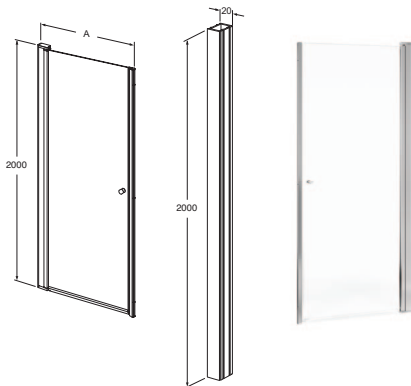

Ar dažādām mērījumu kombinācijām un tādām detaļām, kā piemēram, viedām paaugstinošām eņģēm, kas atverot paceļ durvis, izturīgu stiprinātu stiklu un regulējamiem sienas profiliem, kas rada taisnu dušu pat pie ieliektām sienām, mēs varam nodrošināt ideālo risinājumu visur – arī mazās vannas istabās. Visas mūsu dušas durvis ir iespējams pielāgot, pēc vajadzības uzstādot labajā vai kreisajā pusē, turklāt, lai taupītu vietu, tās var vērt gan uz ārpusi, gan iekšpusi. Tās ir aprīkotas ar pulētiem profiliem un stilīga dizaina durvju rokturiem.

GB51RNDR1010CR
GB51RNDR10CR
GB51RNDR10CR

GB51ACCEXTP

Detalizēti katra izmēra apraksti pieejami www.gustavsberg.lv

KVADRĀTVEIDA DUŠAS DURVIS IEBŪVĒŠANAI

- Iespējams izvēlēties durvis uzstādīšanai labajā vai kreisajā pusē
- Iepriekš pielāgoti durvju profili ātrai un vienkāršai uzstādīšanai
- Rūdīts drošības stikls, 6 mm
- Pulēti profili un durvju rokturi
- Paaugstinošās eņģes atverot, paceļ durvis par 5 mm
- Regulējams sienas profils, 30 mm, taisnai dušai pat pie ieliektām sienām
- Atvēršanas leņķis: 180 grādi
- Pagarinājuma profils, 20 mm, papildus izvēle
- Vieta caurumu izurbšanai ārējām caurulēm durvju eņģotajā pusē