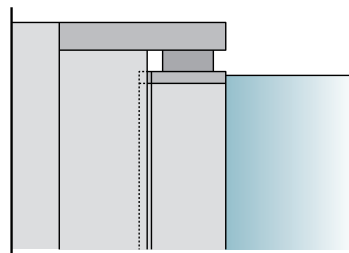

REGULĒJAMĀS SIENAS PROFILS JUMS NODROŠINA TAISNU DUŠU PAT, TAD JA JŪSU VANNAS ISTABAS SIENAS IR IELIEKTAS. JŪS VARAT PIEVIENOT DUŠAS SIENĀM PAGARINĀTU PROFILU LIELĀKAI REGULĒŠANAS IESPĒJAI.

NOAPAĻOTAS DUŠAS DURVIS

DURVIS, KO VAR ATVĒRT GAN UZ ĀRPUSI, GAN IEKŠPUSI, TAUPA VIETU VANNAS ISTABĀ