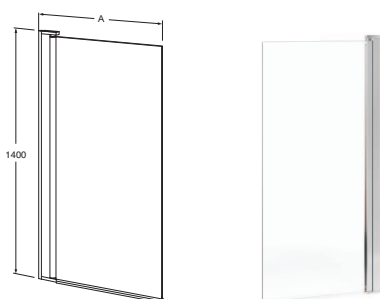

GB51ACCWLMAG

KVADRĀTVEIDA VANNAS DURVIS

- Iespējams izvēlēties durvis uzstādīšanai labajā vai kreisajā rokas pusē
- Rūdīts drošības stikls, 6 mm
- Pulēts profils
- Paaugstinošās eņģes pie atvēršanas paceļ durvis par 5 mm
- Regulējams sienas profils, 20 mm, taisnai dušai pat pie ieliektām sienām
- Atvēršanas leņķis, 180 grādi