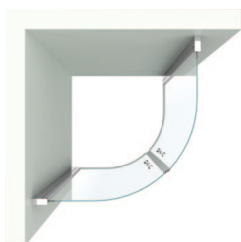

Ar dažādām mērījumu kombinācijām un tādām detaļām, kā piemēram, viedām paaugstinošām eņģēm, kas atverot paceļ durvis, izturīgu stiprinātu stiklu un regulējamiem sienas profiliem, kas rada taisnu dušu pat pie ieliektām sienām, mēs varam nodrošināt ideālo risinājumu visur – arī mazās vannas istabās. Visas mūsu dušas durvis ir iespējams pielāgot, pēc vajadzības uzstādot labajā vai kreisajā pusē, turklāt, lai taupītu vietu, tās var vērt gan uz ārpusi, gan iekšpusi. Tās ir aprīkotas ar pulētiem profiliem un stilīga dizaina durvju rokturiem.

VISAS MŪSU DUŠAS DURVIS IR IESPĒJAMS PIELĀGOT, PĒC VAJADZĪBAS UZSTĀDOT LABAJĀ/KREISAJĀ PUSĒ. LAI TAUPĪTU VIETU, TĀS VAR VĒRT GAN UZ ĀRPUSI, GAN IEKŠPUSI.

PAAUGSTINOŠĀS EŅĒGES

PAAUGSTINOŠĀS EŅĒGES IR VIEDA DETAĻA, KAS PACEL DUŠAS SIENAS PAR 5 MM IKREIZ, KAD ATVERĀT DURVIS. TĀS SĀMAZINA GAN GRĪDAS, GAN DURVJU NODILUMU. PRAKTISKA FUNKCIJA, KAS RADA PATIESA LUKSUSA IZJŪTU.

Noapaļotas dušas durvis, kas uzstādāmas stūrī

ļespējamās izmēru kombinācijas*)

80x80 cm	80x100 cm	90x100 cm
80x90 cm	90x90 cm	100x100 cm

Stūrī iebūvējamas kvadrātveida dušas durvis

ļespējamās izmēru kombinācijas*)

80x80 cm	80x100 cm	90x100 cm
80x90 cm	90x90 cm	100x100 cm

Kvadrātveida – divas taisnas durvis izbūvējamas vienā līnijā

ļespējamie izmēri*)

80 cm	90 cm	100 cm
-------	-------	--------

Kombinējiet šīs trīs durvis, kā vien vēlaties.