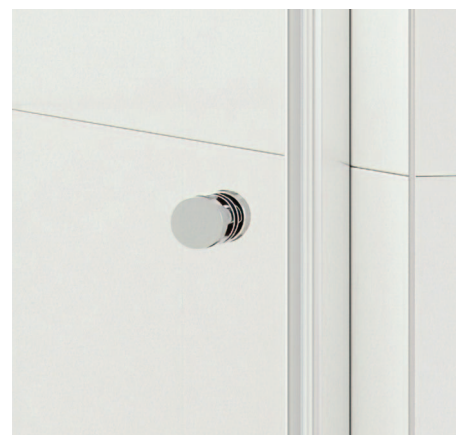

MAZAS DETĀLAS RADA IEVĒROJAMAS IZMAIŅAS. PIEMĒRAM, PULĒTI PROFILI UN STILĪGA DIZAINA DURVJU ROKTURI.

*) Lai atrastu precīzu izmēru milimetros un regulēšanas iespējas, apskatiet sortimenta lapas