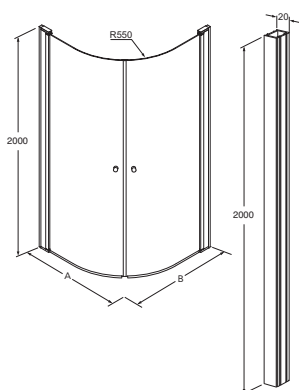

790–810 x 890–910 mm

Kvadrātveida dušas durvīm, 80 ar magnētisku profilu un durvju rokturi
Kvadrātveida dušas durvīm, 90 ar magnētisku profilu un durvju rokturi

790–810 x 990–1010 mm

Kvadrātveida dušas durvīm, 80 ar magnētisku profilu un durvju rokturi
Kvadrātveida dušas durvīm, 100 ar magnētisku profilu un durvju rokturi

GB51SRDR1010CR
GB51SRDR10CR
GB51SRDR10CR

GB51ACCEXTP

Detalizēti katra izmēra apraksti pieejami www.gustavsberg.lv

KVADRĀTVEIDA DUŠAS DURVIS IEBŪVĒŠANAI STŪRĪ

- Iespējams izvēlēties durvis uzstādīšanai labajā vai kreisajā pusē
- Iepriekš pielāgoti durvju profili ātrai un vienkāršai uzstādīšanai
- Rūdīts drošības stikls, 6 mm
- Pulēti profili un durvju rokturi
- Paaugstinošās eņģes atverot, paceļ durvis par 5 mm
- Regulējams sienas profils, 20 mm, taisnai dušai pat ja sienas ir ieliektas
- Atvēršanas leņķis: 180 grādi
- Iespējamās dažādu malu izmēru kombinācijas
- Pagarinājuma profils, 20 mm, papildus izvēle
- Bez grīdas profiliem higiēniskai un viegli tīrāmai dušai
- Vieta caurumu izurbšanai ārējām caurulēm

Noapaļotās dušas durvis, 100x100
Sastāv no:

Lisatarvikud: Laiendusprofil

A x B platums /iespēja regulēt milimetros

790–810 x 790–810 mm

Noapaļotām dušas durvīm, 80 ar magnētisku profilu un durvju rokturi
Noapaļotām dušas durvīm, 80 ar magnētisku profilu un durvju rokturi

790–810 x 890–910 mm

Noapaļotām dušas durvīm, 80 ar magnētisku profilu un durvju rokturi
Noapaļotām dušas durvīm, 90 ar magnētisku profilu un durvju rokturi

790–810 x 990–1010 mm

Noapaļotām dušas durvīm, 80 ar magnētisku profilu un durvju rokturi
Noapaļotām dušas durvīm, 100 ar magnētisku profilu un durvju rokturi