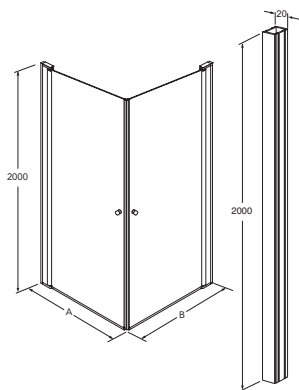

Nāciet un apmeklējiet mūs tiešsaistē: inspiredby.gustavsberg.com/en/

KVADRĀTVEIDA DUŠAS DURVIS IEBŪVĒŠANAI STŪRĪ

- Iespējams izvēlēties durvis uzstādīšanai labajā vai kreisajā pusē
- Iepriekš pielāgoti durvju profili ātrai un vienkāršai uzstādīšanai
- Rūdīts drošības stikls, 6 mm
- Pulēti profili un durvju rokturi
- Paaugstinošās eņģes atverot, paceļ durvis par 5 mm
- Regulējams sienas profils, 20 mm, taisnai dušai pat ja sienas ir ieliektas
- Atvēršanas leņķis: 180 grādi
- Iespējamās dažādu malu izmēru kombinācijas
- Pagarinājuma profils, 20 mm, papildus izvēle
- Bez grīdas profiliem higiēniskai un viegli tīrāmai dušai
- Vieta caurumu izurbšanai ārējām caurulēm

790–810 x 890–910 mm

Kvadrātveida dušas durvīm, 80 ar magnētisku profilu un durvju rokturi
Kvadrātveida dušas durvīm, 90 ar magnētisku profilu un durvju rokturi

790–810 x 990–1010 mm

Kvadrātveida dušas durvīm, 80 ar magnētisku profilu un durvju rokturi
Kvadrātveida dušas durvīm, 100 ar magnētisku profilu un durvju rokturi