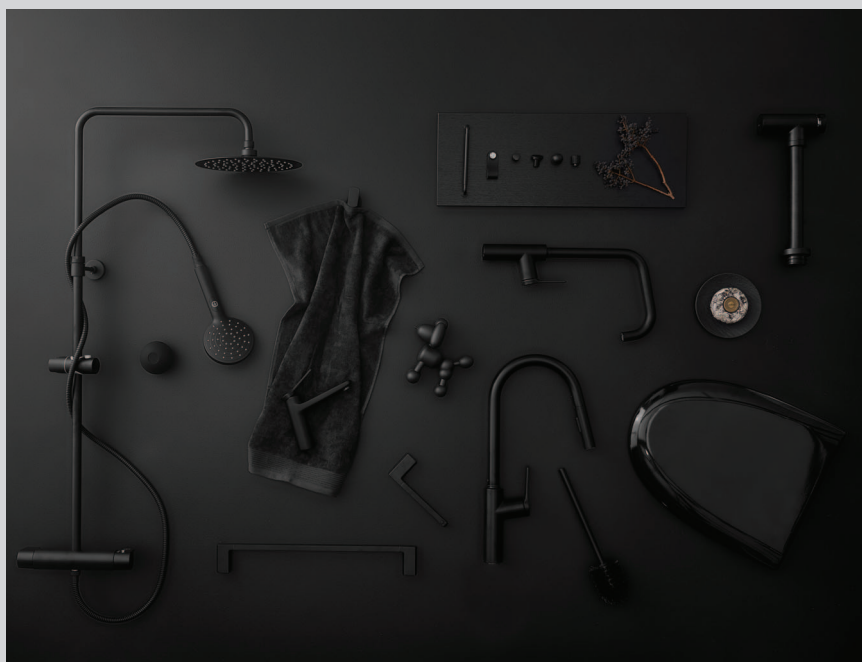

SQUARE MELNS IR ATGRIEZIES

JAUNUMS

Dzīvei vannas istabā vajadzētu plūst vienmērīgi, bet tai vajadzētu uzrunāt arī visas pārējās maņas. Tieši tāpēc, mēs atjauninām mūsu dušas diapazonu ar jaunu produktu ar krāsu, kas izstaro garšu un stilu. Izveidojiet savu sapņu vannas istabu, ar mūsu dušas sienu matēti melnā krāsā.

Kvadrātveida dušas sienas ar melniem profiliem un stiprinājumiem pieejamas izmēros no 80 līdz 140 cm.

RĀMJI STIKLA ĀRPUSĒ, ATVIEGLĒS DUŠAS KOPŠANU. STIKLI DUŠAS IEKŠPUSĒ PALIKS TĪRI UN NEBŪS JĀTĪRA, PĒC KATRAS LIETOŠANAS REIZES.

MELNAS VANNAS ISTABAS SAPNIS

Pabeidziet vannas istabu ar vienotu, stilīga izskata lietus dušas galvu un vannas istabas piederumiem, tādā pašā matēti melnā krāsā.