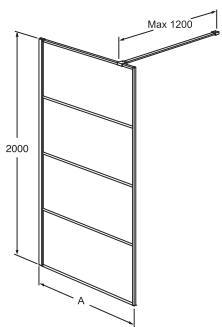

Kvadrātveida dušas sienas ar melniem profiliem un stiprinājumiem pieejamas izmēros no 80 līdz 140 cm.

RĀMJI STIKLA ĀRPUSĒ, ATVIEGLĒS DUŠAS KOPŠANU. STIKLI DUŠAS IEKŠPUSĒ PALIKS TĪRI UN NEBŪS JĀTĪRA, PĒC KATRAS LIETOŠANAS REIZES.

- Rāmji stikla ārpusē, lai izvairītos no netīrumu veidošanās
- Regulējams sienas profils, 10 mm, taisnstūra formas dušai pat ar slīpām sienām
- Stiprinājumu var izmantot arī kā dušas aizkaru stieni

Square Dušas siena, 80
 Square Dušas siena, 90
 Square Dušas siena, 100
 Square Dušas siena, 120
 Square Dušas siena, 140

A x B platuma izmērs / pielāgojamība mm

780-790 mm
 880-890 mm
 980-990 mm
 1180-1190 mm
 1380-1390 mm

Artikula numurs

GB51SRWL80HBL
 GB51SRWL90HBL
 GB51SRWL10HBL
 GB51SRWL12HBL
 GB51SRWL14HBL

Katras dušas detalizētas izmēru skices ir pieejamas vietnē www.gustavsberg.com. Tur Jūs atradīsiet arī visus pārējos dušas modeļus un izmērus, mūsu plašajā dušu klāstā.

ROUND UN SQUARE DUŠAS GALVAS SISTĒMAS AR TERMOSTATU

- Īpaši smalka, dušas galva Ø 250 mm / 250 x 250
- Ērta tīrīšana – īpašas sprauslas, no kurām var ērti notīrīt kaļķakmens nosēdumus
- Dušas galvu un turētāju var pagriezt dažādos virzienos, kā arī pielāgot atbilstoši individuālām vajadzībām
- 400 mm garais dušas klausules turētājs nodrošina plašu dušas darbības zonu
- Teleskopiski pielāgojams augstums no 770 mm līdz 1165 mm
- Elastīgs 50–130 mm sienas kronšteins vienkāršai uzstādīšanai
- Rokas duša ar 3 funkcijām, ko darbina ar pogu