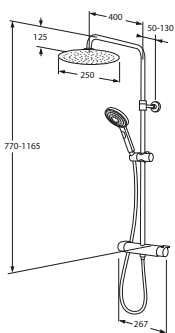

Estetic Round dušas galva ar termostatu 150 c-c
Matēti melns

Artikula numurs

GB41208330 53