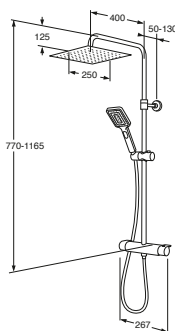

A x B platuma izmērs / pielāgojamība mm

780-790 mm
 880-890 mm
 980-990 mm
 1180-1190 mm
 1380-1390 mm

Artikula numurs

GB51SRWL80HBL
 GB51SRWL90HBL
 GB51SRWL10HBL
 GB51SRWL12HBL
 GB51SRWL14HBL

Katras dušas detalizētas izmēru skices ir pieejamas vietnē www.gustavsberg.com. Tur Jūs atradīsiet arī visus pārējos dušas modeļus un izmērus, mūsu plašajā dušu klāstā.

ROUND UN SQUARE DUŠAS GALVAS SISTĒMAS AR TERMOSTATU

- Īpaši smalka, dušas galva Ø 250 mm / 250 x 250
- Ērta tīrīšana – īpašas sprauslas, no kurām var ērti notīrīt kaļķakmens nosēdumus
- Dušas galvu un turētāju var pagriezt dažādos virzienos, kā arī pielāgot atbilstoši individuālām vajadzībām
- 400 mm garais dušas klausules turētājs nodrošina plašu dušas darbības zonu
- Teleskopiski pielāgojams augstums no 770 mm līdz 1165 mm
- Elastīgs 50–130 mm sienas kronšteins vienkāršai uzstādīšanai
- Rokas duša ar 3 funkcijām, ko darbina ar pogu

- Plūsmas nodalītāja funkcija plūsmas rokturī
- Iebūvēta automātiska karstā ūdens bloķēšana aizsardzībai pret applaucēšanos
- Bloķēšanas poga 38°C komforta temperatūras nodrošināšanai
- Funkcija Safe Touch samazina karstumu jaucējkrāna priekšpusē
- Ātra reakcija uz karstuma un spiediena izmaiņām, pastāvīgi nodrošinot nemainīgu temperatūru
- Aizsardzība pret atpakaļplūdi saskaņā ar SS-EN 1717 [EB]
- Dušas komplektu var uzstādīt, izmantojot skrūves vai līmi

Estetic Round dušas galva ar termostatu 150 c-c
 Matēti melns

Artikula numurs

GB41208330 53

Estetic Square dušas galva ar termostatu 150 c-c
 Matēti melns

GB41208335 53

SAFE TOUCH

VISI GUSTAVSBERG TERMOSTATISKIE MAISĪTĀJI IR APRĪKOTI AR DROŠU SKĀRIENFUNKCIJU, KAS NOZĪMĒ, KA TIE IR PAREDZĒTI KARSTĀ ŪDENS VADĪŠANAI PA MAISĪTĀJA AIZMUGURĒJO DAĻU. TAS SAMAZINA SILTUMA LĪMENI TERMOSTATA PRIEKŠPUSĒ, TĀDĒJĀDI SAMAZINOT APPLAUCĒŠANĀS RISKU.