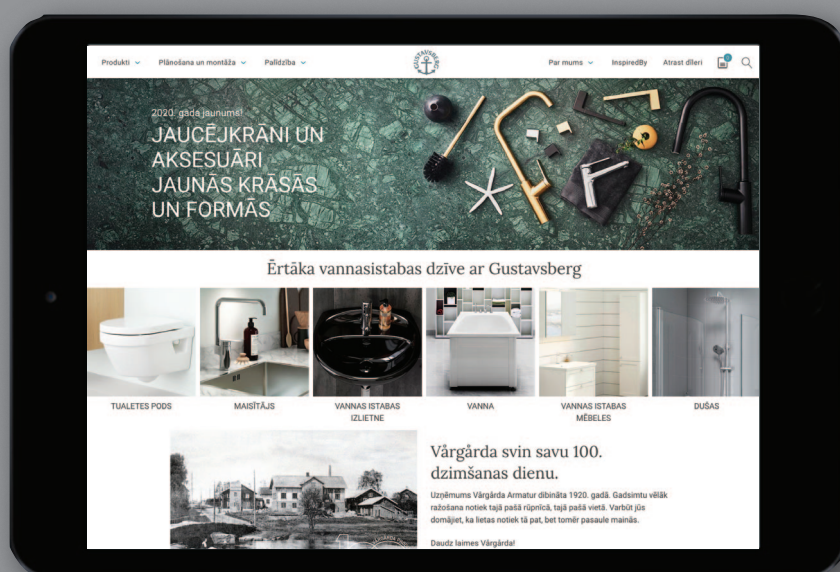

IEDVESMOJIES NO MUMS

Vai Tu sapņo par jaunu vannas istabu? Apmeklē mūsu mājas lapu, lai apskatītu visu viedo vannas istabu mēbeļu klāstu – mūsu sortiments derēs jebkurai vannas istabai, un jebkuram budžetam. Tu vari arī sūtīt sev interesējošos jautājumus mūsu klientu atbalsta forumā. Mājas lapa satur arī dažādu veidu, produktu instrukcijas un rezerves daļas. Esi sveicināts www.gustavsberg.lv

Villeroy & Boch Gustavsberg OY Latvijas Filiāle
Krasta iela 68 A, LV-1019 Rīga, Latvija
Tālrunis: +371 67 24 55 11
www.gustavsberg.lv info.latvia@gustavsberg.com