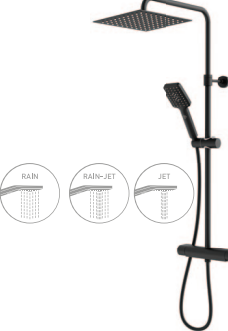

ROUND UN SQUARE DUŠAS GALVAS SISTĒMAS AR TERMOSTATU

- Īpaši smalka, dušas galva Ø 250 mm / 250 x 250
- Ērta tīrīšana – īpašas sprauslas, no kurām var ērti notīrīt kaļķakmens nosēdumus
- Dušas galvu un turētāju var pagriezt dažādos virzienos, kā arī pielāgot atbilstoši individuālām vajadzībām
- 400 mm garais dušas klausules turētājs nodrošina plašu dušas darbības zonu
- Teleskopiski pielāgojams augstums no 770 mm līdz 1165 mm
- Elastīgs 50–130 mm sienas kronšteins vienkāršai uzstādīšanai
- Rokas duša ar 3 funkcijām, ko darbina ar pogu

- Plūsmas nodalītāja funkcija plūsmas rokturī
- Iebūvēta automātiska karstā ūdens bloķēšana aizsardzībai pret applaucēšanos
- Bloķēšanas poga 38°C komforta temperatūras nodrošināšanai
- Funkcija Safe Touch samazina karstumu jaucējkrāna priekšpusē
- Ātra reakcija uz karstuma un spiediena izmaiņām, pastāvīgi nodrošinot nemainīgu temperatūru
- Aizsardzība pret atpakaļplūdi saskaņā ar SS-EN 1717 [EB]
- Dušas komplektu var uzstādīt, izmantojot skrūves vai līmi

Estetic Round dušas galva ar termostatu 150 c-c
 Matēti melns

Artikula numurs

GB41208330 53

Estetic Square dušas galva ar termostatu 150 c-c
 Matēti melns

GB41208335 53

SAFE TOUCH

VISI GUSTAVSBERG TERMOSTATISKIE MAISĪTĀJI IR APRĪKOTI AR DROŠU SKĀRIENFUNKCIJU, KAS NOZĪMĒ, KA TIE IR PAREDZĒTI KARSTĀ ŪDENS VADĪŠANAI PA MAISĪTĀJA AIZMUGURĒJO DAĻU. TAS SAMAZINA SILTUMA LĪMENI TERMOSTATA PRIEKŠPUSĒ, TĀDĒJĀDI SAMAZINOT APPLAUCĒŠANĀS RISKU.