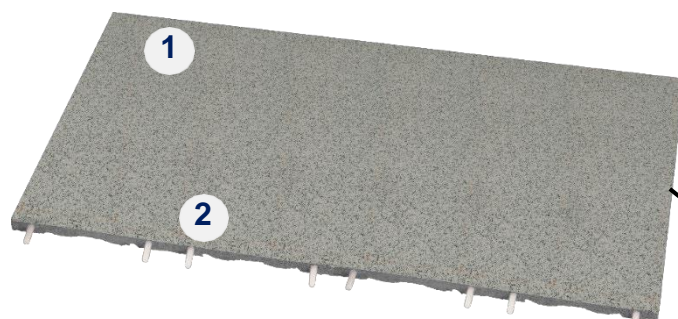

Visu veidu  
brīvajiem svāriem  
un crossfit zonām

**200 kg**

### PRODUKTA PROFILS

- 1 3-slāņu sastāvs, ar ļoti blīvumu virsējo slāni.
- 2 Savienotāju tapas (8 uz vienu flīzi)

### GALVENĀS IEZĪMES

- Ļoti augsta triecienizturība - līdz 200kg\*
- Akustiskā veiktspēja līdz 24dB
- Ugunsizturība Cfl-s1
- Palielinātas dizaina iespējas
- Bez līmes vieglai ieklāšanai

Flīze:  
1000 x 500mm

Tas nodrošina izturību un maksimālu vibrācijas absorbciju. Tas nodrošina ideālu atbalsta līmeni svariem un smagām slodzēm līdz 200kg\*, neuzrādot nodiluma pazīmes, pateicoties tās 30mm 3-slāņu sastāvam un augšējam slānim ar lielu blīvumu.