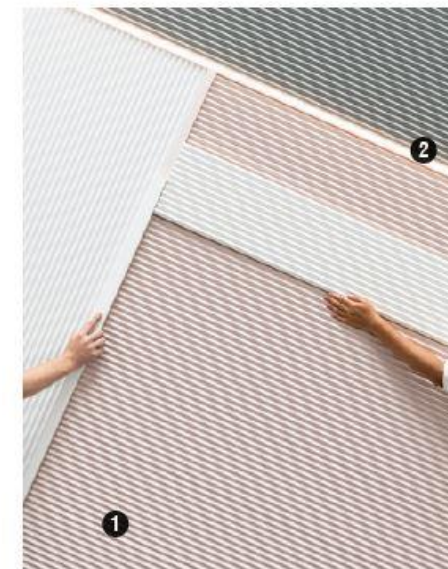

W109 VALLEY
 200 x 25 x 1,3 cm

- 1 W109 VALLEY
- 2 CX190

W108 ZIGZAG
 200 x 25 x 1,8 cm

- 1 W108 ZIGZAG
- 2 CX190 + LED

FULL WALL DESIGN

Volledig wanddesign
 Habillage complet d'un mur
 Vollflächige Wandgestaltung und Wanddesign
 Decoración de pared completa
 Подходит для использования
 на всей площади стены