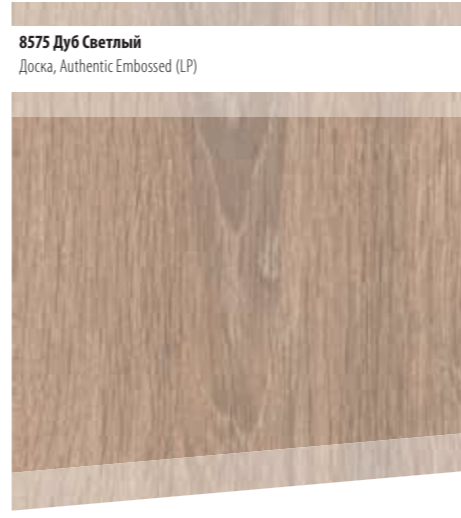

5543 Дуб Колорадо
Доска, Authentic Embossed (HC)

5542 Дуб Боулдор
Доска, Authentic Embossed (HC)

8575 Дуб Светлый
Доска, Authentic Embossed (LP)

8630 Дуб Аспен

20 лет Срок службы

AC5, Класс 33, 1285 x 192 x 8 мм