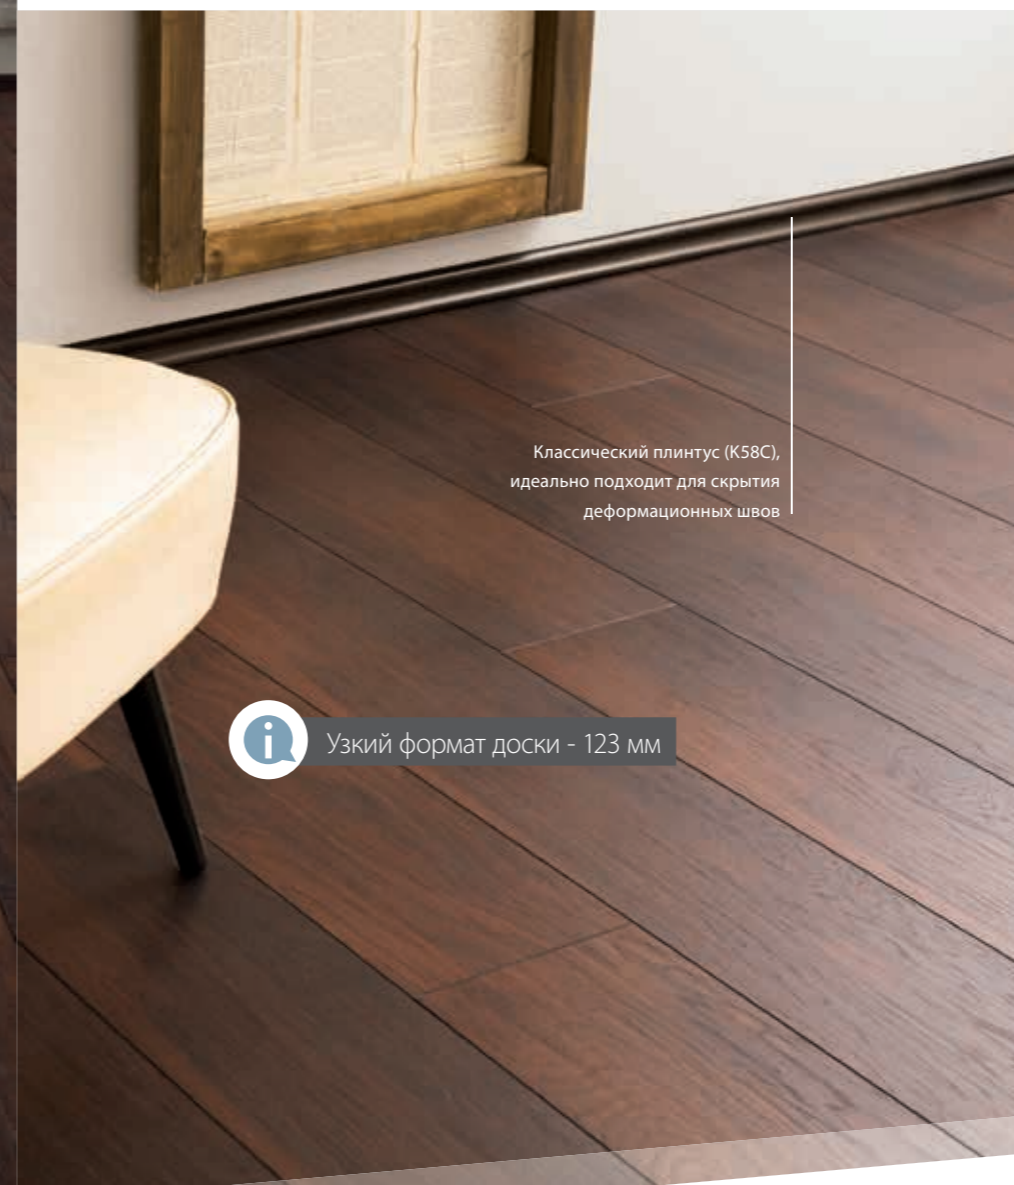

Классический плинтус (K58C), идеально подходит для скрытия деформационных швов

Узкий формат доски - 123 мм