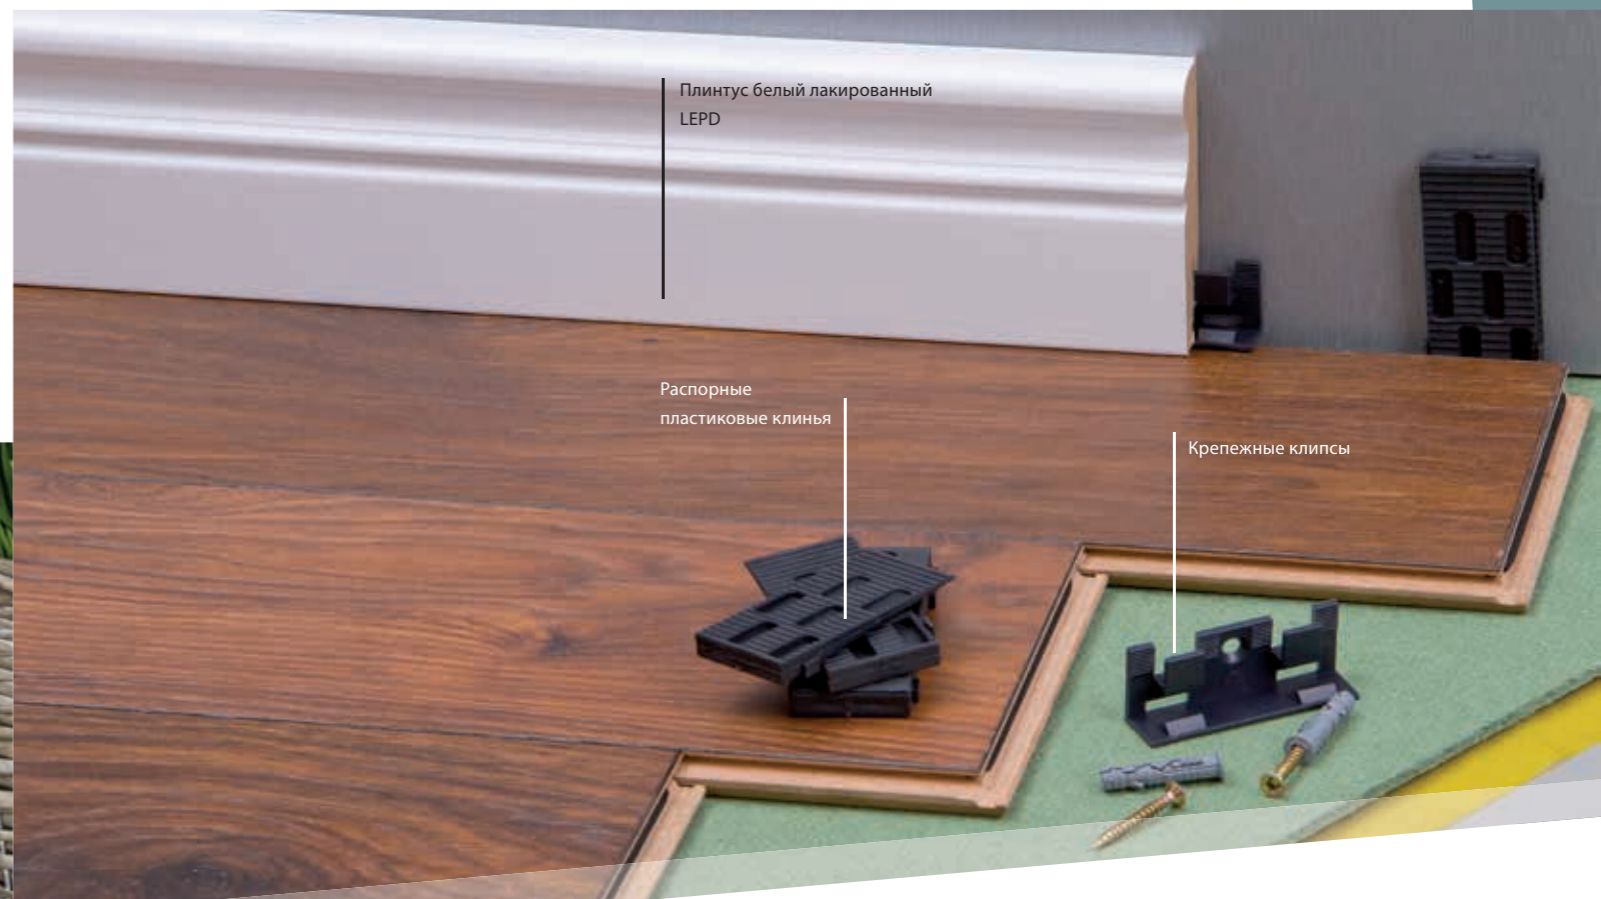

K70c

K80

Монтируются с помощью креплений.

Доступны также варианты: лакированный и под покраску.