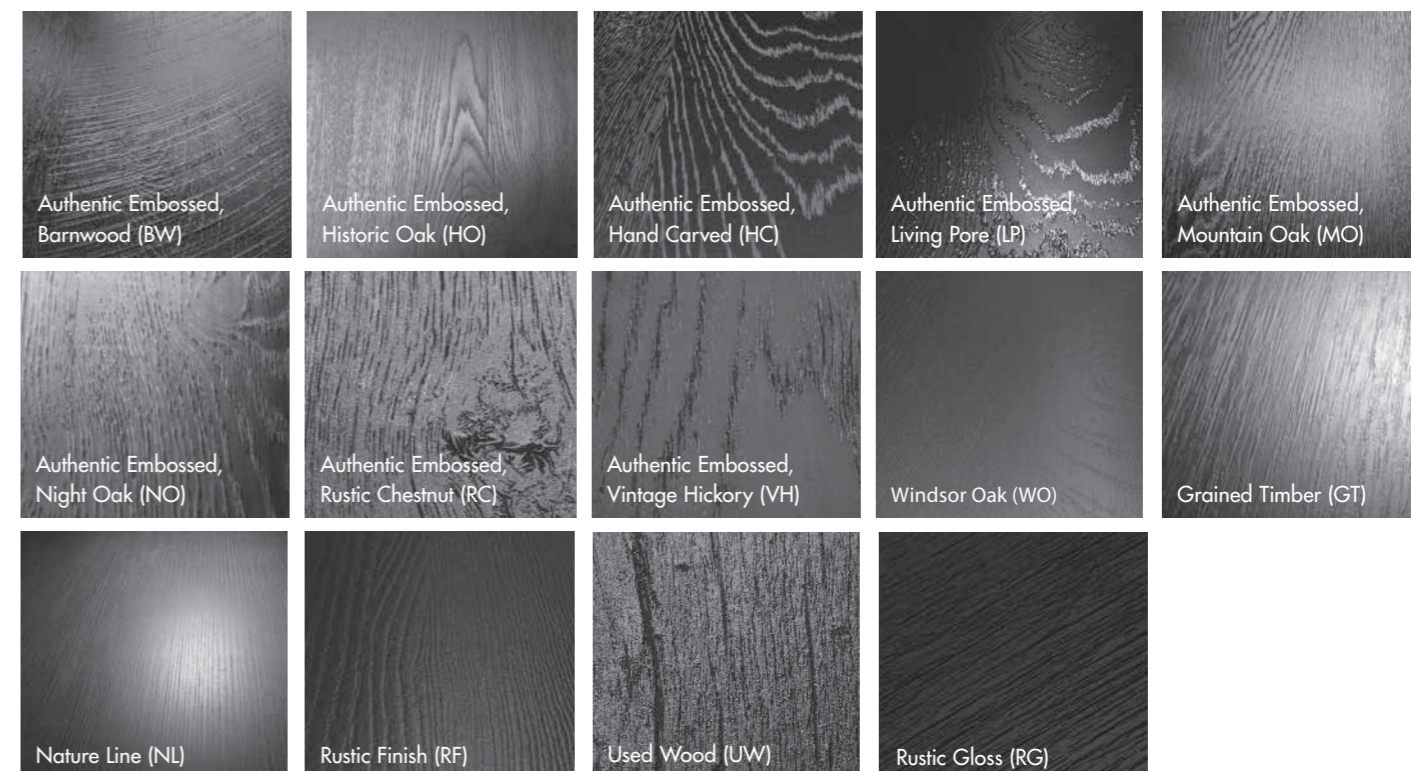

Улучшенный дизайн для нас означает глянец в сочетании с тактильным ощущением. Классический или современный, роскошный или пуристический, Krono Original® предлагает высококачественные

продукты, чтобы превратить даже самые простые комнаты в уникальное, уютное жилое пространство. Но дизайн - это больше, чем просто внешняя форма. Содержание также имеет значение. Вот почему мы постоянно совершенствуем наши продукты, чтобы создать еще более уютную атмосферу и повышенный комфорт пола под Вашими ногами. Антибактериальное покрытие препятствует росту бактерий. Надежная поверхность сопротивляется износу. Улучшенная защита против микроцарапин, которые могут появиться в результате механического воздействия. Для бесконечного наслаждения Вашими полами. Для уюта в Вашем доме.

Вид и ощущение натурального дерева...

Плюс все практические свойства, которые Вы ожидаете получить от ламинированного пола. Легко поддерживать чистоту. Просты в установке и экологически чистые. Современные методы делают все это возможным, тогда как современные технологии улучшают внешний вид. Krono Original® - ламинированные полы будущего.

Структуры и текстуры