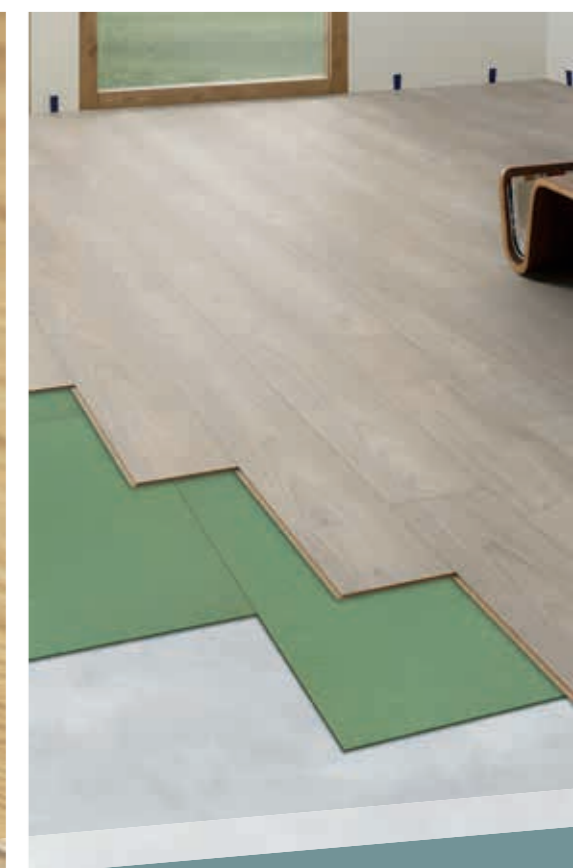

9742 Афцелия Малайская
Доска, Rustic Finish (RF)

15 лет Срок службы

AC3, Класс 31, 1285 x 192 x 7 мм

kronofix
classic

Плинтуса и аксессуары

Плинтуса и аксессуары Krono Original® – это отличное дополнение к напольным покрытиям. Огромный выбор древесных, белых и универсальных плинтусов, подложки, средств для монтажа и ухода. С продуктами Krono Original® Вы можете быть уверены, что Ваш пол выглядит безупречно.