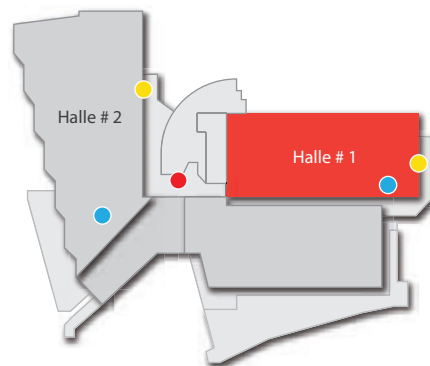

- WC
- Expo cafe
- Informācija
- Lifts