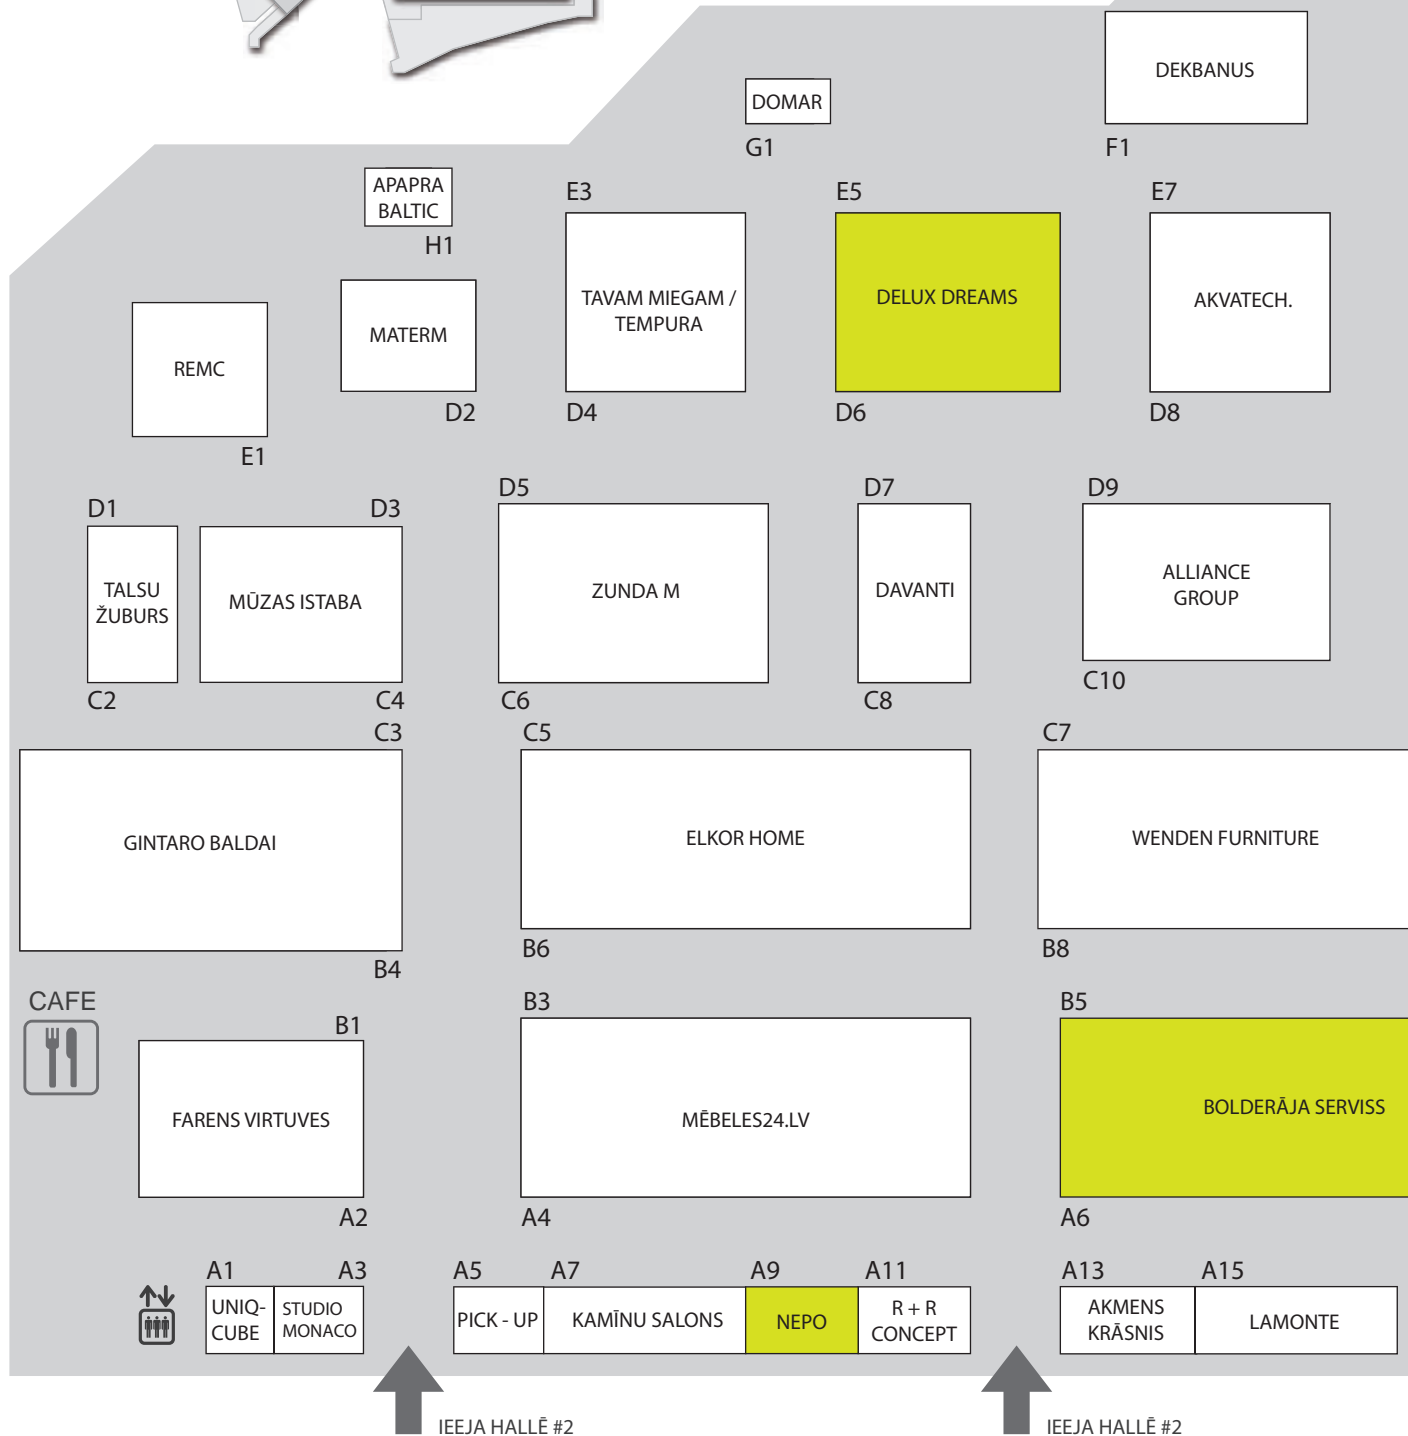

DAUGAVPILS
UNIVERSITĀTE

31

BALTIJAS
STARPTAUTISKĀ
AKADĒMIJA

33

HALLES NR.2 PLĀNS / HALL NO.2 PLAN

- WC
- Expo cafe
- Informācija
-  Lifts

2014 baltic furniture

RAITA