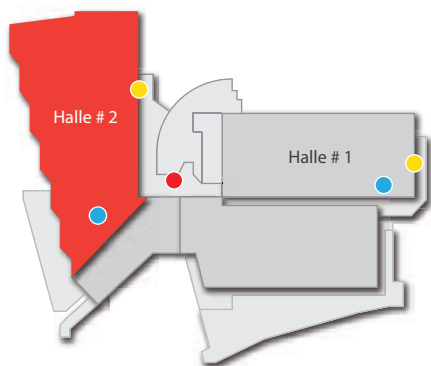

DAUGAVPILS
UNIVERSITĀTE

31

BALTIJAS
STARPTAUTISKĀ
AKADĒMIJA

33

HALLES NR.2 PLĀNS / HALL NO.2 PLAN

- WC
- Expo cafe
- Informācija
-  Lifts

2014 baltic furniture

RAITA