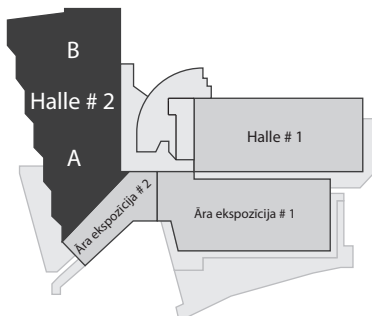

_halles #2B plāns

6

7

WC

8