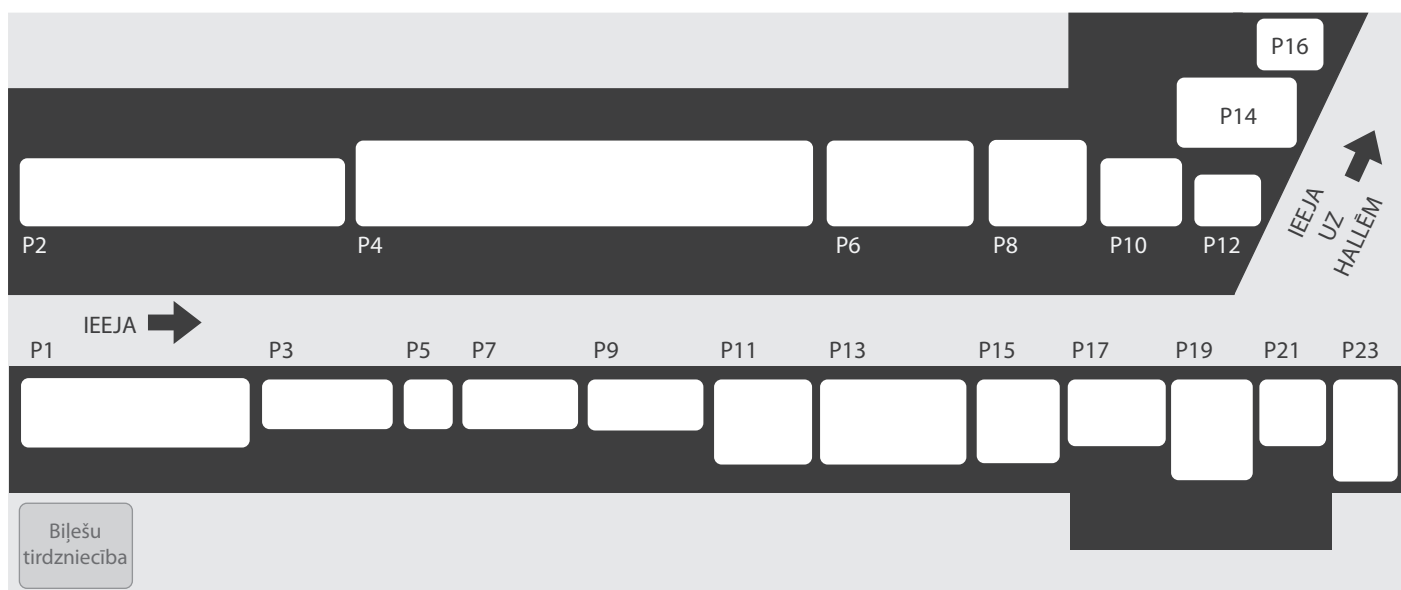

_dalībnieki pēc alfabēta āra ekspozīcijā #2

Nosaukums	Stenda Nr.	Nosaukums	Stenda Nr.	Nosaukums	Stenda Nr.
A		M		S	
ACTIVE TRADE COMPANY	P9	MELDERI V	P17	SB SILTUMTEHNIKA	P8
B		N		STOLLER	P4
BALEX METAL	P11	NEO	P6	SUPER BEBRIS	P14
BAUMASCHINEN LETTLAND	P19	P		U	
D		PROBUS	P21	UP SISTĒMAS	P13
DINLATS	P1	R		UVB	P12
E		RASTA 1	P16	W	
EDUARDS	P23	REPA	P3	WATERJET	P5
EGMETA	P15	RIETUMU LOGI	P7		
I		ROTONS	P10		
INDUSTRIAL PARK	P2				

Šis saraksts tika drukāts no informācijas, kas bija mūsu rīcībā uz 29.02.2012. Mēs atvainojamies, ja mēs neesam iekļāvuši vai nepareizi norādījuši informāciju par kādu no dalībniekiem.

_dalībnieki pēc alfabēta āra ekspozīcijā #1

Nosaukums	Stenda Nr.
A	
AUTOMATYKA KRZYSZTOF STRZELCZYK	R9
AQUA SAN / FIBERPOOL	R4
D	
DZEGA	R8
H	
HOSE	R10
K	
KONSTA	R2
L	
LAUKBALDIS	R11
M	
MACCONI	R1
MEDRIEVE	R3
MODERATOR	R5
P	
PAVESINES	R7
V	
VALMIERA-ANDREN	R6

Šis saraksts tika drukāts no informācijas, kas bija mūsu rīcībā uz 29.02.2012. Mēs atvainojamies, ja mēs neesam iekļāvuši vai nepareizi norādījuši informāciju par kādu no dalībniekiem.