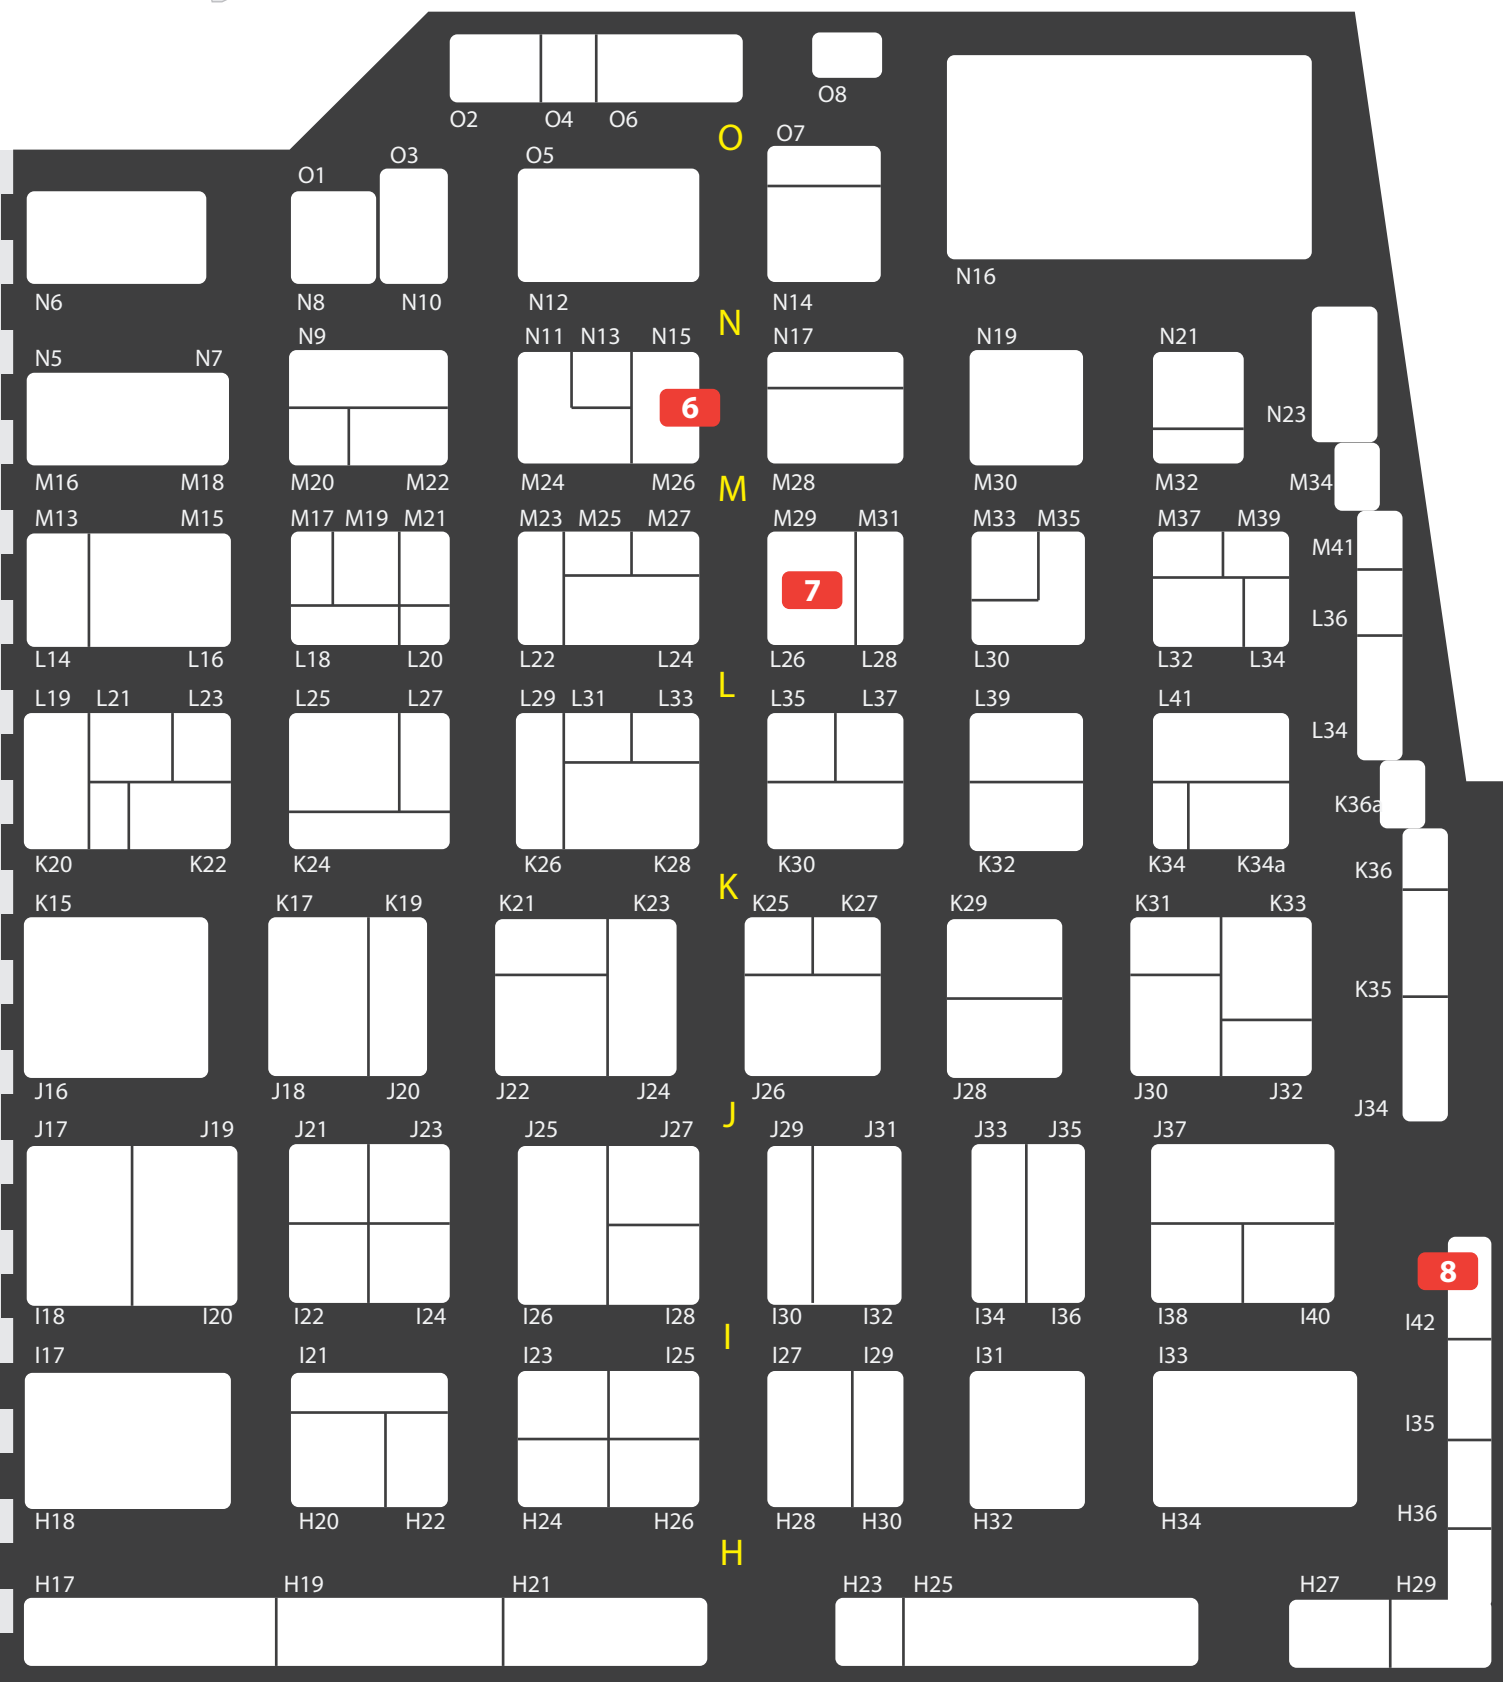

 **Alfa ŽOGI**

_halles #2B plāns

6

7

WC

8

_dalībnieki pēc alfabēta āra ekspozīcijā #2

Nosaukums	Stenda Nr.	Nosaukums	Stenda Nr.	Nosaukums	Stenda Nr.
A		M		S	
ACTIVE TRADE COMPANY	P9	MELDERI V	P17	SB SILTUMTEHNIKA	P8
B		N		STOLLER	P4
BALEX METAL	P11	NEO	P6	SUPER BEBRIS	P14
BAUMASCHINEN LETTLAND	P19	P		U	
D		PROBUS	P21	UP SISTĒMAS	P13
DINLATS	P1	R		UVB	P12
E		RASTA 1	P16	W	
EDUARDS	P23	REPA	P3	WATERJET	P5
EGMETA	P15	RIETUMU LOGI	P7		
I		ROTONS	P10		
INDUSTRIAL PARK	P2				