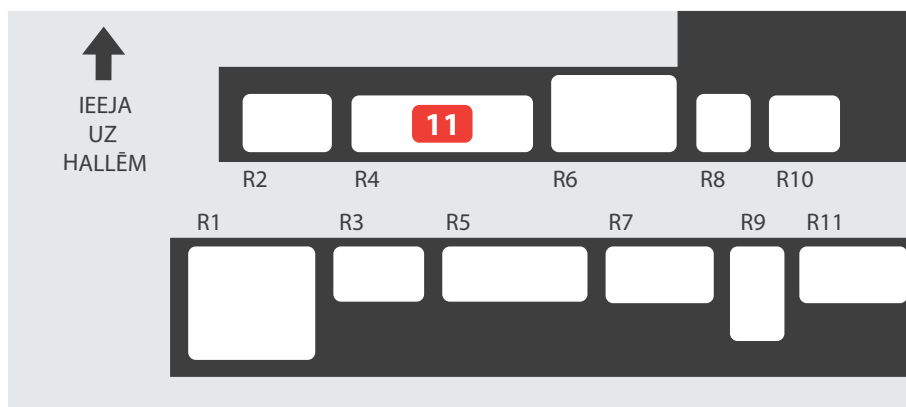

_dalībnieki pēc alfabēta āra ekspozīcijā #2

Nosaukums	Stenda Nr.	Nosaukums	Stenda Nr.	Nosaukums	Stenda Nr.
A		M		S	
ACTIVE TRADE COMPANY	P9	MELDERI V	P17	SB SILTUMTEHNIKA	P8
B		N		STOLLER	P4
BALEX METAL	P11	NEO	P6	SUPER BEBRIS	P14
BAUMASCHINEN LETTLAND	P19	P		U	
D		PROBUS	P21	UP SISTĒMAS	P13
DINLATS	P1	R		UVB	P12
E		RASTA 1	P16	W	
EDUARDS	P23	REPA	P3	WATERJET	P5
EGMETA	P15	RIETUMU LOGI	P7		
I		ROTONS	P10		
INDUSTRIAL PARK	P2				

Šis saraksts tika drukāts no informācijas, kas bija mūsu rīcībā uz 29.02.2012. Mēs atvainojamies, ja mēs neesam iekļāvuši vai nepareizi norādījuši informāciju par kādu no dalībniekiem.

_dalībnieki pēc alfabēta āra ekspozīcijā #1

Nosaukums	Stenda Nr.
A	
AUTOMATYKA KRZYSZTOF STRZELCZYK	R9
AQUA SAN / FIBERPOOL	R4
D	
DZEGA	R8
H	
HOSE	R10
K	
KONSTA	R2
L	
LAUKBALDIS	R11
M	
MACCONI	R1
MEDRIEVE	R3
MODERATOR	R5
P	
PAVESINES	R7
V	
VALMIERA-ANDREN	R6

Šis saraksts tika drukāts no informācijas, kas bija mūsu rīcībā uz 29.02.2012. Mēs atvainojamies, ja mēs neesam iekļāvuši vai nepareizi norādījuši informāciju par kādu no dalībniekiem.

11 **AQUASAN**